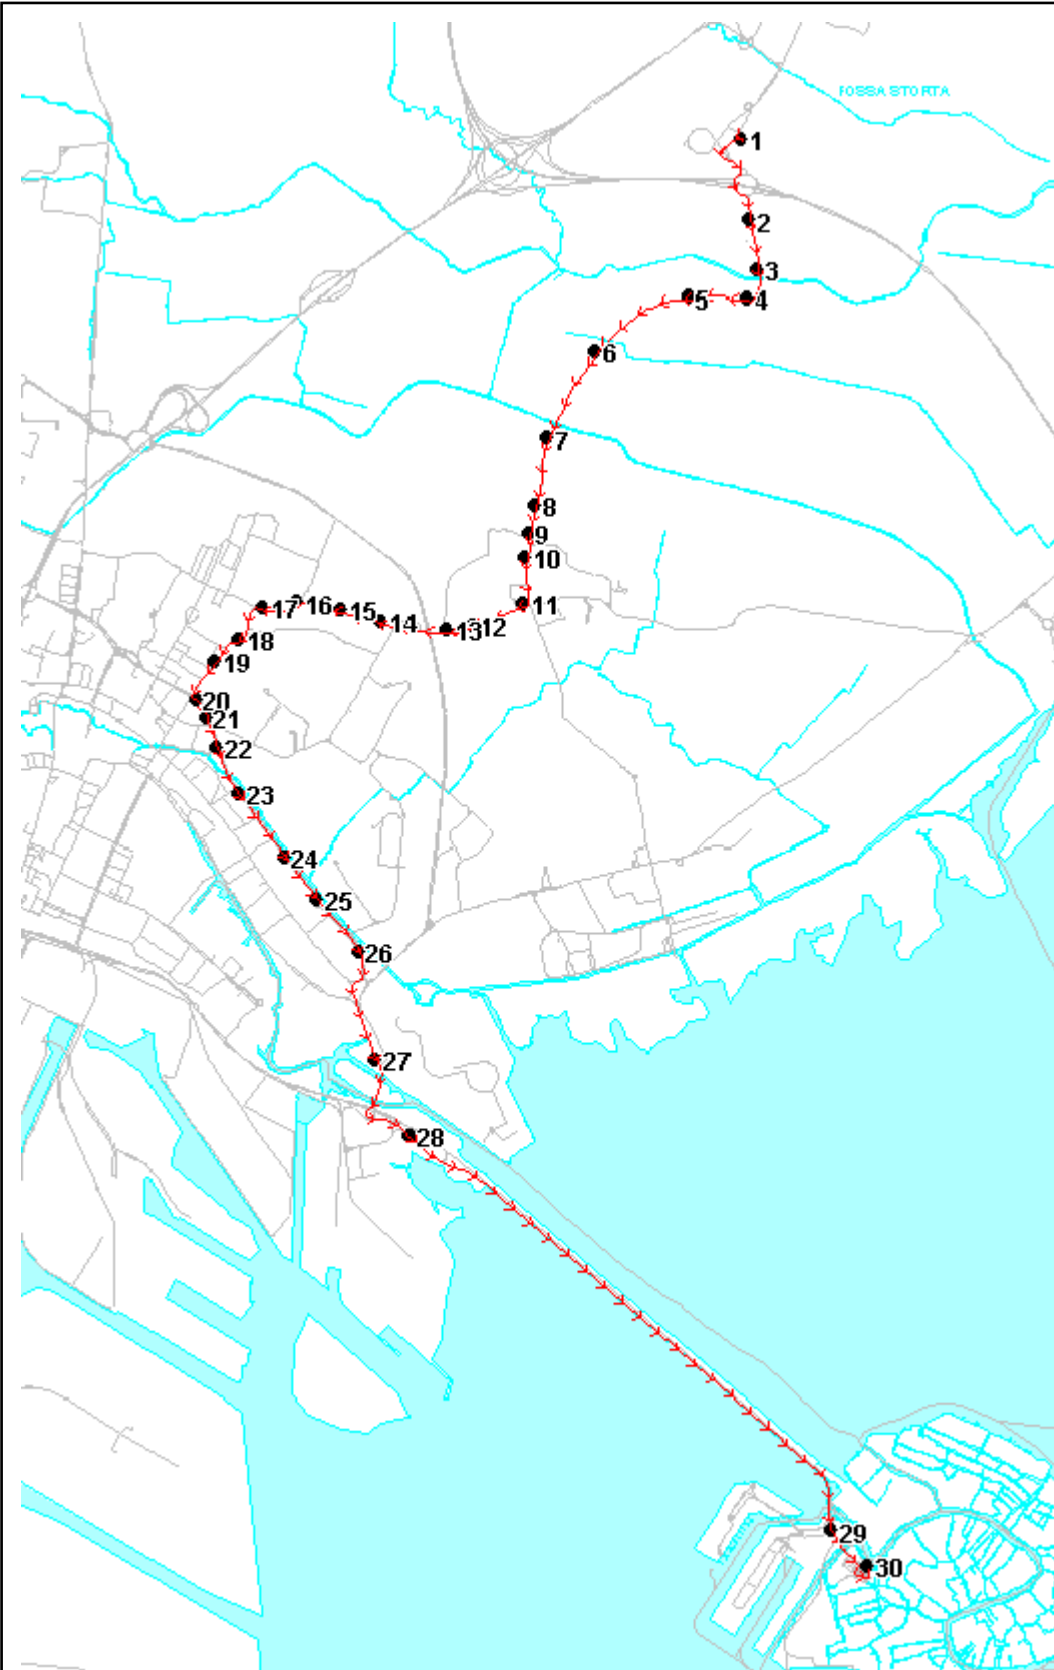

Percorso: ALTINIA - S. Dona' - Ca' Rossa - v.le Vespucci - S. Giuliano - piazzale Roma VENEZIA

Settore UM
Linea 84

Elenco Fermate

- S 1 Altinia - Dese FS - Capolinea
- S 2 Altinia - Dese (Incr. via delle Cicogne)
- S 3 Altinia - Dese Centro
- S 4 Altinia - Dese (scuola Materna)
- S 5 Altinia - Civico 181
- S 6 Altinia - Civico 184
- S 7 Altinia - Incr. via Ca' Badoera
- S 8 Altinia - Incr. via Colombara (chiesa)
- S 9 Altinia - Incr. via Indri (pesa)
- S 10 Altinia - Civico 101 (Incr. via S. Andrea)
- S 11 P.zza Pastrello - via S. Dona'
- S 12 S. Donà - Incr. via Marmolada
- S 13 S. Donà - Cervino
- S 14 S. Donà - Rietta
- S 15 S. Donà - Pineta
- S 16 S. Donà - Pasqualigo
- S 17 S. Donà
- S 18 Ca' Rossa - Incr. via Rietta
- S 19 Ca' Rossa - Incr. via Tevere
- S 20 v.le Vespucci - Incr. via Ca' Rossa
- S 21 v.le Vespucci - Incr. via Garigliano
- S 22 v.le Vespucci - Incr. via Pigafetta
- S 23 v.le Vespucci - Incr. via Cattaneo
- S 24 v.le Vespucci - Incr. via Gritti
- S 25 v.le Vespucci - Campi Sportivi (passerella)
- S 26 v.le Vespucci - Quartiere S. Giuseppe
- S 27 S. Giuliano - Cavalcavia
- S 28 della Libertà - Ai Pili
- D 29 della Libertà - S. Chiara (dogana)
- D 30 P.le Roma - CORSIA C3 - LINEA 6/-80-83-84-85

LINEA DIRETTA SOLO FERIALE

S=Salita, D=Discesa, N=Non ferma

Scala 1:80000

Note: