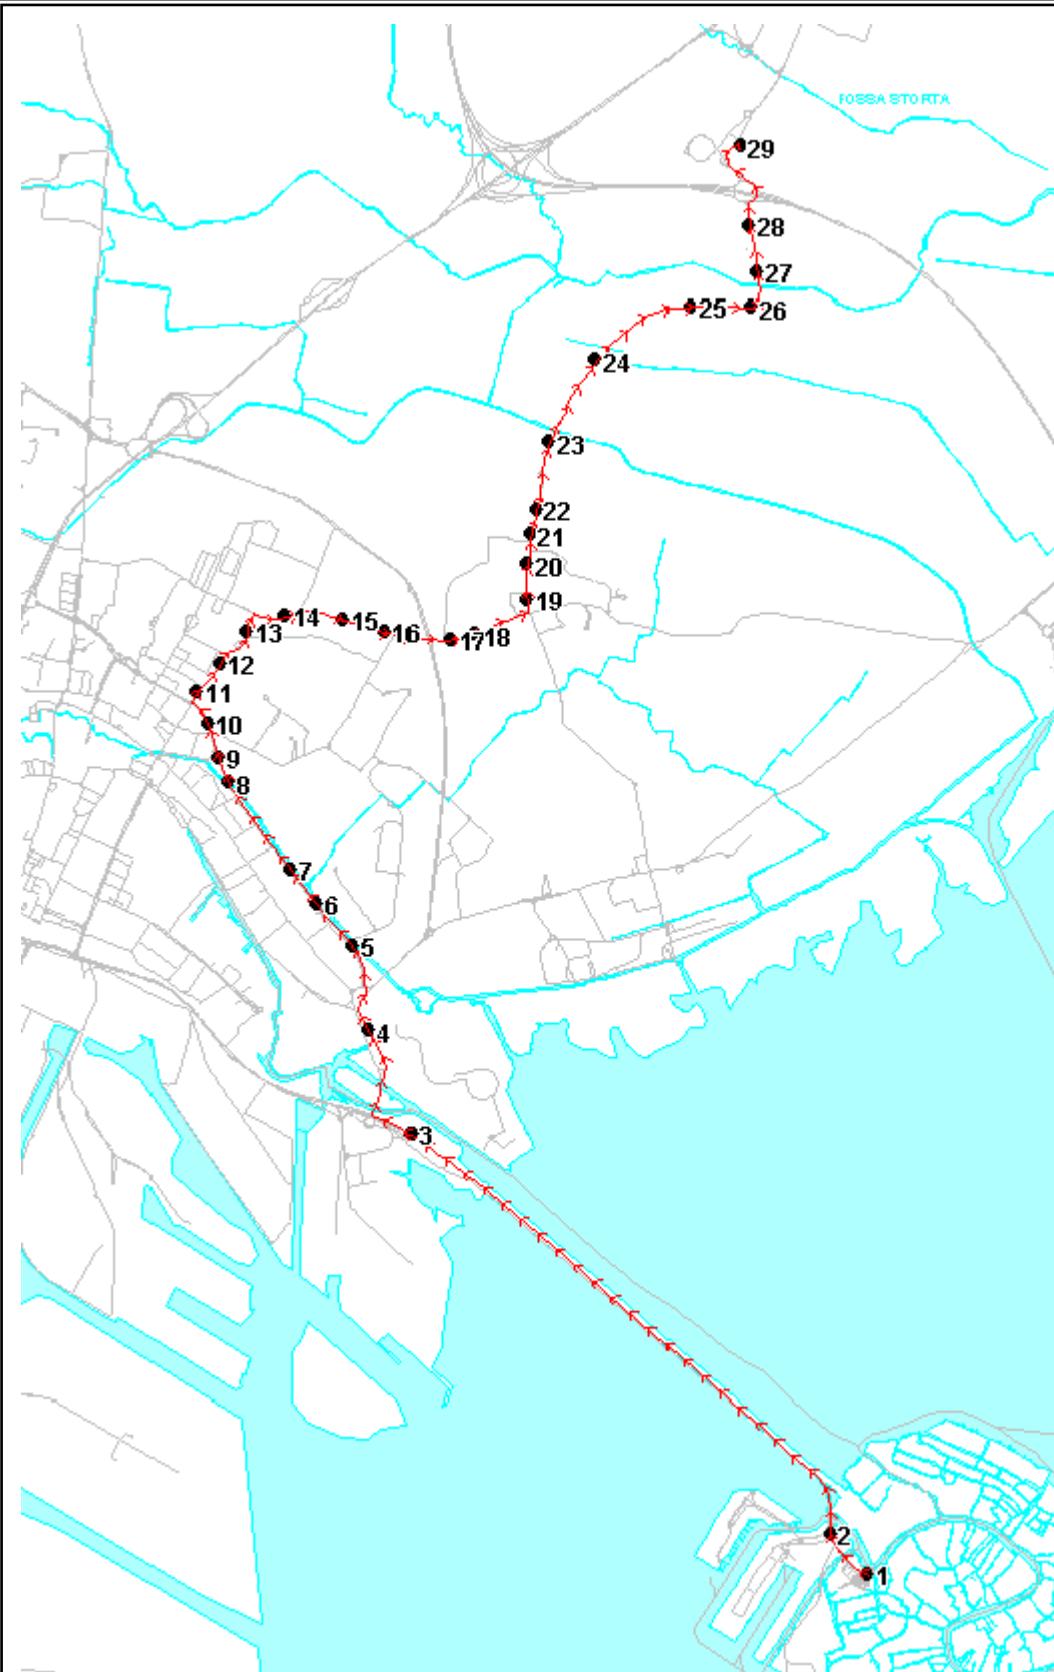

Percorso: VENEZIA piazzale Roma - S. Giuliano - v.le Vespucci - Ca' Rossa - S. Donà - ALTINIA

Settore UM
Linea 84

Elenco Fermate

- S 1 P.le Roma - CORSIA C3 - LINEA 6/-80-83-84-85
- S 2 della Libertà - S. Chiara (distributore Esso)
- D 3 della Libertà - Ai Pili
- D 4 S. Giuliano - Parco
- D 5 v.le Vespucci - Quartiere S. Giuseppe
- D 6 v.le Vespucci - Incr. via Pertini (passerella)
- D 7 v.le Vespucci - Incr. via Gritti
- D 8 v.le Vespucci - Incr. via Cattaneo
- D 9 v.le Vespucci - Incr. via Pigafetta
- D 10 v.le Vespucci - Incr. via Garigliano
- D 11 Ca' Rossa - Polizia Stradale
- D 12 Ca' Rossa - Incr. via Tevere
- D 13 Ca' Rossa - Incr. via Rielta
- D 14 S. Donà - Pasqualigo
- D 15 S. Donà - Pineta
- D 16 S. Donà - Rielta
- D 17 S. Donà - Cervino
- D 18 S. Donà - Incr. via Marmolada
- 19 Altinia - Favaro fronte Municipio
- D 20 Altinia - Civico 101 (Incr. via S. Andrea)
- D 21 Altinia - Incr. via Indri (pesa)
- D 22 Altinia - Incr. via Colombara (chiesa)
- D 23 Altinia - Incr. via Ca' Badoera
- D 24 Altinia - Civico 184
- D 25 Altinia - Civico 181
- D 26 Altinia - Dese (scuola Materna)
- D 27 Altinia - Dese Centro
- D 28 Altinia - Dese (Incr. via delle Cicogne)
- D 29 Altinia - Dese FS - Capolinea

LINEA DIRETTA SOLO FERIALE

S=Salita, D=Discesa, N=Non ferma

Scala 1:80000

Note:

Percorso: ALTINIA - S. Dona' - Ca' Rossa - v.le Vespucci - S. Giuliano - piazzale Roma VENEZIA

Settore UM
Linea 84

Elenco Fermate

LINEA DIRETTA SOLO FERIALE

S=Salita, D=Discesa, N=Non ferma

Scala 1:80000

Note: