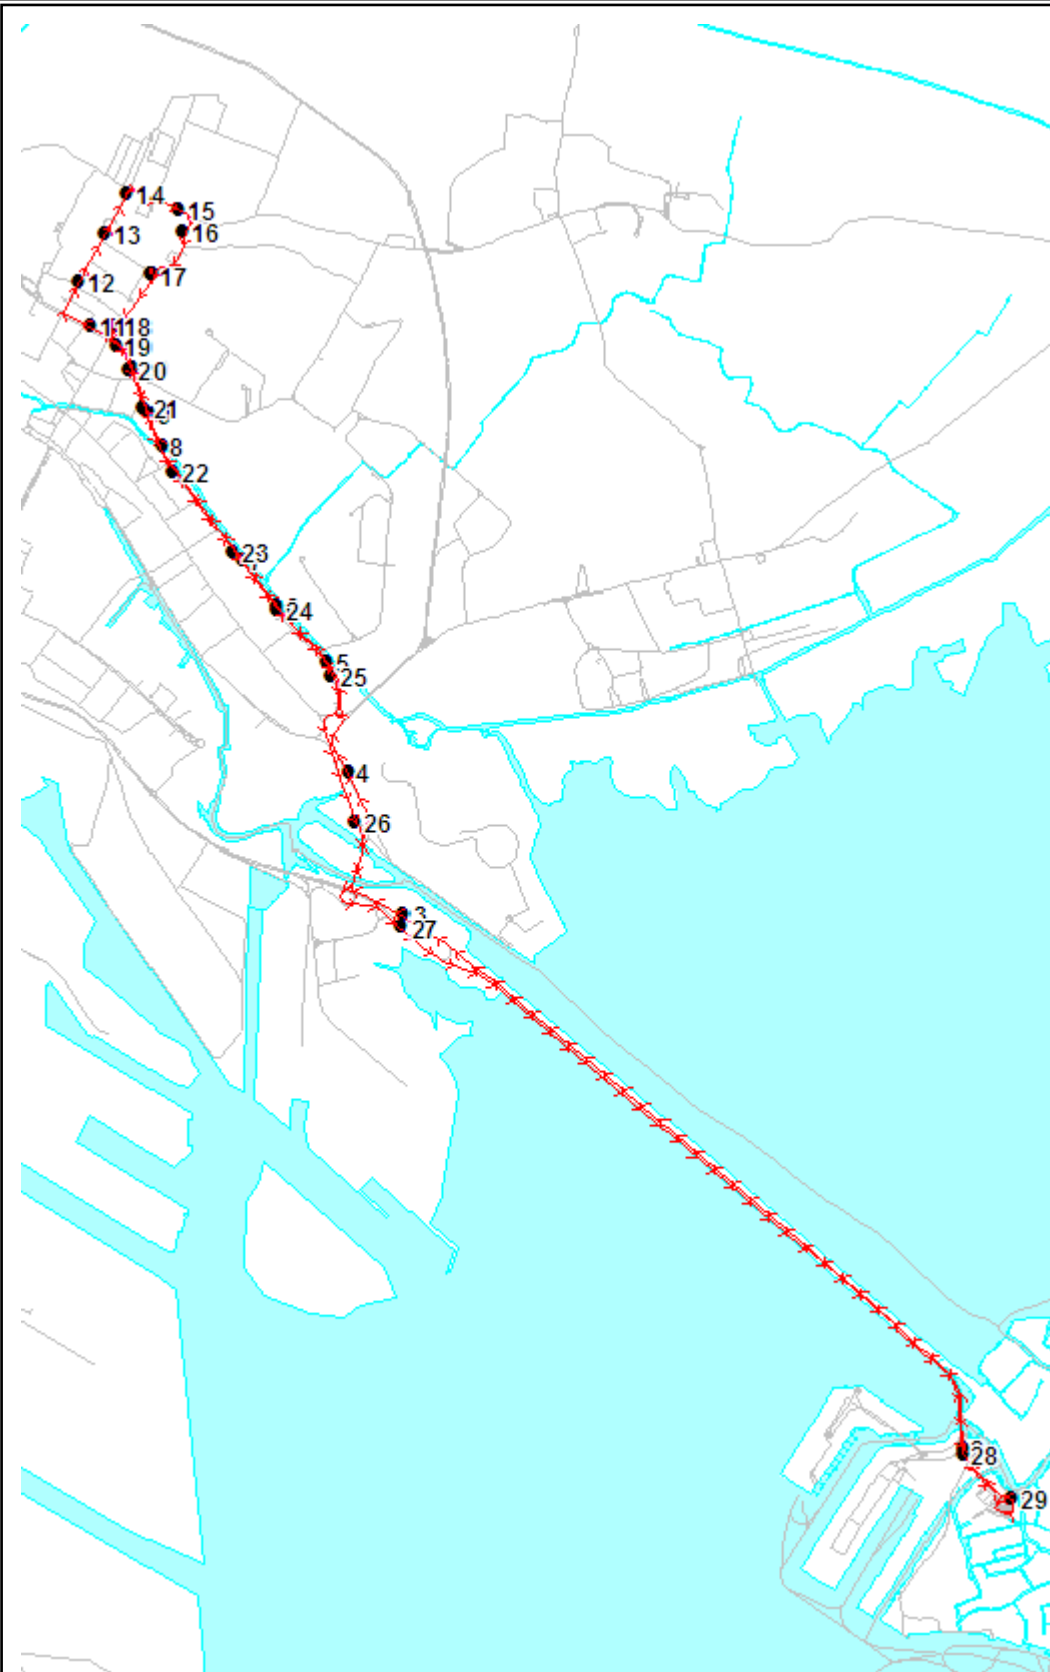

S=Salita, D=Discesa, N=Non ferma

Scala 1:60000

Note:

Percorso: VENEZIA - S. Giuliano - v.le Vespucci - Fradeletto - v.le Garibaldi - S. Dona' - Ca' Rossa - Vespucci - S. Giuliano - VENEZIA

Elenco Fermate

- S 1 VENEZIA - CORSIA B4
- S 2 - S. Chiara "distributore Esso"
- D 3 - Ai Pili
- D 4 S. Giuliano - Parco S.Giuliano
- D 5 v.le Vespucci - Quartiere S. Giuseppe
- D 6 v.le Vespucci - Incr. via Pertini "passerella"
- D 7 v.le Vespucci - Incr. via Gritti
- D 8 v.le Vespucci - Incr. via Cattaneo
- D 9 v.le Vespucci - Incr. via Pigafetta
- D 10 v.le Vespucci - Incr. via Garigliano
- 11 Fradeletto - Civico 32
- 12 v.le Garibaldi - "Cimitero"
- 13 v.le Garibaldi - "Giardini Garibaldi"
- 14 v.le Garibaldi - P.zza Carpenedo
- 15 S. Dona' - Incr. via Passo Falzarego
- S 16 Ca' Rossa - Serravalle
- S 17 Ca' Rossa - Oberdan
- S 18 Ca' Rossa - Volturno
- S 19 v.le Vespucci - Incr. via Ca' Rossa
- S 20 v.le Vespucci - Incr. via Garigliano
- S 21 v.le Vespucci - Incr. via Pigafetta
- S 22 v.le Vespucci - Incr. via Cattaneo
- S 23 v.le Vespucci - Incr. via Gritti
- S 24 v.le Vespucci - Campi Sportivi "passerella"
- S 25 v.le Vespucci - Quartiere S. Giuseppe
- S 26 S. Giuliano - Cavalcavia
- S 27 - Ai Pili
- D 28 - S. Chiara "dogana"
- D 29 VENEZIA - CORSIA B4