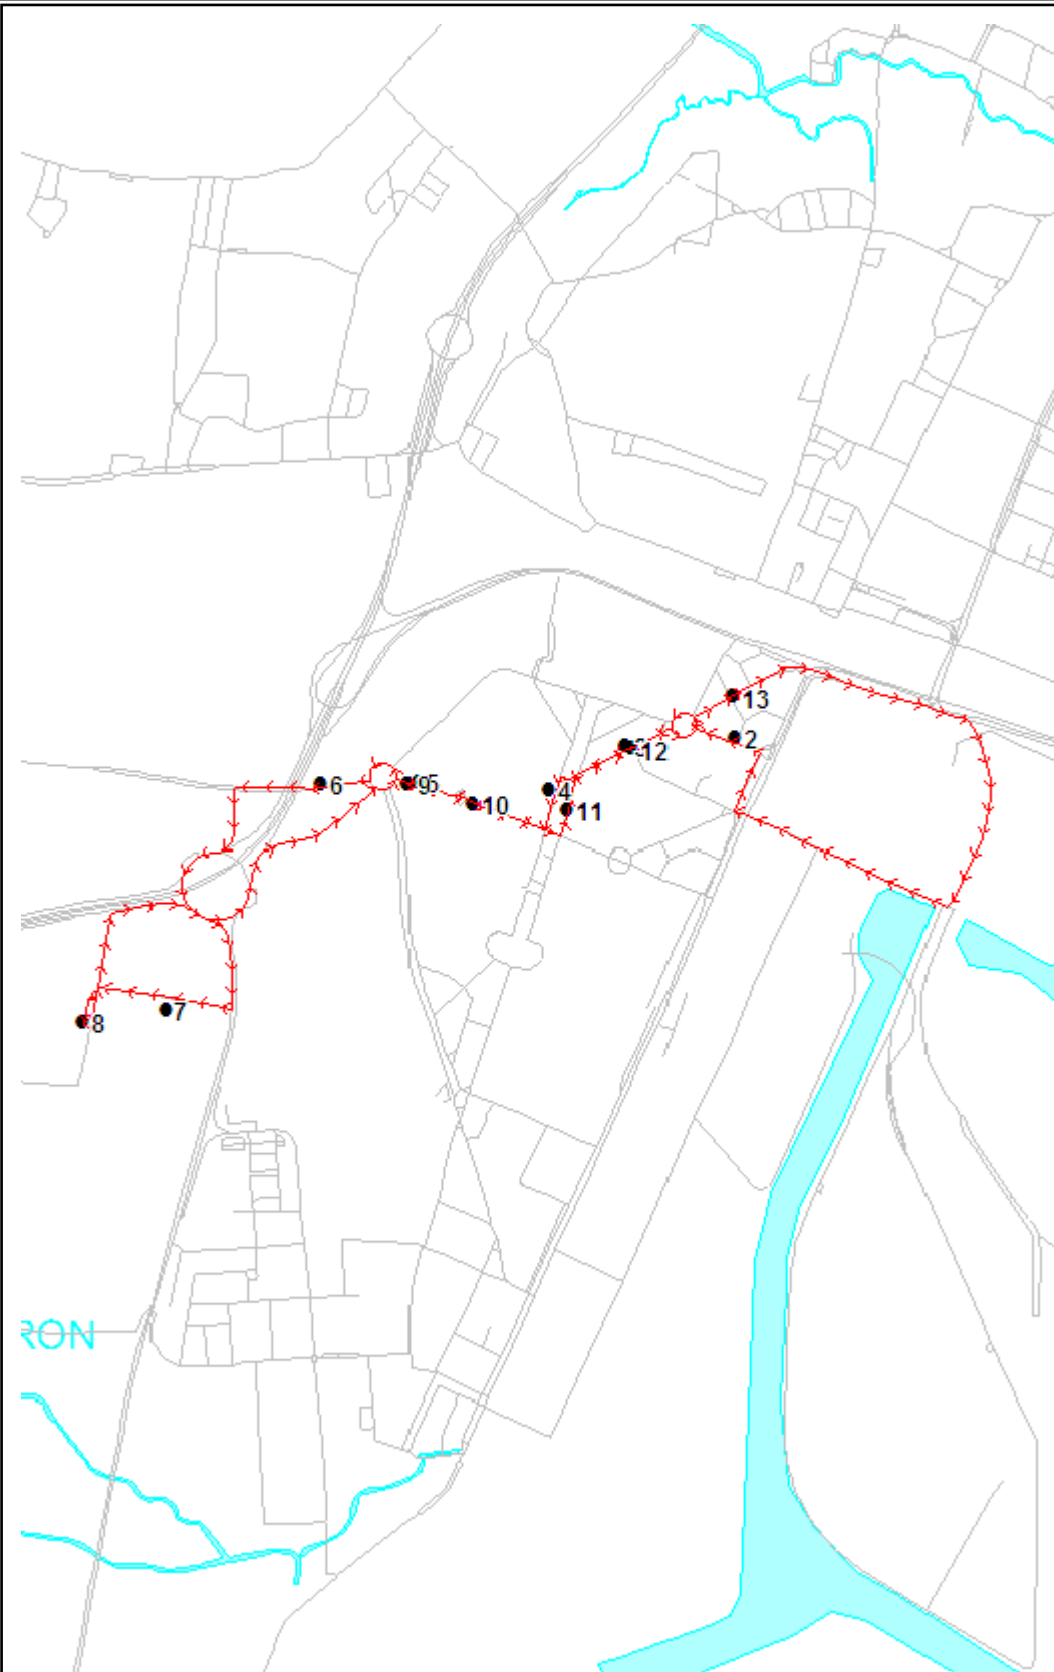

Percorso: RIZZARDI - Durando - Rizzardi - P.zza S. Antonio - Paleocapa - Trieste - FINANZA CENTRO SERVIZI - Parcheggio Cimitero Marghera - Paleocapa - Canal - P.zza S. Antonio - RIZZARDI

Elenco Fermate

- S 1 Rizzardi - Hotel Lugano
- 2 Durando - Civico 12
- 3 Rizzardi - Civico 66 "hotel Vienna"
- 4 p.zza Sant'Antonio - S. Antonio
- 5 Paleocapa - P.le Parmesan
- 6 Trieste - Incr. via Eraclea "tangenziale"
- 7 FINANZA CENTRO SERVIZI - Centro Servizi M.F.
- 8 Parcheggio Cimitero Marghera - Cimi. Marghera -
- 9 Paleocapa - P.le Parmesan
- 10 Canal - P.zza Foscarini "scuole"
- 11 P.zza S. Antonio - Marghera Centro
- 12 Rizzardi - Civico 66 "hotel Vienna"
- D 13 Rizzardi - Hotel Lugano

S=Salita, D=Discesa, N=Non ferma

Scala 1:30000

Note: