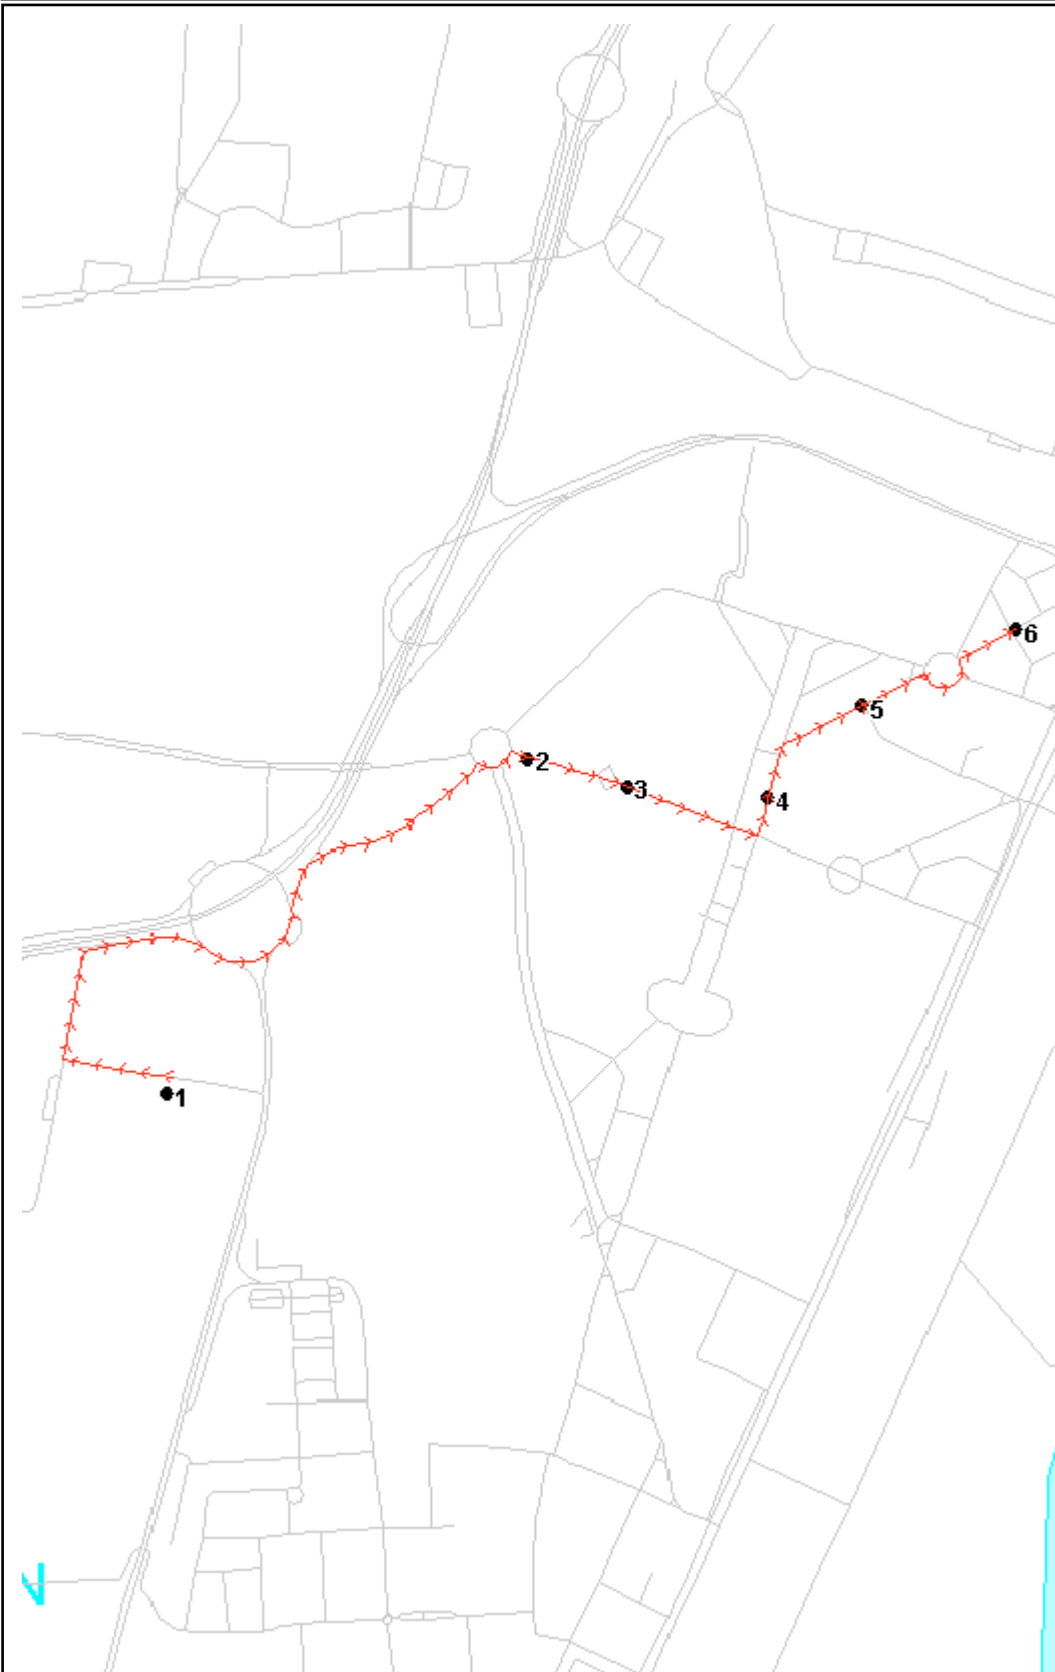

Percorso: RIZZARDI - Durando - p.zza S. Antonio - Paleocapa - Trieste - De Marchi - CENTRO FINANZA

Settore UM
Linea 81F

Elenco Fermate

- S 1 Rizzardi - Hotel Lugano
- 2 Durando - Civico 12
- 3 Rizzardi - Civico 66 (hotel Vienna)
- 4 P.zza S. Antonio - Marghera Centro
- 5 Paleocapa - P.le Parmesan
- 6 Trieste - Incr. via Eraclea (tangenziale)
- D 7 De Marchi - Centro Servizi M.F.

SOLO DAL LUNEDÌ ALVENERDÌ

S=Salita, D=Discesa, N=Non ferma

Scala 1:20000

Note:

Settore Urbano Mestre

Percorso: CENTRO FINANZA -De Marchi - Paleocapa - Canal - P.zza S. Antonio - RIZZARDI

Settore UM
Linea 81F

Elenco Fermate

- S 1 De Marchi - Centro Servizi M.F.
- 2 Paleocapa - P.le Parmesan
- 3 Canal - P.zza Foscarei (scuole)
- 4 P.zza S. Antonio - Marghera Centro
- 5 Rizzardi - Civico 66 (hotel Vienna)
- D 6 Rizzardi - Hotel Lugano

SOLO DAL LUNEDÌ ALVENERDÌ

S=Salita, D=Discesa, N=Non ferma

Scala 1:20000

Note: