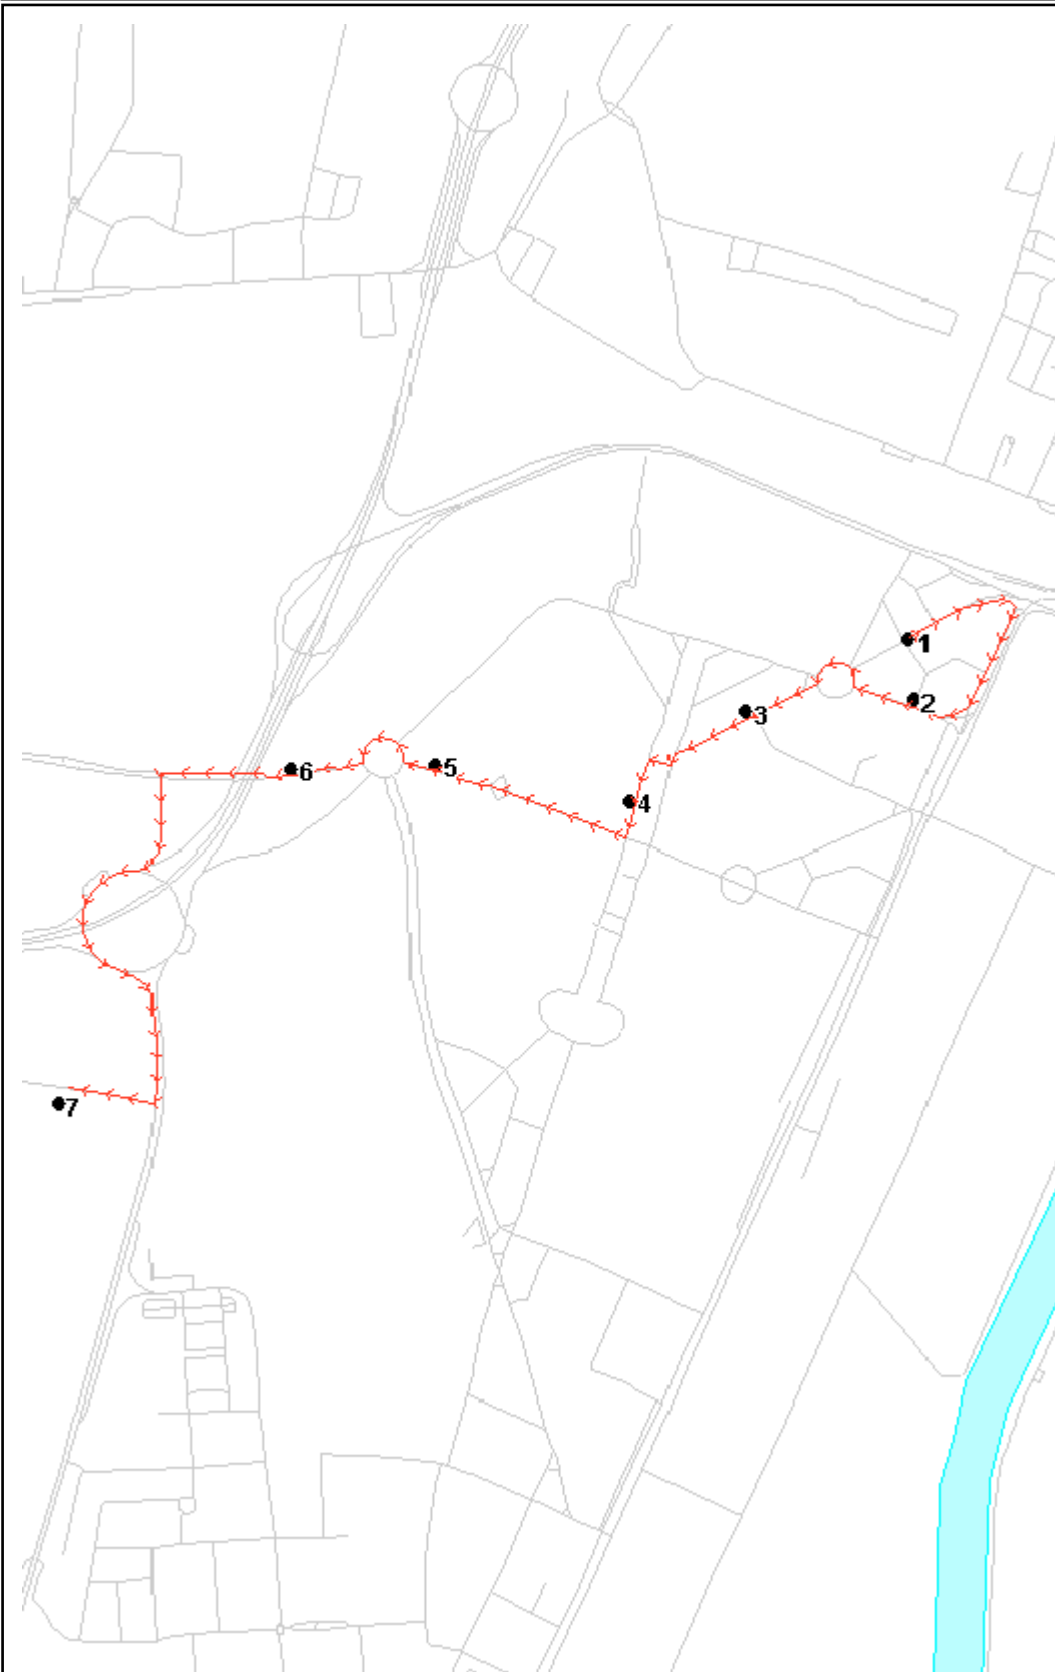

Percorso: RIZZARDI - Durando - p.zza S. Antonio - Paleocapa - Trieste - De Marchi - CENTRO FINANZA

Settore UM
Linea 81F

Elenco Fermate

- S 1 Rizzardi - Hotel Lugano
- 2 Durando - Civico 12
- 3 Rizzardi - Civico 66 (hotel Vienna)
- 4 P.zza S. Antonio - Marghera Centro
- 5 Paleocapa - P.le Parmesan
- 6 Trieste - Incr. via Eraclea (tangenziale)
- D 7 De Marchi - Centro Servizi M.F.

SOLO DAL LUNEDÌ ALVENERDÌ

S=Salita, D=Discesa, N=Non ferma

Scala 1:20000

Note:

Settore Urbano Mestre

Percorso: CENTRO FINANZA -De Marchi - Paleocapa - Canal - P.zza S. Antonio - RIZZARDI

Settore UM
Linea 81F

Elenco Fermate

- S 1 De Marchi - Centro Servizi M.F.
- 2 Paleocapa - P.le Parmesan
- 3 Canal - P.zza Foscarei (scuole)
- 4 P.zza S. Antonio - Marghera Centro
- 5 Rizzardi - Civico 66 (hotel Vienna)
- D 6 Rizzardi - Hotel Lugano

SOLO DAL LUNEDÌ ALVENERDÌ

S=Salita, D=Discesa, N=Non ferma

Scala 1:20000

Note: