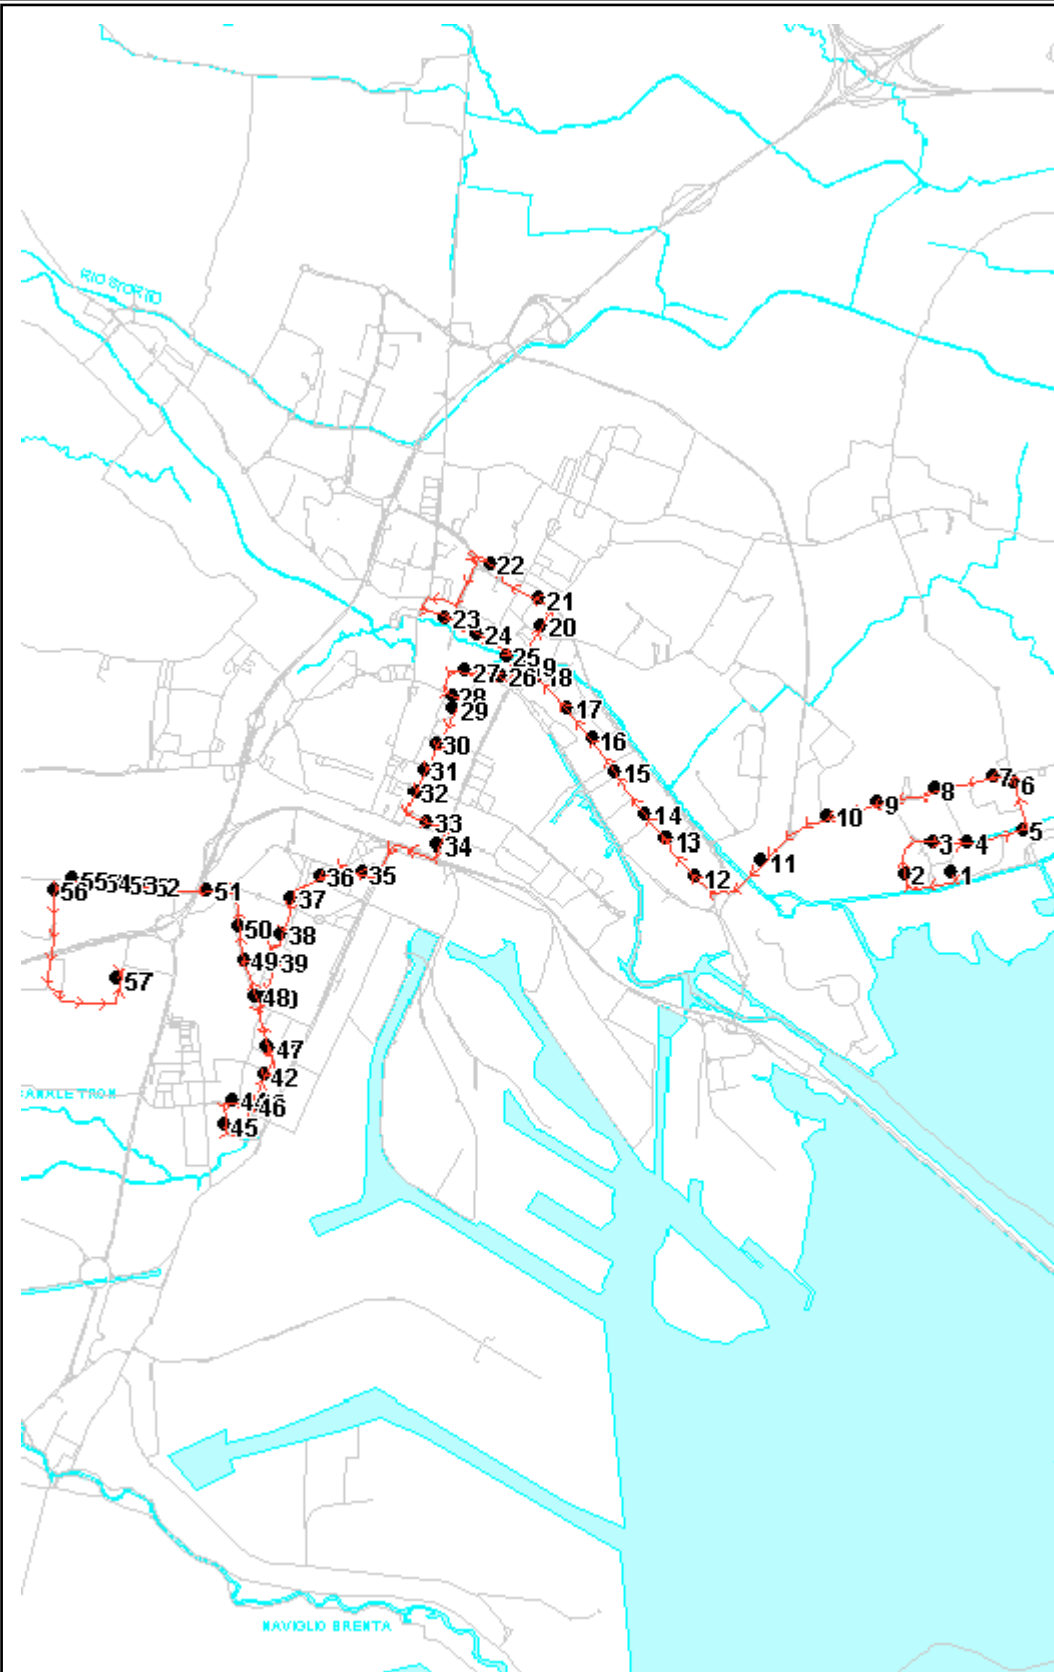

Percorso: VILLAGGIO LAGUNA - Dal Cortivo - Sabbadino - Passo Campalto - Orlanda - v.le San Marco - Ca' Rossa - Fradeletto - Da Verrazzano - Einaudi - S. Rocco - Pio X - P.zza 27 Ottobre - Poerio - Carducci - Cappuccina - Vempa - Durando - Rizzardi - P.zza S. Antonio - P.zza del Mercato - Della Rinascita - Beccaria - Pasini - Cafasso - Bottenigo - Pasini - Beccaria - Trieste - **CIMITERO MARGHERA**

S=Salita, D=Discesa, N=Non ferma

Scala 1:80000

Note: **MERCATO A CAMPALTO** lunedì dalle 7.00 alle 15.00 devia per via dal Cortivo.
MERCATO A MESTRE mercoledì - venerdì dalle 6.00 alle 15.00 devia per via Circonvallazione - via Carducci, fermate :
 via Circonvallazione.

Elenco Fermate

Percorso: CIMITERO MARGHERA - Trieste - Beccaria - Del Lavoratore - Cafasso - Bottenigo - Pasini - Beccaria - Della Rinascita - P.zza del Mercato - P.zza S. Antonio - Rizzardi - Vempa - Cappuccina - P.zza 27 Ottobre - Colombo - S. Rocco - Einaudi - Giuliani - Giovanni da Verrazzano - Fradeletto - Ca' Rossa - v.le San Marco - Orlanda - Passo Campalto - Sabbadino - Dal Cortivo - VILLAGGIO LAGUNA

S=Salita, D=Discesa, N=Non ferma

Scala 1:80000

Note: **MERCATO A MESTRE** mercoledì - venerdì dalle 6.00 alle 15.00 devia per via Carducci - via Circonvallazione - via Einaudi - via Giuliani, fermate : via Circonvallazione
MERCATO A CAMPALTO lunedì dalle 7.00 alle 15.00 devia per via dal Cortivo.