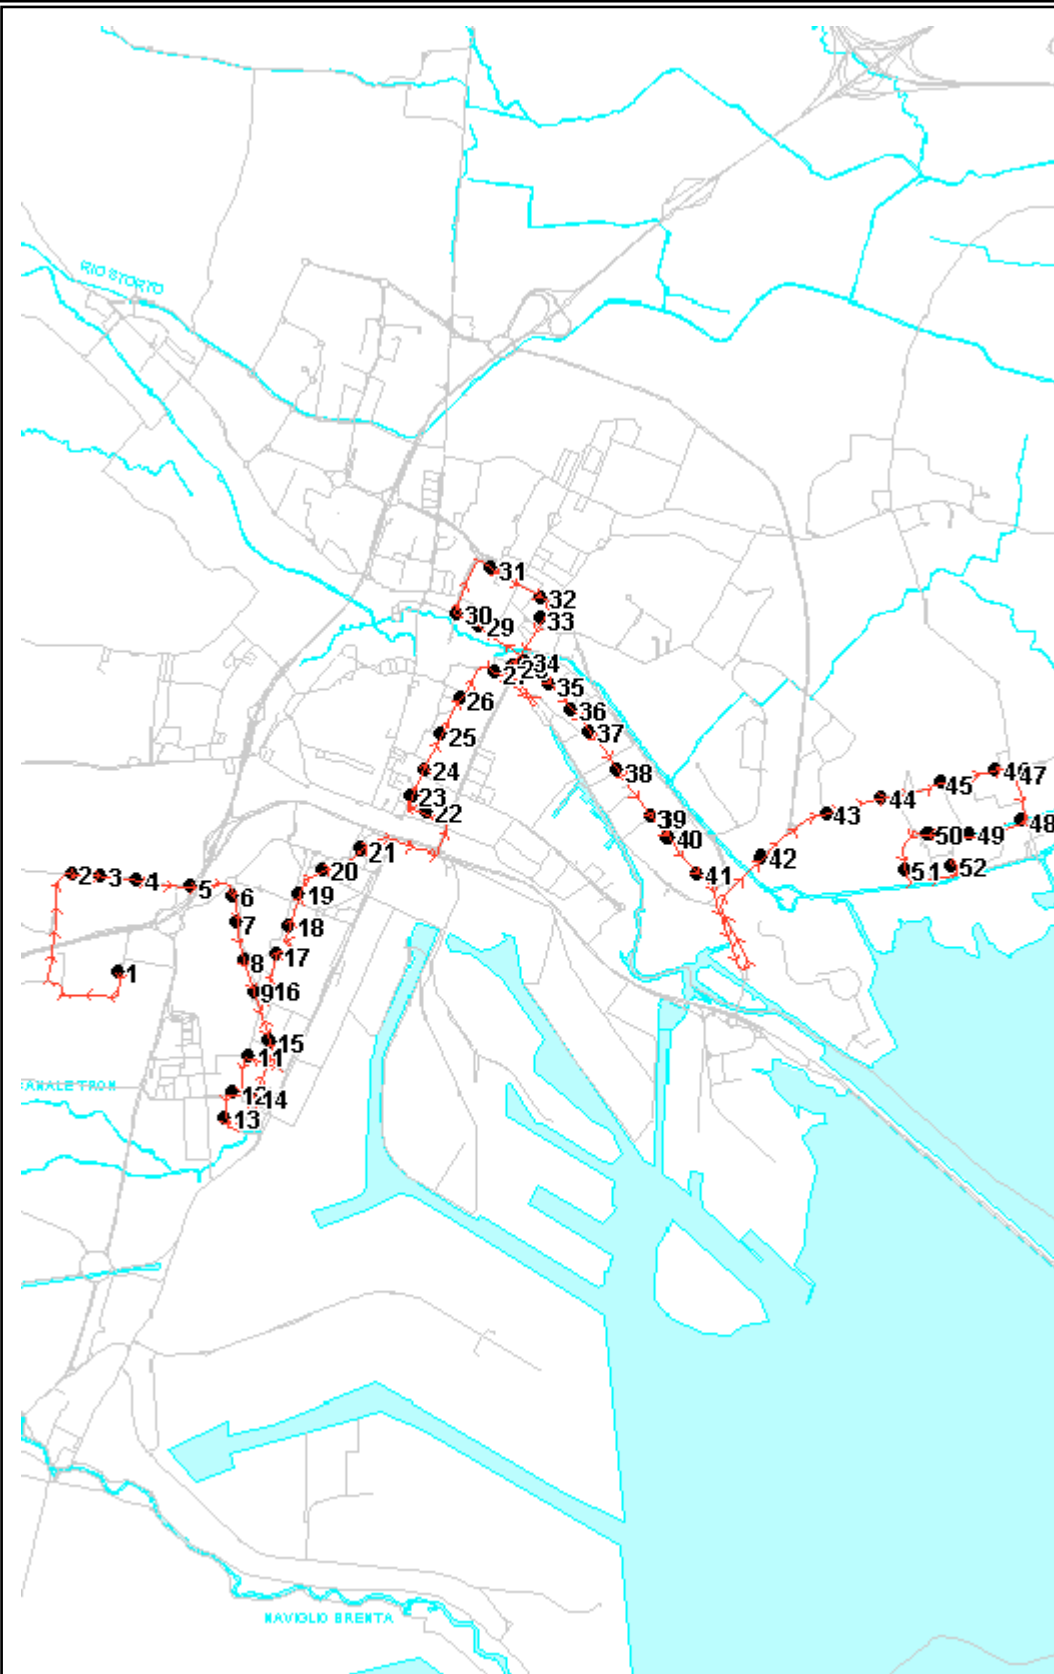

Percorso: VILLAGGIO LAGUNA - Dal Cortivo - Sabbadino - Passo Campalto - Orlanda - v.le San Marco - Ca' Rossa - Fradeletto - Da Verrazzano - Einaudi - S. Rocco - Pio X - P.zza 27 Ottobre - Poerio - Carducci - Cappuccina - Vempa - Durando - Rizzardi - P.zza S. Antonio - P.zza del Mercato - Della Rinascita - Beccaria - Pasini - Cafasso - Bottenigo - Pasini - Beccaria - Trieste - **CIMITERO MARGHERA**

S=Salita, D=Discesa, N=Non ferma

Scala 1:80000

Note: **MERCATO A CAMPALTO** lunedì dalle 7.00 alle 15.00 devia per via dal Cortivo.
MERCATO A MESTRE mercoledì - venerdì dalle 6.00 alle 15.00 devia per via Circonvallazione - via Carducci, fermate :
 via Circonvallazione.

Elenco Fermate

Percorso: CIMITERO MARGHERA - Trieste - Beccaria - Del Lavoratore - Cafasso - Bottenigo - Pasini - Beccaria - Della Rinascita - P.zza del Mercato - P.zza S. Antonio - Rizzardi - Vempa - Cappuccina - P.zza 27 Ottobre - Colombo - S. Rocco - Einaudi - Giuliani - Giovanni da Verrazzano - Fradeletto - Ca' Rossa - v.le San Marco - Orlanda - Passo Campalto - Sabbadino - Dal Cortivo - VILLAGGIO LAGUNA

S=Salita, D=Discesa, N=Non ferma

Scala 1:80000

Note: **MERCATO A MESTRE** mercoledì - venerdì dalle 6.00 alle 15.00 devia per via Carducci - via Circonvallazione - via Einaudi - via Giuliani, fermate : via Circonvallazione
MERCATO A CAMPALTO lunedì dalle 7.00 alle 15.00 devia per via dal Cortivo.