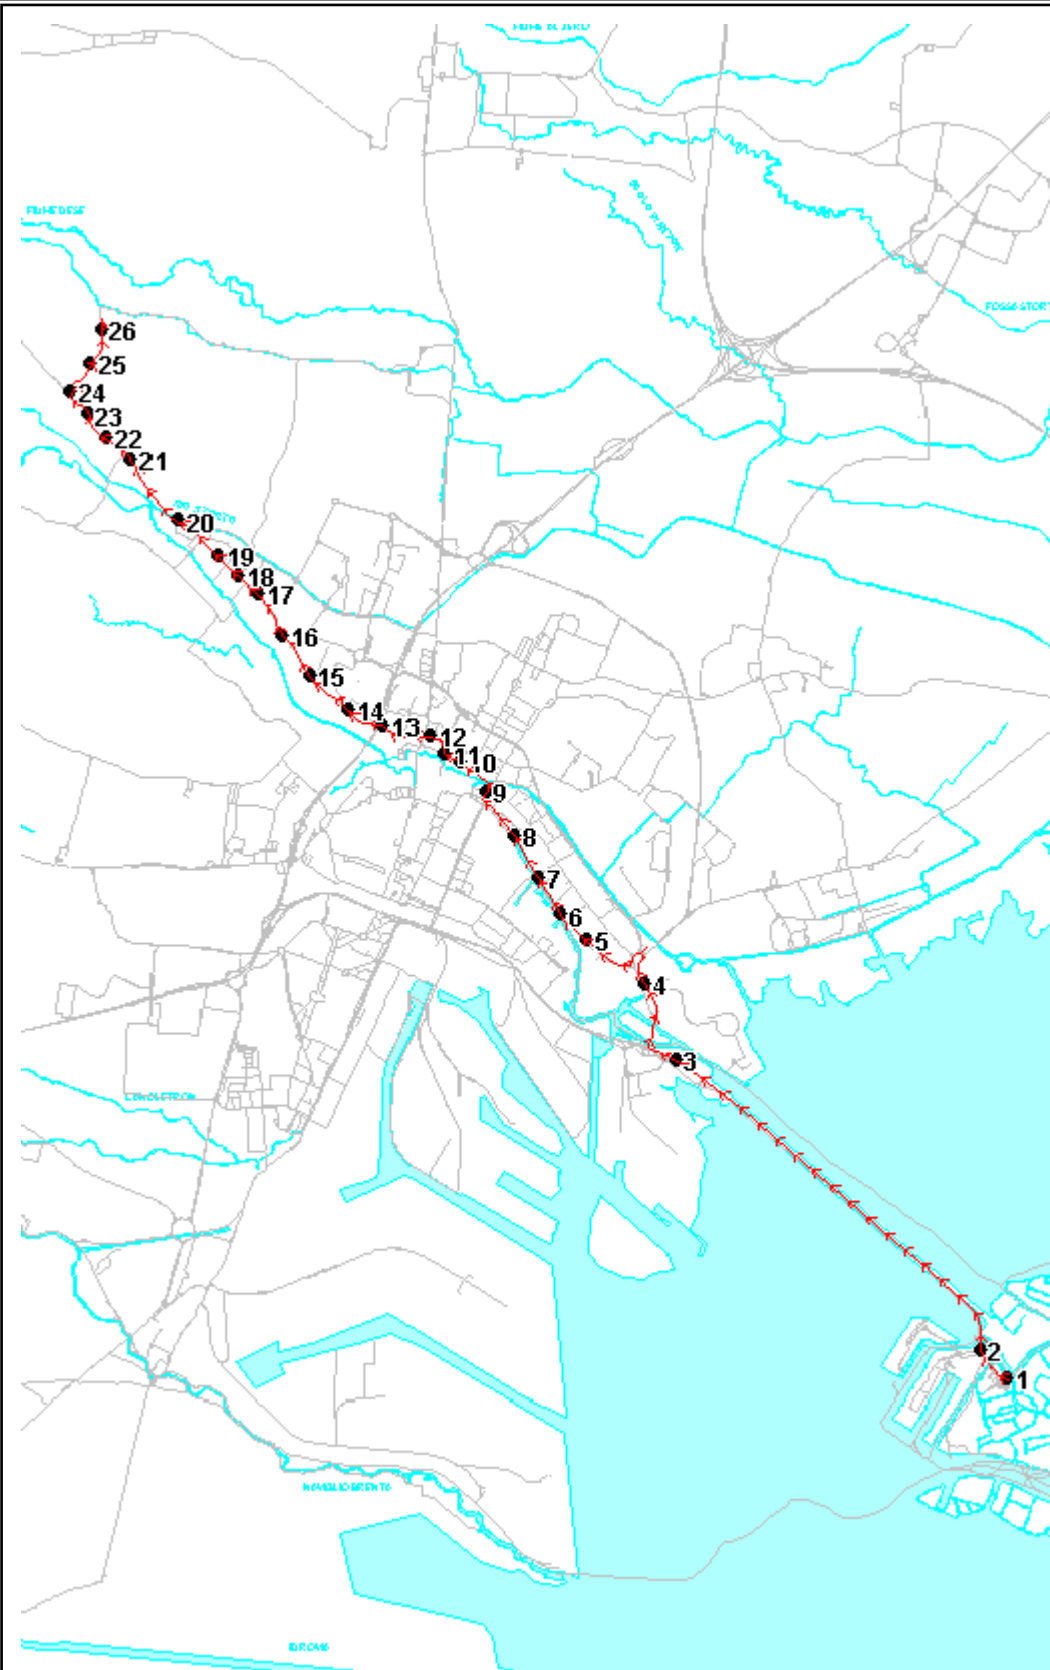

**Percorso:** VENEZIA piazzale Roma - S. Giuliano - Forte Marghera - Colombo - S. Rocco - Einaudi - Torre Belfredo - Castellana-TRIVIGNANO VIA CA' LIN

Settore UM  
Linea 80

**Elenco Fermate**

- S 1 P.le Roma - CORSIA C3 - LINEA 6/80-83-84-85
- S 2 della Libertà - S. Chiara (distributore Esso)
- D 3 della Libertà - Ai Pili
- D 4 S. Giuliano - Parco
- D 5 Forte Marghera - Stadio Atletica
- D 6 Forte Marghera - Incr. via M. Moretti
- D 7 Forte Marghera - Incr. via Hermada
- D 8 Forte Marghera - Incr. via Gerlin
- D 9 Colombo - Autoscuola
- 10 S. Rocco - P.tta G. Bruno
- D 11 Einaudi - Incr. via Giuliani
- D 12 Torre Belfredo - Incr. via Terraglio
- D 13 Castellana - Incr. via Chiara
- D 14 Castellana - Incr. via Ciardi (Cipressina)
- D 15 Castellana - Incr. via Bellotto
- D 16 Castellana - Incr. Vicolo Marzenego
- D 17 Castellana - Incr. via Carpaccio
- D 18 Castellana - Zelarino Chiesa
- D 19 Castellana - Zelarino Municipio
- D 20 Castellana - Incr. via Parolari
- D 21 Castellana - Incr. via Lotto (bivio Olmo)
- D 22 Castellana - Incr. via Gozzoli
- D 23 Castellana - Incr. via della Chiesa
- D 24 Ca' Lin - Trivignano
- D 25 Ca' Lin - Incr. via Pitagora
- D 26 Ca' Lin - Capolinea

**LINEA DIRETTA SOLO FERIALE**

S=Salita, D=Discesa, N=Non ferma

Scala 1:110000

Note: **LINEA DIRETTA SOLO FERIALE MERCATO A MESTRE** mercoledì - venerdì dalle 6.00 alle 15.00 devia per p.za 27 Ottobre - via Poerio- via Carducci - via Circonvallazione - via Einaudi - via Giuliani, fermate : p.za 27 Ottobre - via Poerio.

**Percorso:** TRIVIGNANO VIA CA' LIN - Castellana - Einaudi - S. Rocco - Pio X - P.zza 27 Ottobre - Forte Marghera - S. Giuliano - Liberta' - piazzale Roma VENEZIA

Settore UM  
Linea 80

**Elenco Fermate**