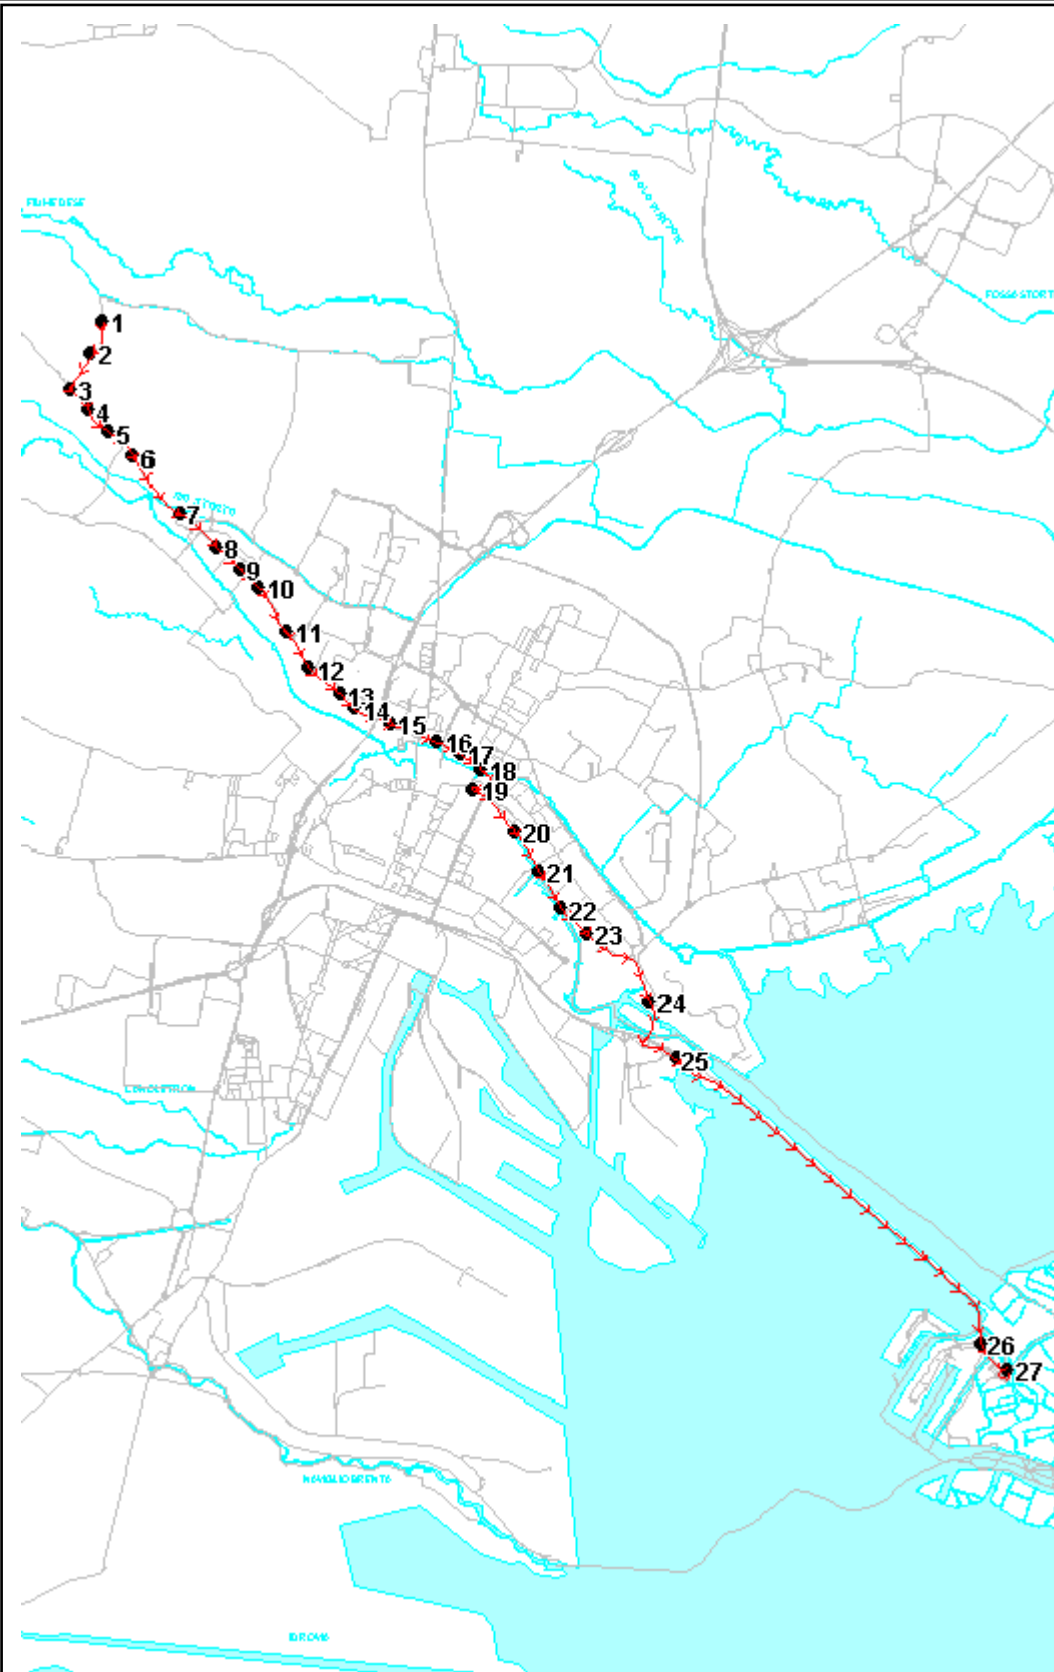

**Percorso:** VENEZIA piazzale Roma - S. Giuliano - Forte Marghera - Colombo - S. Rocco - Einaudi - Torre Belfredo - Castellana-TRIVIGNANO VIA CA' LIN

Settore UM  
Linea 80

**Elenco Fermate**

- S 1 P.le Roma - CORSIA C3 - LINEA 6/80-83-84-85
- S 2 della Libertà - S. Chiara (distributore Esso)
- D 3 della Libertà - Ai Pili
- D 4 S. Giuliano - Parco
- D 5 Forte Marghera - Stadio Atletica
- D 6 Forte Marghera - Incr. via M. Moretti
- D 7 Forte Marghera - Incr. via Hermada
- D 8 Forte Marghera - Incr. via Gerlin
- D 9 Colombo - Autoscuola
- 10 S. Rocco - P.tta G. Bruno
- D 11 Einaudi - Incr. via Giuliani
- D 12 Torre Belfredo - Incr. via Terraglio
- D 13 Castellana - Incr. via Chiara
- D 14 Castellana - Incr. via Ciardi (Cipressina)
- D 15 Castellana - Incr. via Bellotto
- D 16 Castellana - Incr. Vicolo Marzenego
- D 17 Castellana - Incr. via Carpaccio
- D 18 Castellana - Zelarino Chiesa
- D 19 Castellana - Zelarino Municipio
- D 20 Castellana - Incr. via Parolari
- D 21 Castellana - Incr. via Lotto (bivio Olmo)
- D 22 Castellana - Incr. via Gozzoli
- D 23 Castellana - Incr. via della Chiesa
- D 24 Ca' Lin - Trivignano
- D 25 Ca' Lin - Incr. via Pitagora
- D 26 Ca' Lin - Capolinea

**LINEA DIRETTA SOLO FERIALE**

S=Salita, D=Discesa, N=Non ferma

Scala 1:110000

Note: **LINEA DIRETTA SOLO FERIALE MERCATO A MESTRE** mercoledì - venerdì dalle 6.00 alle 15.00 devia per p.za 27 Ottobre - via Poerio- via Carducci - via Circonvallazione - via Einaudi - via Giuliani, fermate : p.za 27 Ottobre - via Poerio.

**Percorso:** TRIVIGNANO VIA CA' LIN - Castellana - Einaudi - S. Rocco - Pio X - P.zza 27 Ottobre - Forte Marghera - S. Giuliano - Liberta' - piazzale Roma VENEZIA

Settore UM  
Linea 80

**Elenco Fermate**