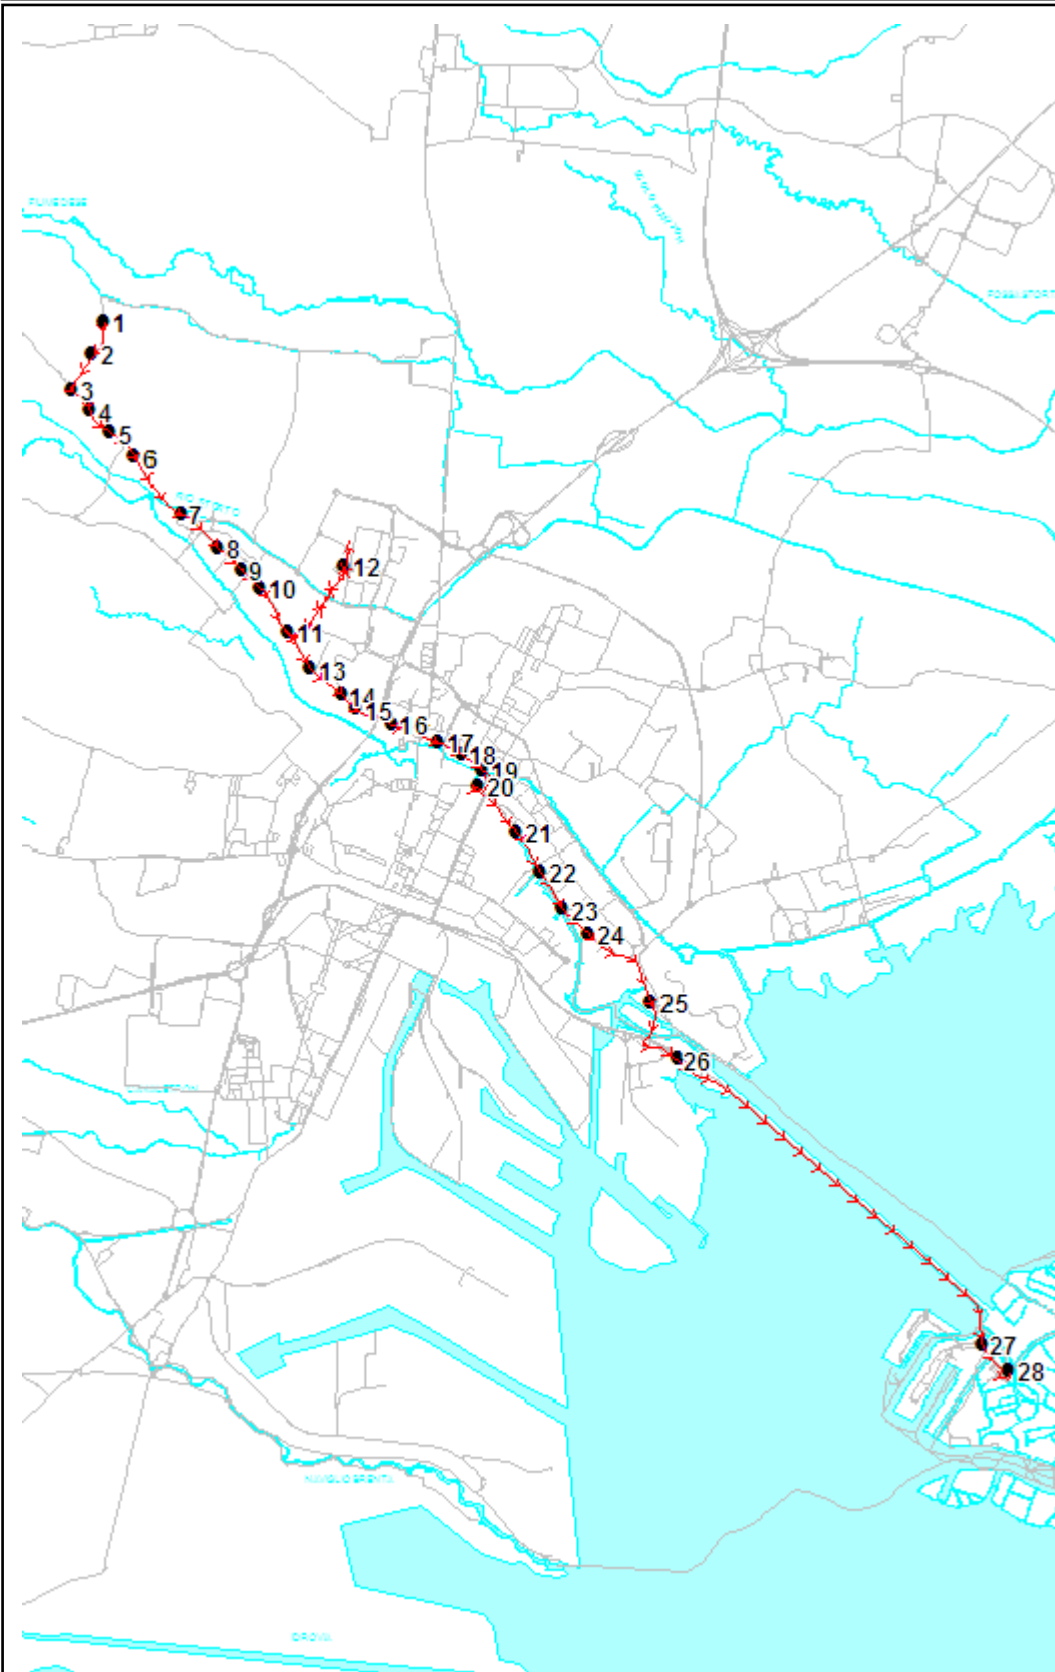

Percorso: VENEZIA - S. Giuliano - Forte Marghera - P.zza 27 Ottobre - S. Rocco - Einaudi - Torre Belfredo - Castellana - Ospedale dell'Angelo - Castellana - TRIVIGNANO VIA CA' LIN

Settore UM
Linea 80

Elenco Fermate

S=Salita, D=Discesa, N=Non ferma

Scala 1:110000

Note:

Percorso: TRIVIGNANO VIA CA' LIN - Castellana - Ospedale dell'Angelo - Castellana - Einaudi - S. Rocco - Pio X - P.zza 27 Ottobre - Forte Marghera - S. Giuliano - VENEZIA

Settore UM
Linea 80

Elenco Fermate

- S 1 Ca' Lin - Capolinea
- S 2 Ca' Lin - Incr. via Pitagora
- S 3 Castellana - Trivignano Incr. via Ca' Lin
- S 4 Castellana - Trivignano Incr. via della Chiesa
- S 5 Castellana - Trivignano Incr. via Gozzoli
- S 6 Castellana - Incr. via Lotto "bivio Olmo"
- S 7 Castellana - Incr. via Parolari
- S 8 Castellana - Incr. via Virgilio Municipio
- S 9 Castellana - Zelarino Chiesa
- S 10 Castellana - Incr. via Carpaccio
- S 11 Castellana - Incr. Vicolo Marzenego
- 12 Ospedale dell'Angelo - SMFR - Ospedale
- S 13 Castellana - Incr. via Bellotto
- S 14 Castellana - Incr. via Piranesi
- S 15 Castellana - Incr. via Ciardi "Cipressina"
- S 16 Castellana - Incr. via Buzzola "Ferrovia"
- S 17 Einaudi - Giardini
- 18 S. Rocco - P.ta G. Bruno
- 19 Pio X - Incr. via Fapanni
- S 20 P.zza 27 Ottobre - Incr. via Colombo (1)
- S 21 Forte Marghera - Incr. via Gerlin
- 22 Forte Marghera - Incr. via Hermada
- S 23 Forte Marghera - Incr. via M. Moretti
- S 24 Forte Marghera - Stadio Atletica
- S 25 S. Giuliano - Cavalcavia SOLO URBANA
- S 26 - Ai Pili
- D 27 - S. Chiara "dogana"
- D 28 VENEZIA - CORSIA B4