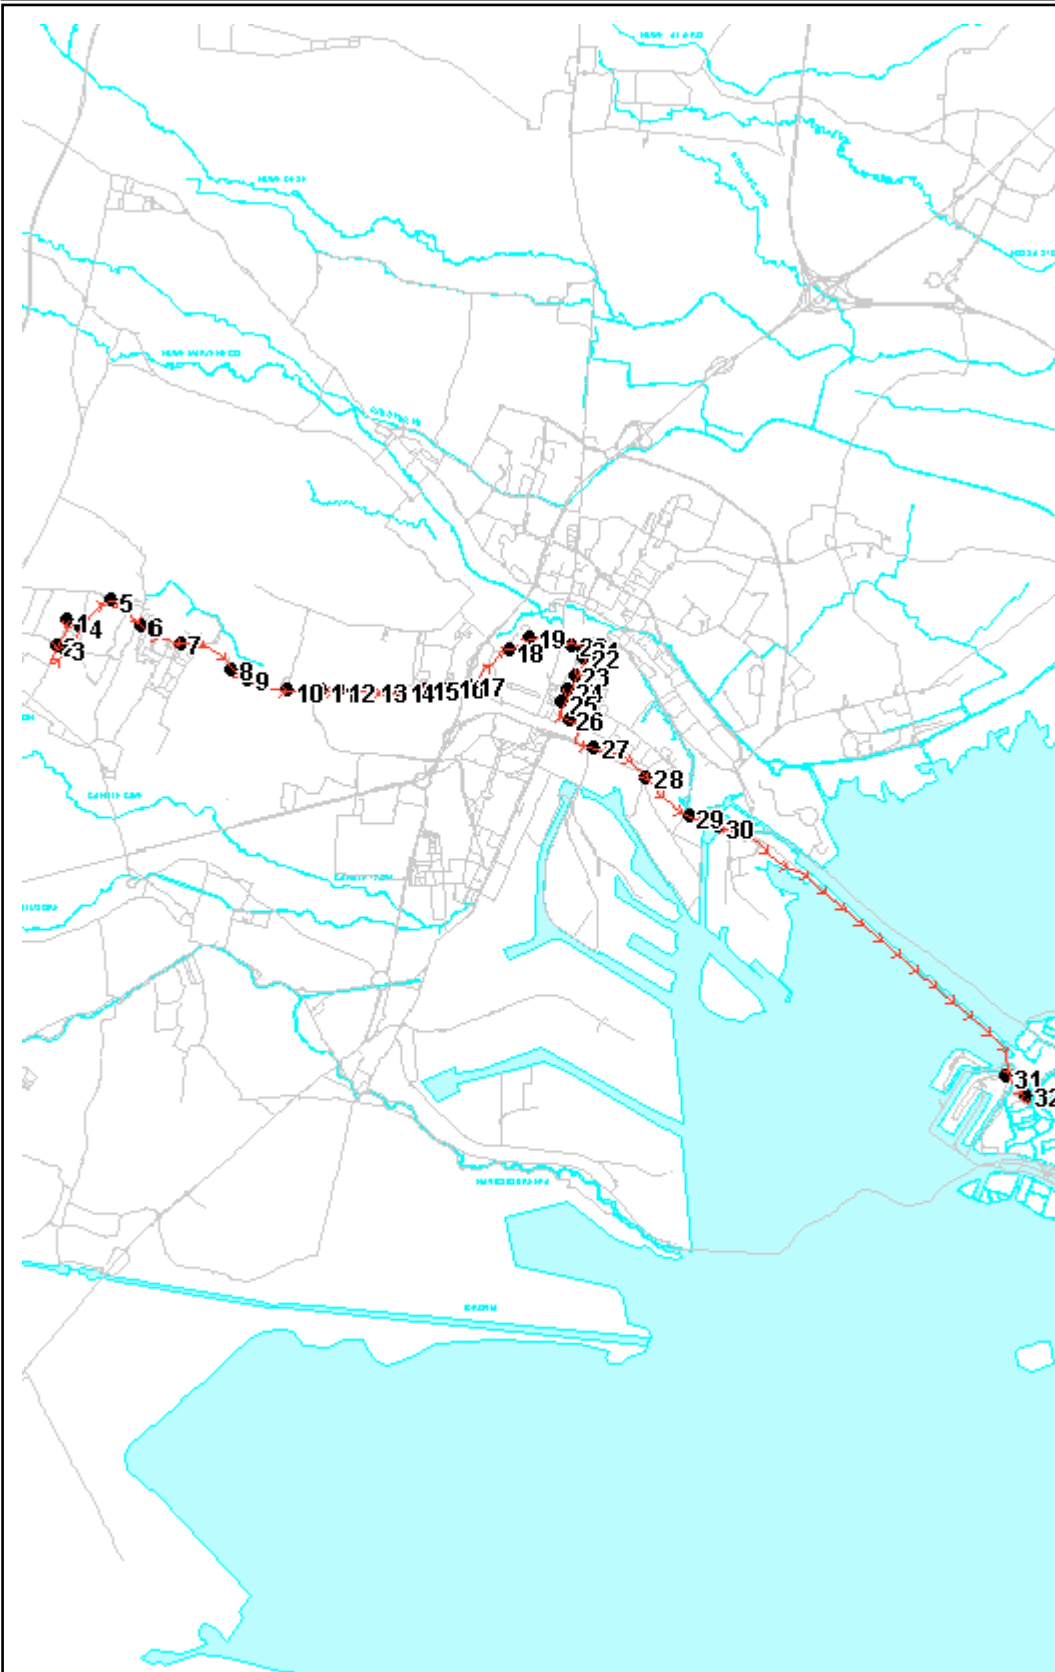

Percorso: SPINEA Martiri della Libertà' - v.le Sanremo - Roma - Miranese - P.zza San Giorgio - Miranese - Carducci - Cappuccina - Vempa - Libertà' - piazzale Roma **VENEZIA**

Settore UM
Linea 7

Elenco Fermate

- S 1 Martiri della Libertà' - Villag. dei Fiori - Nuovo Capolinea
- 2 Martiri della Libertà' - Spinea (via Desenzano)
- 3 v.le Sanremo - Villag. dei Fiori-incr.via Pozzuoli
- 4 Sanremo - Incr. via Galdoni
- 5 Roma - via Due Giugno
- 6 Roma - Tratt. 'ai Bersaglieri'
- 7 Roma - Spinea Chiesa
- 8 Miranese - Grasso De Ua
- 9 Miranese - Incr. via Selenia
- 10 P.zza San Giorgio - P.zza S.Giorgio
- 11 Miranese - Località Avanti
- 12 Miranese - Incr. via Ivancich
- 13 Miranese - Incr. via Pergine
- 14 Miranese - Incr. via Piemonte (valsugana)
- 15 Miranese - Incr. via Lazio
- 16 Miranese - Incr. via Calucci
- 17 Miranese - Incr. via Giustizia All' Amelia
- 18 Miranese - Incr. via Monteverdi
- 19 Miranese - Incr. via Vivaldi (villa Maria)
- 20 Carducci - Standa
- 21 Carducci - Telecom
- 22 Cappuccina - Chiesa
- 23 Cappuccina - Incr. via Capuana
- 24 Cappuccina - Incr. via Cavallotti
- 25 Cappuccina - Incr. via Sernaglia
- 26 Vempa - Vempa Urbano-Extraurbano
- 27 della Libertà' - Rampa Rizzardi
- 28 della Libertà' - Fincantieri
- 29 della Libertà' - Deposito ex Agip
- 30 della Libertà' - Incr. via Righi
- 31 della Libertà' - S. Chiara (dogana)
- D 32 P.le Roma - CORSIA A2 - LINEA 7 - MIRANO

S=Salita, D=Discesa, N=Non ferma

Scala 1:140000

Note: