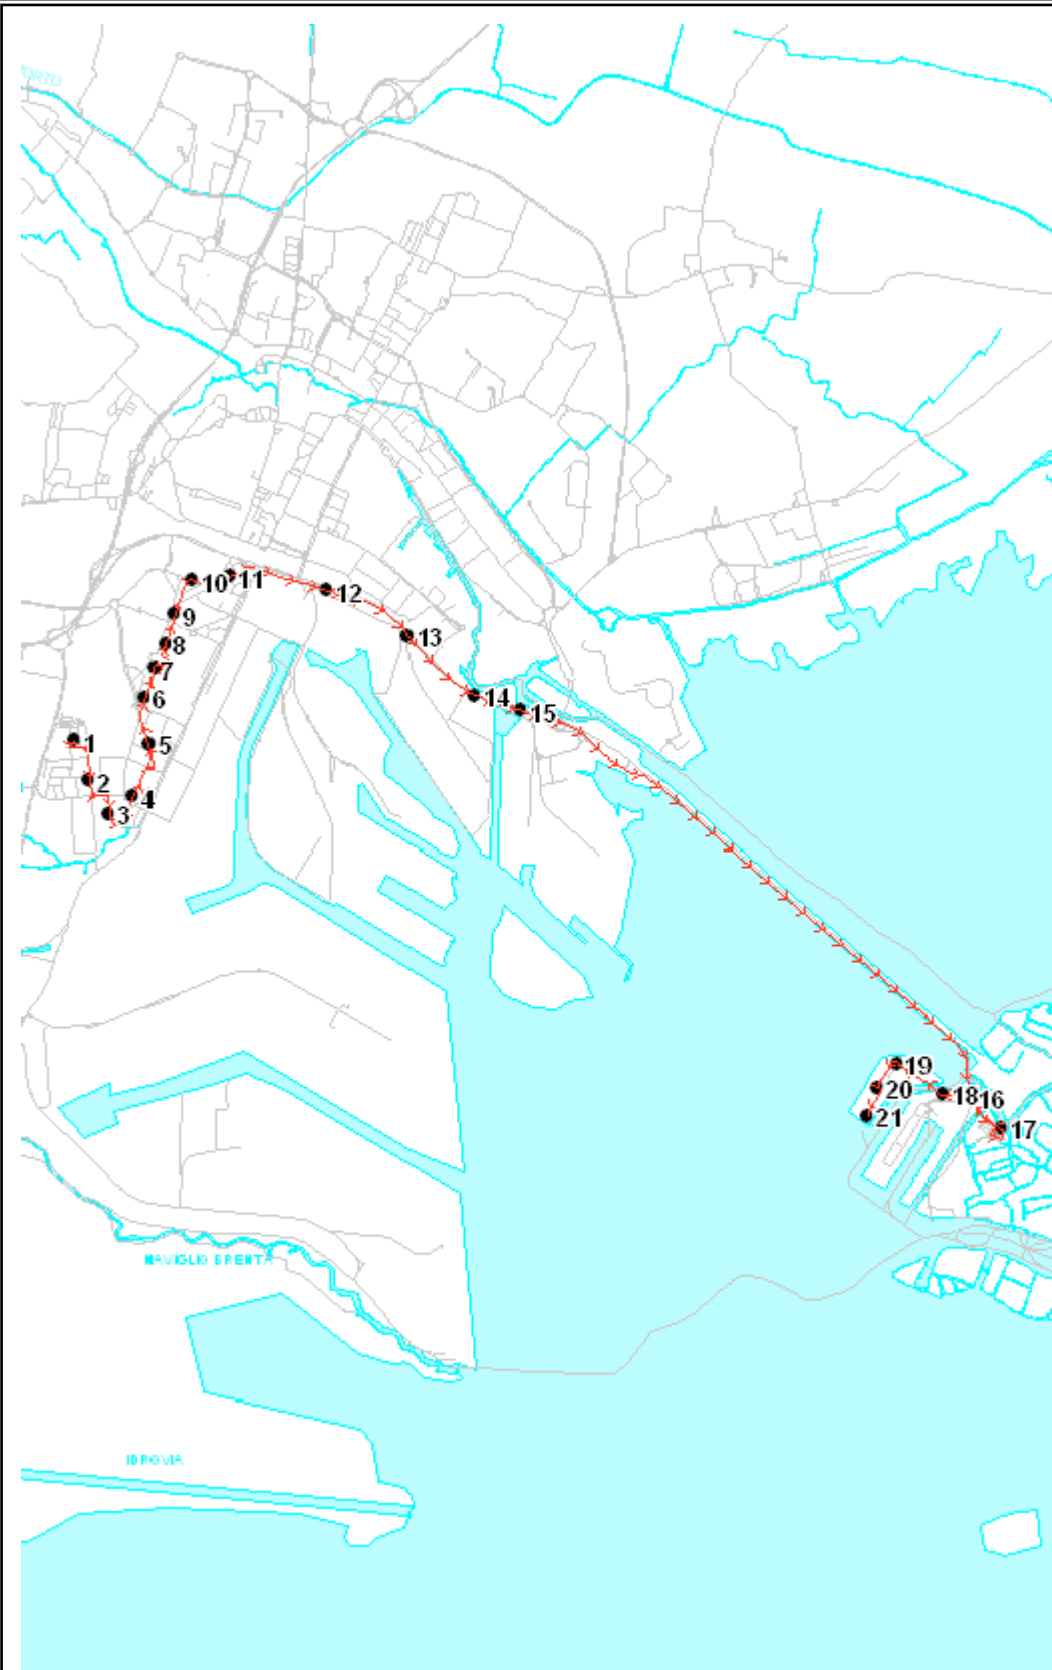

Percorso: PANORAMA - Brunacci - Bottenigo - Pasini - Beccaria - Della Rinascita - P.zza del Mercato - P.zza S. Antonio - Paolucci - Rizzardi - Libertà - Piazzale Roma - TRONCHETTO

Elenco Fermate

- S 1 Orsato - Centro Commerciale Panorama - Capolinea
- 2 Brunacci - Incr. via Monzani
- 3 Bottenigo - Transito
- 4 Pasini - via della Fratellanza
- 5 Beccaria - Farmacia Comunale
- 6 Della Rinascita - Incr. via Pesaro
- 7 Della Rinascita - P.zza della Concordia
- 8 P.zza del Mercato - Civico 25
- 9 P.zza S. Antonio - Marghera Centro
- 10 Paolucci - Civico 7 (Incr. via Grondoni)
- 11 Rizzardi - Hotel Lugano
- 12 della Libertà - Rampa Rizzardi
- 13 della Libertà - Fincantieri
- 14 della Libertà - Deposito ex Agip
- 15 della Libertà - Incr. via Righi
- 16 della Libertà - S. Chiara (dogana)
- 17 P.le Roma - CORSIA C3 - LINEA 6/-80-83-84-85
- 18 Tronchetto - Entrata Park
- 19 Tronchetto - Sottopasso Park
- 20 Tronchetto - Casse Park
- D 21 Tronchetto - Tronchetto - Capolinea

S=Salita, D=Discesa, N=Non ferma

Scala 1:90000

Note: **MERCATO A MARGHERA martedì - sabato dalle 5.00 alle 15.00 devia per via Beccaria - via Paleocapa - via Canal - piazza Sant' Antonio.**