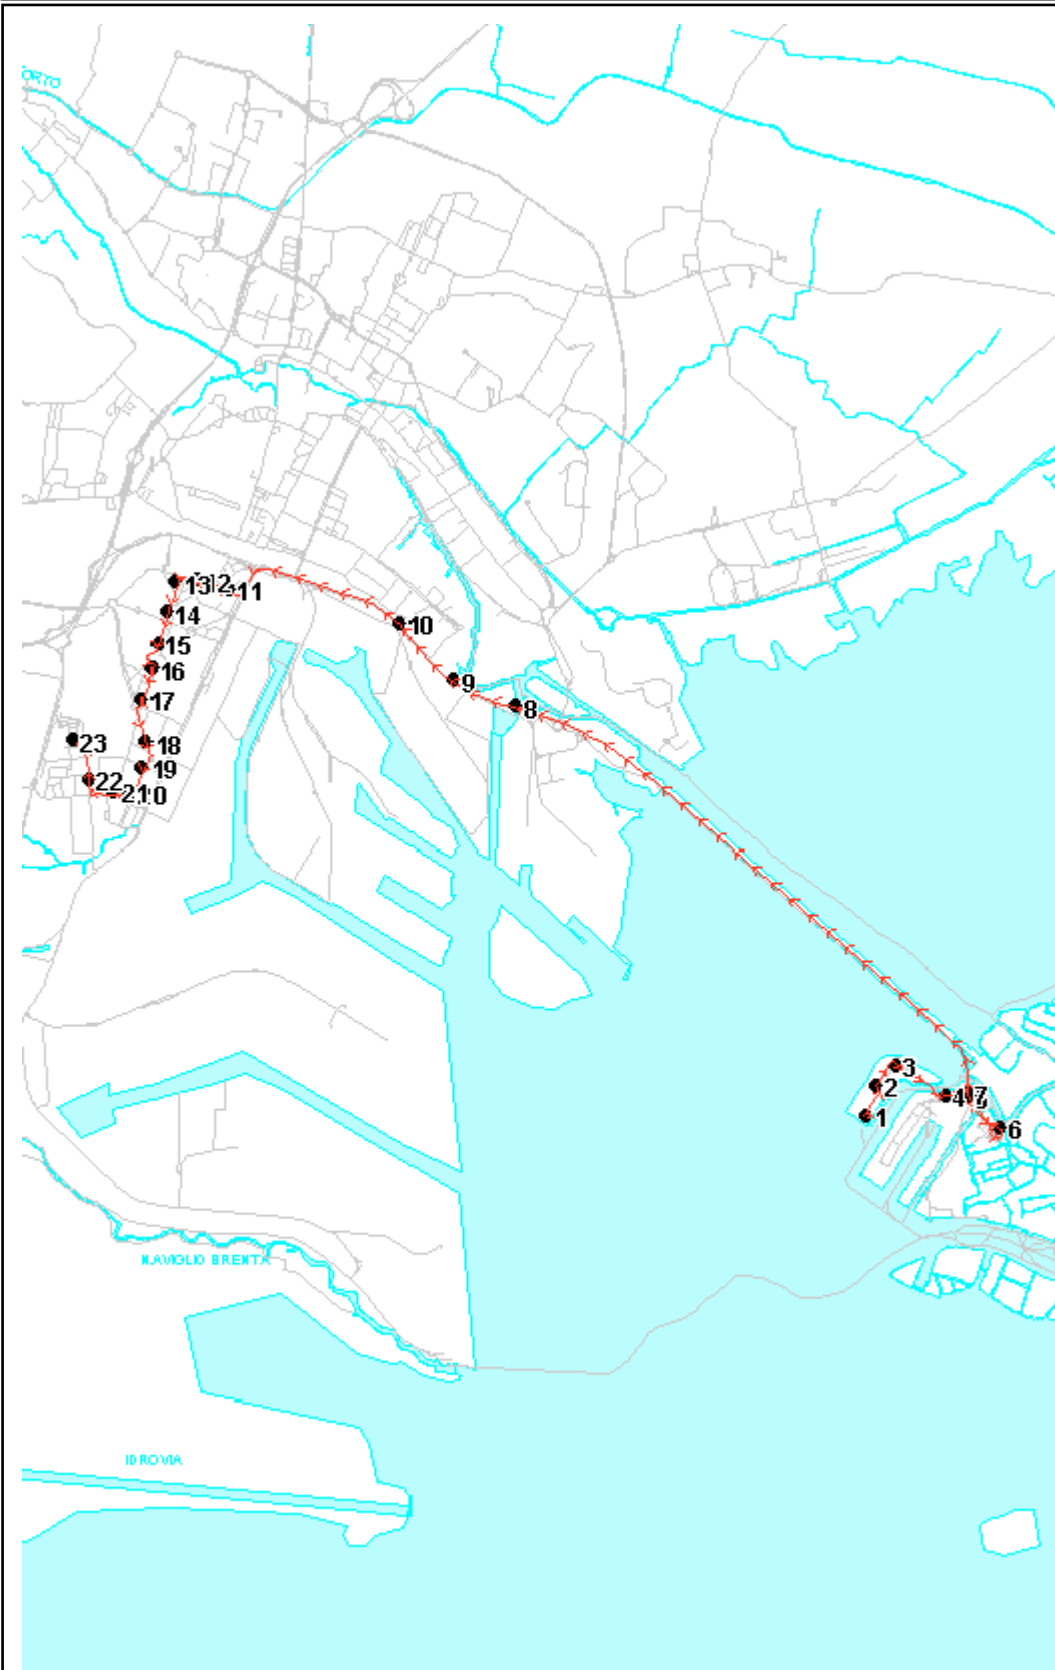

Percorso: TRONCHETTO - Piazzale Roma - Libertà - Durando - Paolucci - Lavelli - P.zza S. Antonio – P.zza del Mercato - Della Rinascita - Beccaria - Pasini - Cafasso - Brunacci - **PANORAMA**

Settore UM
Linea 6/

Elenco Fermate

- S 1 Tronchetto - Tronchetto - Capolinea
- 2 Tronchetto - Casse Park
- 3 Tronchetto - Sottopasso Park
- 4 Tronchetto - Uscita Park
- 5 della Libertà - S. Chiara (dogana)
- 6 P.le Roma - CORSIA C3 - LINEA 6/80-83-84-85
- 7 della Libertà - S. Chiara (distributore Esso)
- 8 della Libertà - Incr. via Righi
- 9 della Libertà - Stazione di Porto Marghera
- 10 della Libertà - Fincantieri
- 11 Durando - Civico 12
- 12 Paolucci - Civico 7 (Incr. via Grondoni)
- 13 Lavelli - Chiesa S. Antonio
- 14 P.zza S. Antonio - Marghera Centro
- 15 P.zza del Mercato - Civico 25
- 16 Della Rinascita - P.zza della Concordia
- 17 Della Rinascita - Incr. via Pesaro
- 18 Beccaria - Fronte Farmacia Comunale
- 19 Pasini - Incr. via del Lavoratore
- 20 Pasini - via della Fratellanza
- 21 Cafasso - Incr. via Bottenigo (scuola)
- 22 Brunacci - Incr. via Monzani
- D 23 Orsato - Centro Commerciale Panorama - Capolinea

S=Salita, D=Discesa, N=Non ferma

Scala 1:90000

Note: **MERCATO A MARGHERA martedì - sabato dalle 5.00 alle 15.00 devia per piazza Sant' Antonio - via Canal - via Paleocapa - via Beccaria.**

Percorso: PANORAMA - Brunacci - Bottenigo - Pasini - Beccaria - Della Rinascita - P.zza del Mercato - P.zza S. Antonio - Paolucci - Rizzardi - Libertà - Piazzale Roma - TRONCHETTO

S=Salita, D=Discesa, N=Non ferma

Scala 1:90000

Note: **MERCATO A MARGHERA martedì - sabato dalle 5.00 alle 15.00 devia per via Beccaria - via Paleocapa - via Canal - piazza Sant' Antonio.**