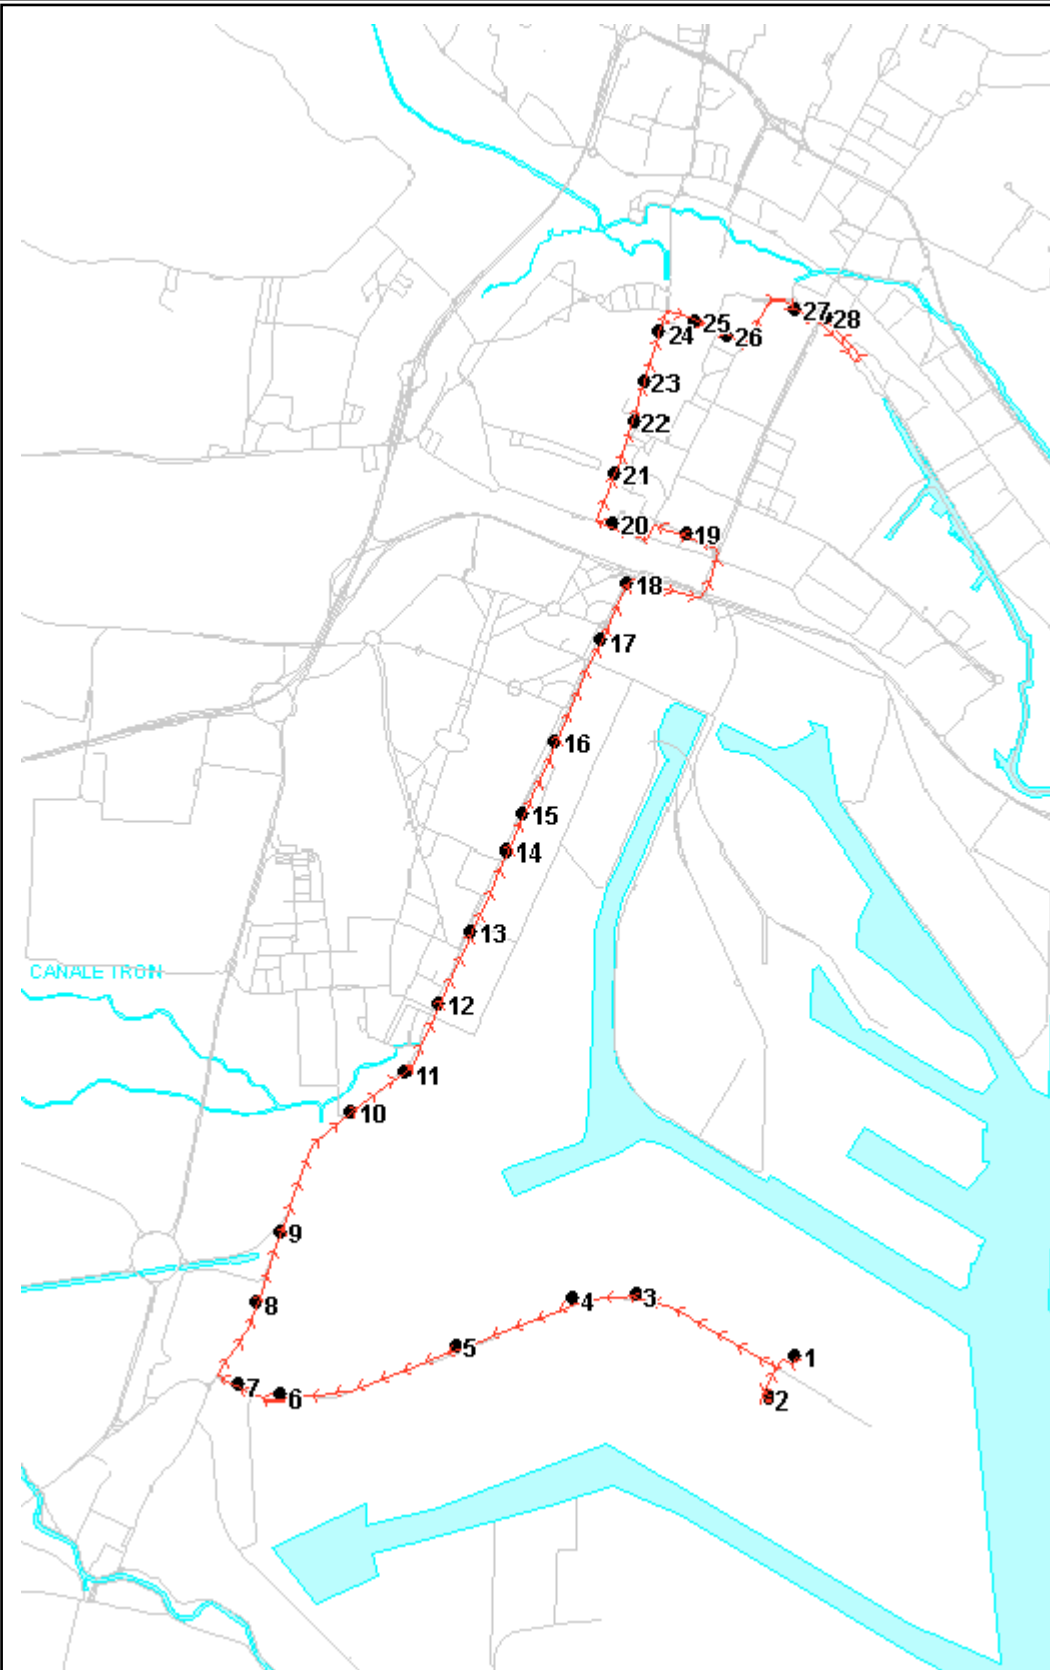

Percorso: piazza 27 OTTOBRE - Poerio - P.le Donatori di Sangue - Piave - v.le della Stazione - Vempa - Cavalcavia - F.lli Bandiera - Padana - Malcontenta - MONTEFIBRE

Elenco Fermate

- S 1 P.zza 27 Ottobre - Finanza
- 2 P.zza 27 Ottobre - Edicola
- 3 Poerio - Chiesa
- 4 P.le Donatori di Sangue - Hotel Centrale
- 5 Piave - Incr. via E. de Amicis
- 6 Piave - Incr. via Fiume
- 7 Piave - P. Ita 11 Febbraio (chiesa)
- 8 Piave - Fronte edicola
- 9 v.le della Stazione - Mestre FS - Capolinea
- 10 Vempa - Vempa Urbano-Extraurbano
- 11 Cavalcavia - Mestre Cavalcavia
- 12 F.lli Bandiera - Ior (Incr. via Durando)
- 13 F.lli Bandiera - Istituto Veneto
- 14 F.lli Bandiera - Fondazione Chiari
- 15 F.lli Bandiera - Incr. via Mutilati Del Lavoro
- 16 F.lli Bandiera - Civico 172 (Incr. via Manara)
- 17 F.lli Bandiera - Chiesa (Incr. via Cruto)
- 18 Padana - Enichem
- 19 Padana - Incr. via Colombara
- 20 Malcontenta - Incr. S.R. 11 (Padana Superiore)
- 21 Malcontenta - Via Lavaggi - Civico 20 (Veneta Motori)
- 22 Della Chimica - Cabina Enel
- 23 Della Chimica - Nuova Sirma
- 24 Della Chimica - Ingresso 4
- 25 Della Chimica - Ingresso 5
- 26 Della Chimica - Ingresso 7
- 27 Della Chimica - Ingresso 8
- D 28 Della Chimica - Montefibre - Capolinea

SOLO DAL LUNEDÌ AL VENERDÌ

S=Salita, D=Discesa, N=Non ferma

Scala 1:50000

Note:

Percorso: MONTEFIBRE - Della Chimica - Malcontenta - Padana - F.lli Bandiera - Vempa - v.le della Stazione - Piave - Carducci - piazza 27 OTTOBRE

SOLO DAL LUNEDÌ ALVENERDÌ

S=Salita, D=Discesa, N=Non ferma

Scala 1:50000

Note: