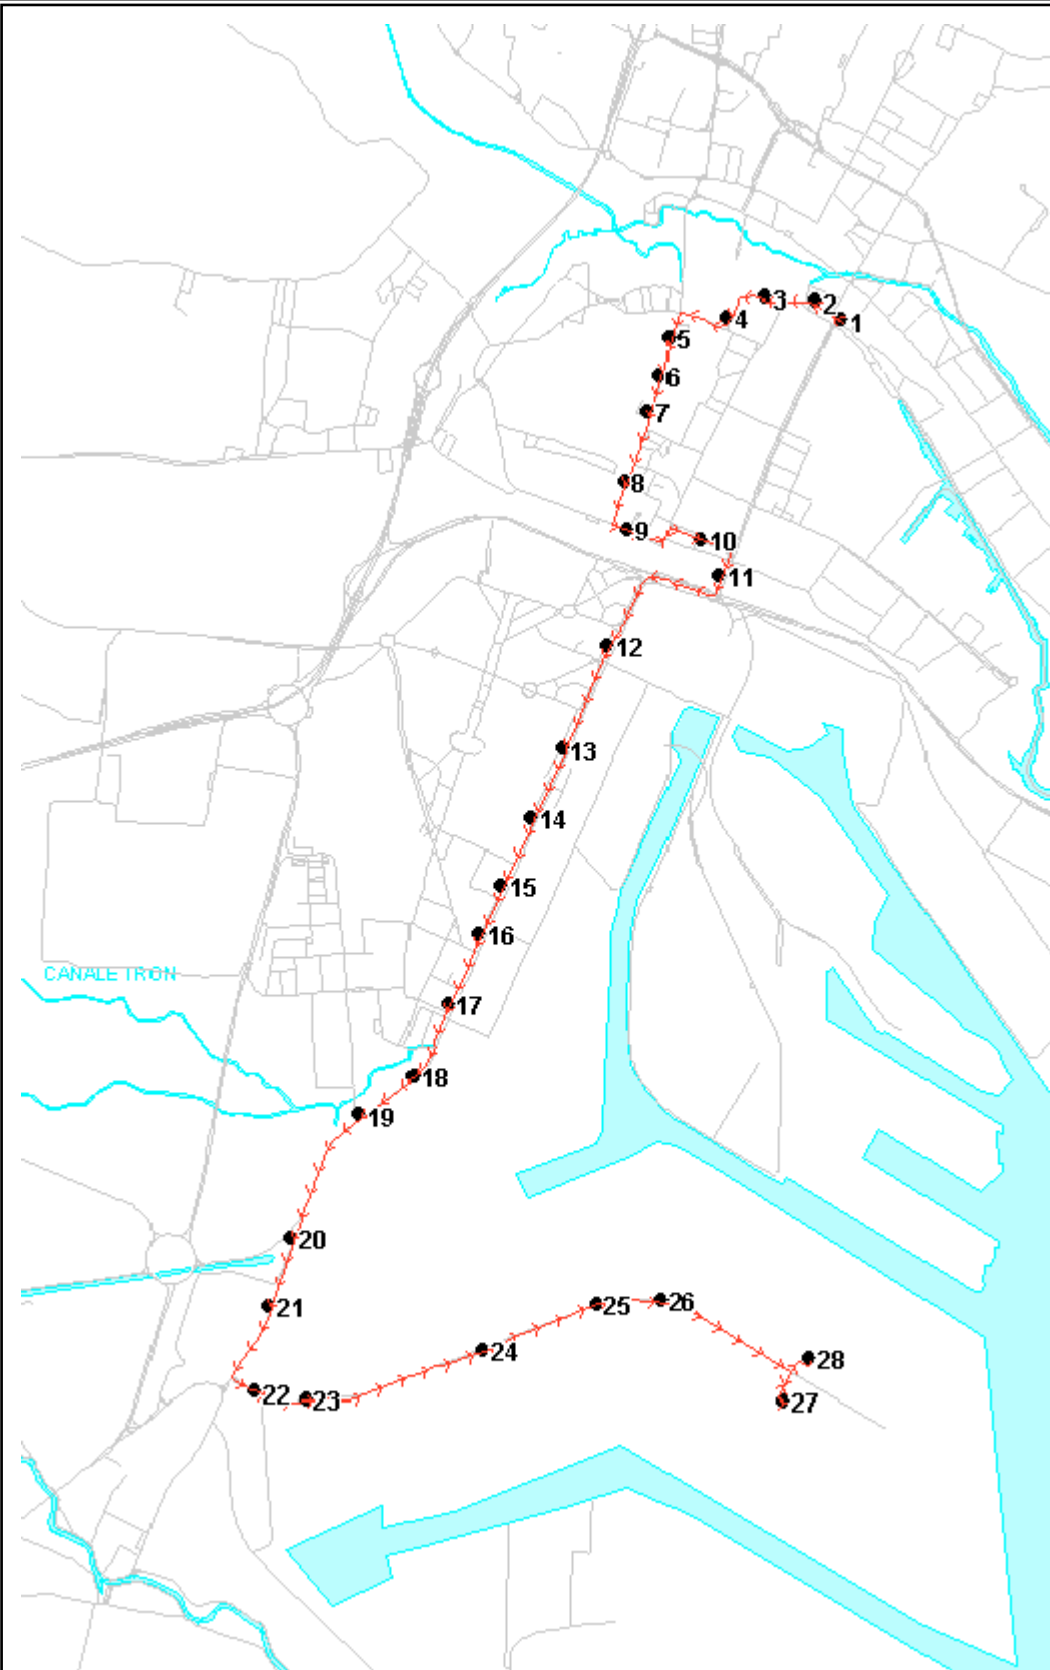

Percorso: piazza 27 OTTOBRE - Poerio - P.le Donatori di Sangue - Piave - v.le della Stazione - Vempa - Cavalcavia - F.lli Bandiera - Padana - Malcontenta - MONTEFIBRE

Elenco Fermate

- S 1 P.zza 27 Ottobre - Finanza
- 2 P.zza 27 Ottobre - Edicola
- 3 Poerio - Chiesa
- 4 P.le Donatori di Sangue - Hotel Centrale
- 5 Piave - Incr. via E. de Amicis
- 6 Piave - Incr. via Fiume
- 7 Piave - P. Ita 11 Febbraio (chiesa)
- 8 Piave - Fronte edicola
- 9 v.le della Stazione - Mestre FS - Capolinea
- 10 Vempa - Vempa Urbano-Extraurbano
- 11 Cavalcavia - Mestre Cavalcavia
- 12 F.lli Bandiera - Ior (Incr. via Durando)
- 13 F.lli Bandiera - Istituto Veneto
- 14 F.lli Bandiera - Fondazione Chiari
- 15 F.lli Bandiera - Incr. via Mutilati Del Lavoro
- 16 F.lli Bandiera - Civico 172 (Incr. via Manara)
- 17 F.lli Bandiera - Chiesa (Incr. via Cruto)
- 18 Padana - Enichem
- 19 Padana - Incr. via Colombara
- 20 Malcontenta - Incr. S.R. 11 (Padana Superiore)
- 21 Malcontenta - Via Lavaggi - Civico 20 (Veneta Motori)
- 22 Della Chimica - Cabina Enel
- 23 Della Chimica - Nuova Sirma
- 24 Della Chimica - Ingresso 4
- 25 Della Chimica - Ingresso 5
- 26 Della Chimica - Ingresso 7
- 27 Della Chimica - Ingresso 8
- D 28 Della Chimica - Montefibre - Capolinea

SOLO DAL LUNEDÌ AL VENERDÌ

S=Salita, D=Discesa, N=Non ferma

Scala 1:50000

Note:

Percorso: MONTEFIBRE - Della Chimica - Malcontenta - Padana - F.lli Bandiera - Vempa - v.le della Stazione - Piave - Carducci - piazza 27 OTTOBRE

SOLO DAL LUNEDÌ ALVENERDÌ

S=Salita, D=Discesa, N=Non ferma

Scala 1:50000

Note: