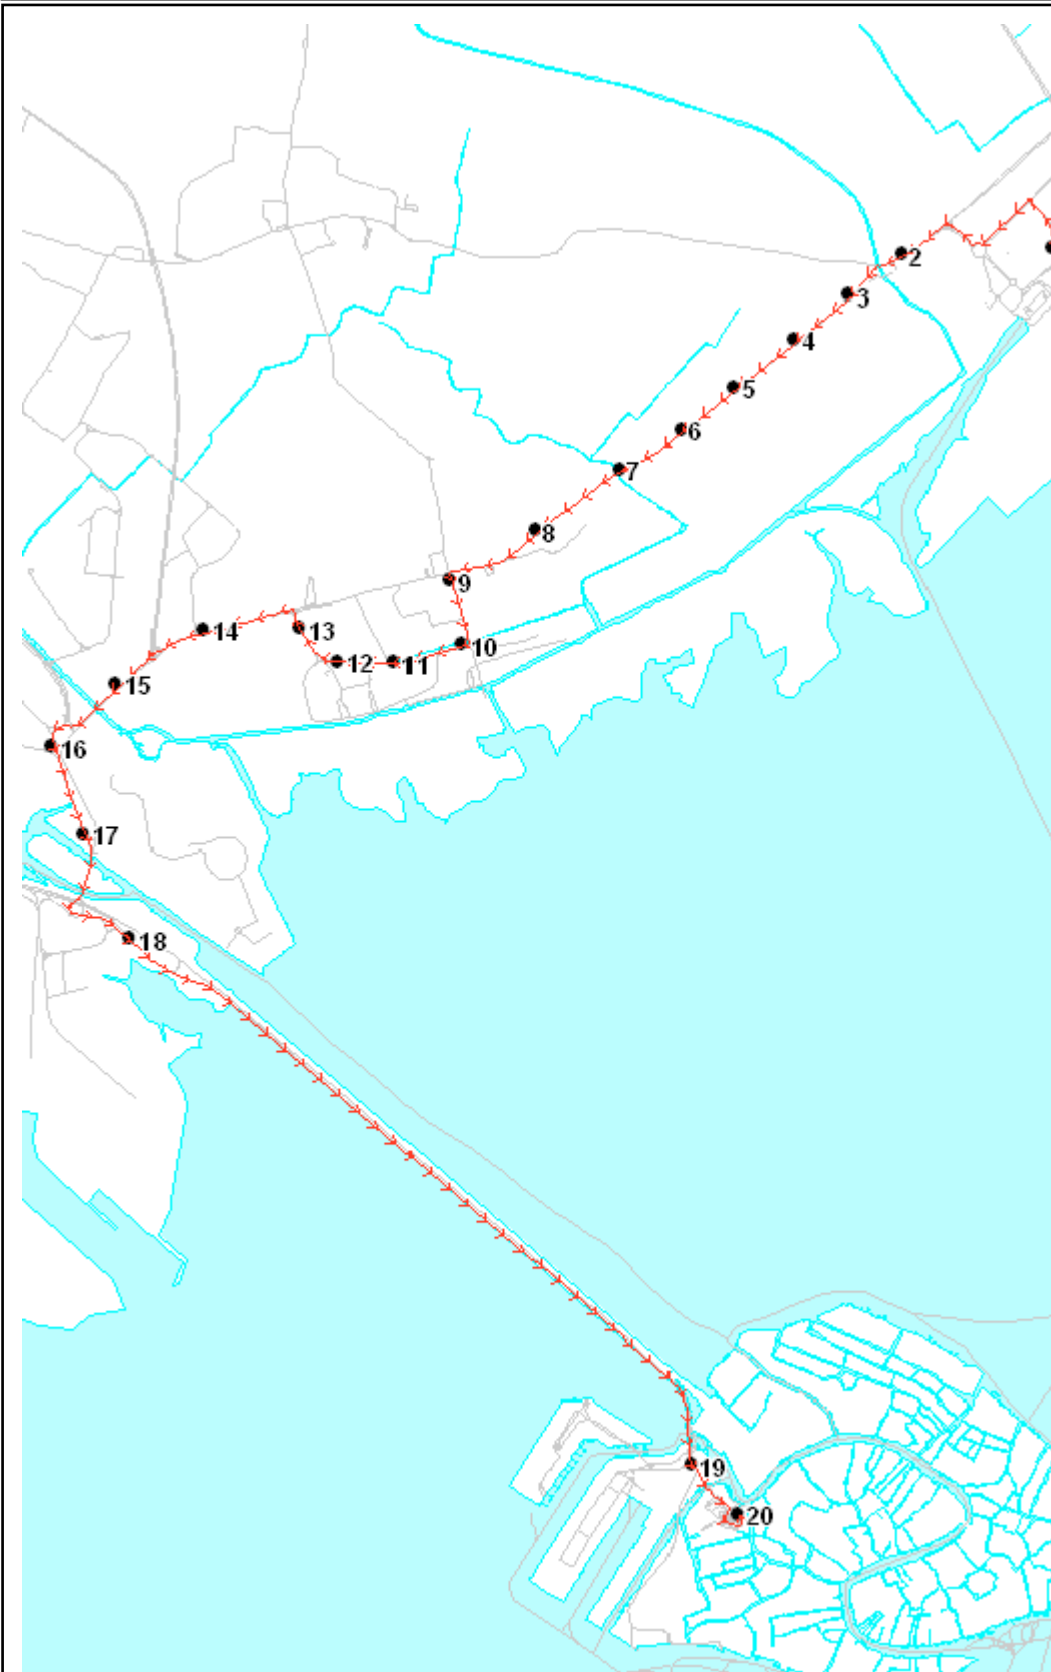

Percorso: VENEZIA piazzale Roma - Liberta' - S. Giuliano - Orlanda - Sabbadino - Passo Campalto - Orlanda - Triestina - v.le Galilei - AEROPORTO

Settore UM
Linea 5

Elenco Fermate

- S 1 P.le Roma - CORSIA A1 - LINEA 5 - 5D
- 2 della Libertà - S. Chiara (distributore Esso)
- 3 della Libertà - Ai Pili
- 4 S. Giuliano - Parco
- 5 Orlanda - Hotel Capitol (Incr. via Appia)
- 6 Orlanda - Incr. via Porto di Cavergnago
- 7 Orlanda - Camping Rialto
- 8 Sabbadino - Scuola Materna
- 9 Sabbadino - Fronte Edicola (Incr. via Bagaron)
- 10 Sabbadino - Incr. via passo Campalto
- 11 Passo Campalto - Incr. via Orlanda
- 12 Orlanda - Incr. via Casilina
- 13 Orlanda - Caserma
- 14 Orlanda - Centro Ippico
- 15 Orlanda - Civico 200
- 16 Orlanda - Incr. via Piovega
- 17 Orlanda - Civico 249
- 18 Triestina - Tessera Centro
- 19 v.le Galilei - Civico 18
- D 20 v.le Broglio - Aeroporto (linea 5 capolinea)

S=Salita, D=Discesa, N=Non ferma

Scala 1:60000

Note: **MERCATO A CAMPALTO** lunedì dalle 7.00 alle 15.00 devia per via dal Cortivo.

Settore Urbano Mestre

Percorso: AEROPORTO - Triestina - Orlanda - Passo Campalto - Sabbadino - Orlanda - S. Giuliano - Libertà - piazzale Roma VENEZIA

Settore UM
Linea 5

Elenco Fermate

- S 1 v.le Broglio - Aeroporto (linea 5 capolinea)
- 2 Triestina - Tessera Centro
- 3 Orlanda - Civico 249
- 4 Orlanda - Incr. via Piovega
- 5 Orlanda - Civico 200
- 6 Orlanda - Centro Ippico
- 7 Orlanda - Civico 189 (Caserma)
- 8 Orlanda - Incr. via Casilina
- 9 Passo Campalto - Incr. via Orlanda
- 10 Sabbadino - Inc. via Passo Campalto
- 11 Sabbadino - Edicola (Incr. via Bagaron)
- 12 Sabbadino - Scuola Materna
- 13 Sabbadino - Incr. Via Orlanda
- 14 Orlanda - Incr. via Porto di Cavergnago
- 15 Orlanda - Hotel Capitol (Incr. via Appia)
- 16 Orlanda - Incr. via F. Marghera
- 17 S. Giuliano - Cavalcavia
- 18 della Libertà - Ai Pili
- 19 della Libertà - S. Chiara (dogana)
- D 20 P.le Roma - CORSIA A1 - LINEA 5 - 5D