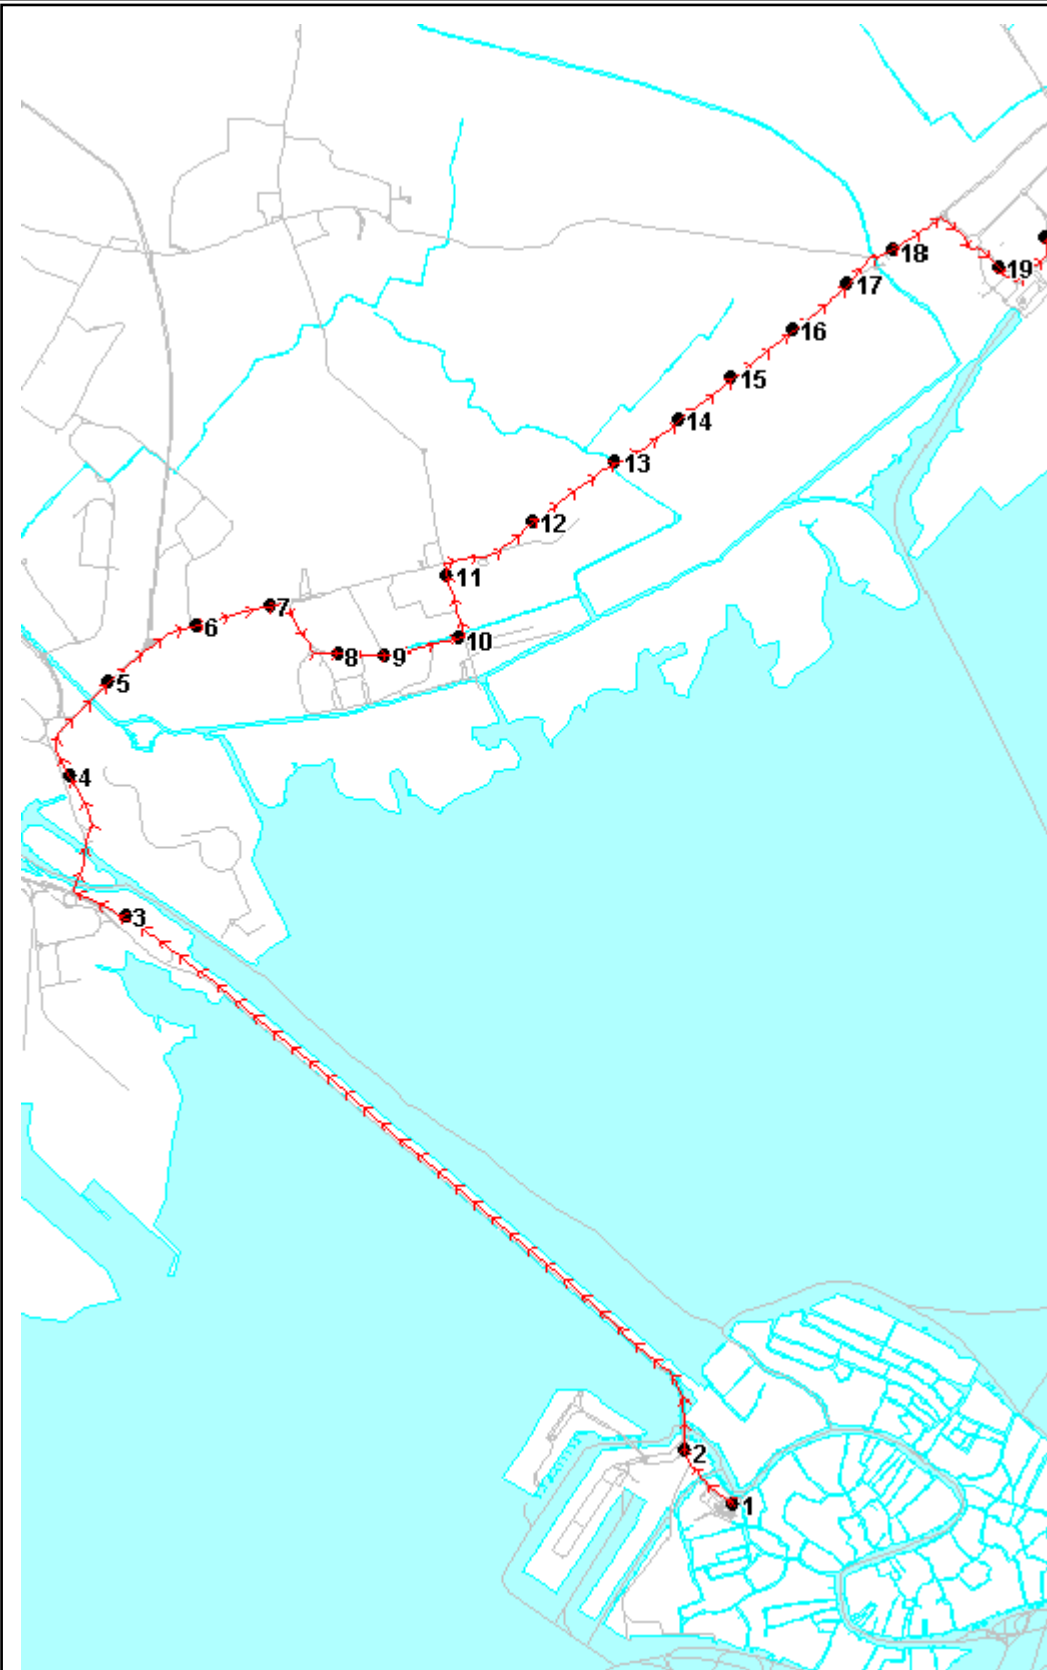

**Percorso:** VENEZIA piazzale Roma - Liberta' - S. Giuliano - Orlanda - Sabbadino - Passo Campalto - Orlanda - Triestina - v.le Galilei - AEROPORTO

**Elenco Fermate**

- S 1 P.le Roma - CORSIA A1
- 2 della Libertà - S. Chiara (distributore Esso)
- 3 della Libertà - Ai Pili
- 4 S. Giuliano - Parco
- 5 Orlanda - Hotel Capitol (Incr. via Appia)
- 6 Orlanda - Incr. via Porto di Cavergnago
- 7 Orlanda - Camping Rialto
- 8 Sabbadino - Scuola Materna
- 9 Sabbadino - Fronte Edicola (Incr. via Bagaron)
- 10 Sabbadino - Incr. via passo Campalto
- 11 Passo Campalto - Incr. via Orlanda
- 12 Orlanda - Incr. via Casilina
- 13 Orlanda - Caserma
- 14 Orlanda - Centro Ippico
- 15 Orlanda - Civico 200
- 16 Orlanda - Incr. via Piovega
- 17 Orlanda - Civico 249
- 18 Triestina - Tessera Centro
- 19 v.le Galilei - Civico 18
- D 20 v.le Broglio - Aeroporto (linea 5 capolinea)

S=Salita, D=Discesa, N=Non ferma

Scala 1:60000

Note: **MERCATO A CAMPALTO** lunedì dalle 7.00 alle 15.00 devia per via dal Cortivo.

Settore Urbano Mestre

**Percorso:** AEROPORTO - Triestina - Orlanda - Passo Campalto - Sabbadino - Orlanda - S. Giuliano - Libertà - piazzale Roma VENEZIA

Settore UM  
Linea 5

**Elenco Fermate**

- S 1 v.le Broglio - Aeroporto (linea 5 capolinea)
- 2 Triestina - Tessera Centro
- 3 Orlanda - Civico 249
- 4 Orlanda - Incr. via Piovega
- 5 Orlanda - Civico 200
- 6 Orlanda - Centro Ippico
- 7 Orlanda - Civico 189 (Caserma)
- 8 Orlanda - Incr. via Casilina
- 9 Passo Campalto - Incr. via Orlanda
- 10 Sabbadino - Inc. via Passo Campalto
- 11 Sabbadino - Edicola (Incr. via Bagaron)
- 12 Sabbadino - Scuola Materna
- 13 Sabbadino - Incr. Via Orlanda
- 14 Orlanda - Incr. via Porto di Cavergnago
- 15 Orlanda - Hotel Capitol (Incr. via Appia)
- 16 Orlanda - Incr. via F. Marghera
- 17 S. Giuliano - Cavalcavia
- 18 della Libertà - Ai Pili
- 19 della Libertà - S. Chiara (dogana)
- D 20 P.le Roma - CORSIA A1