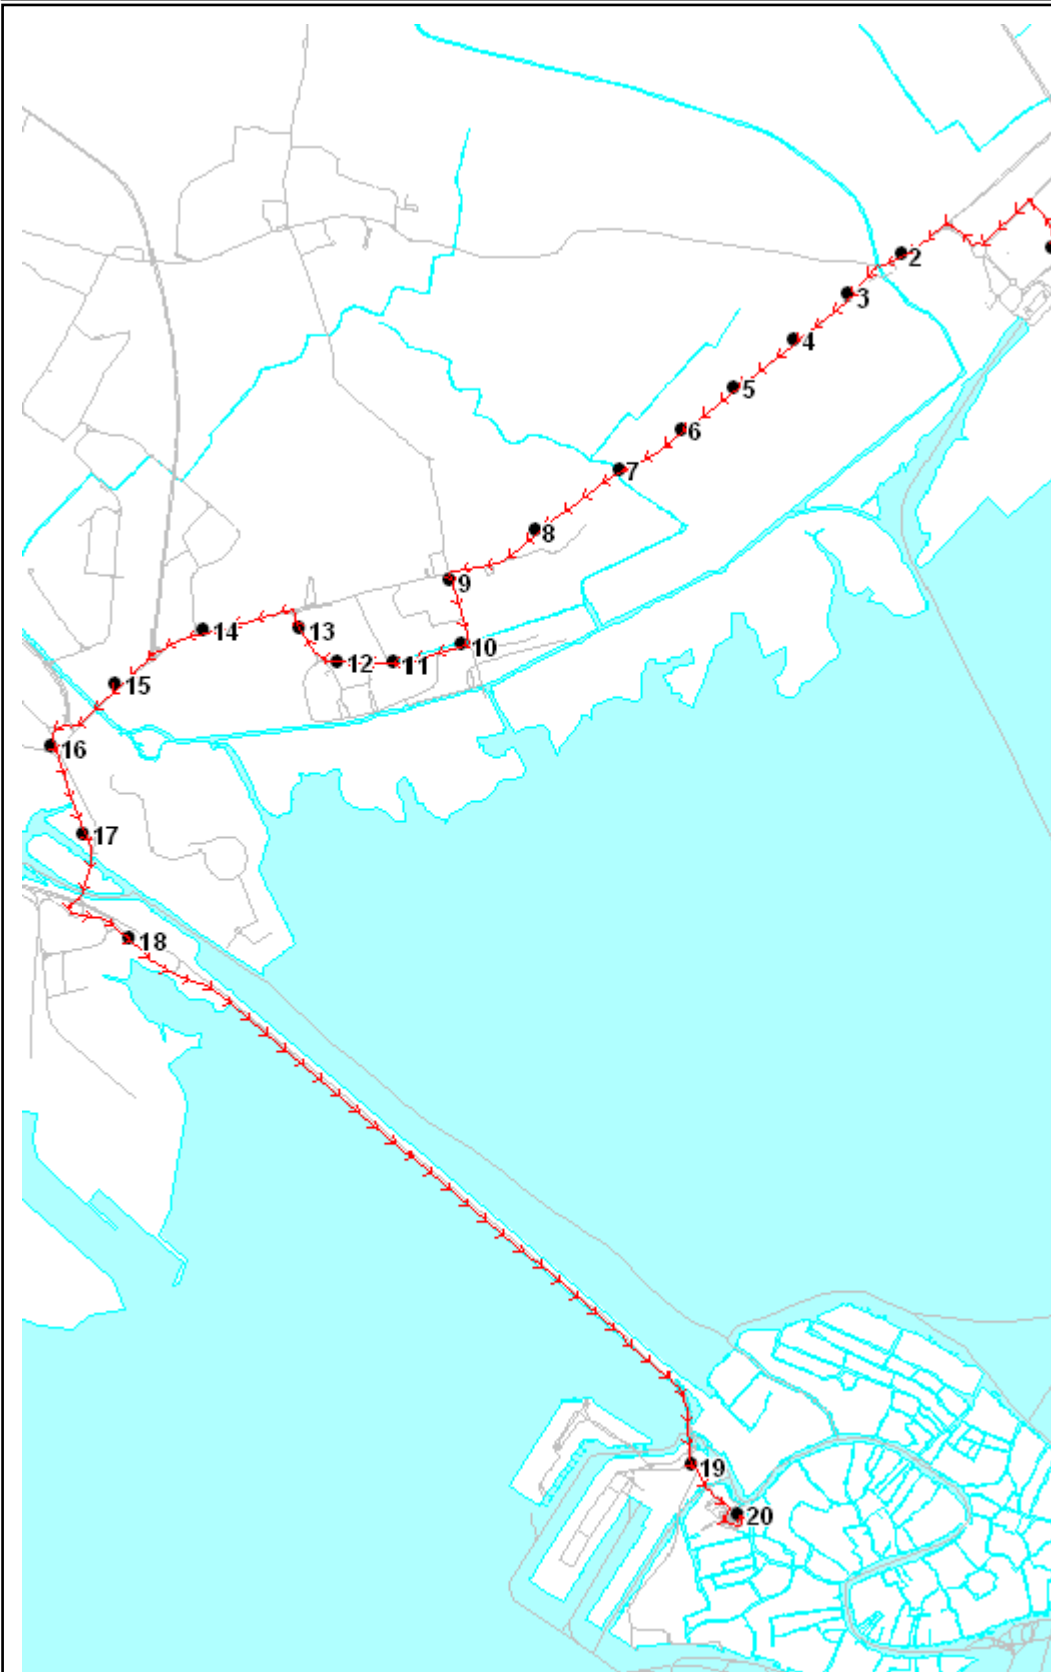

**Percorso:** VENEZIA piazzale Roma - Liberta' - S. Giuliano - Orlanda - Sabbadino - Passo Campalto - Orlanda - Triestina - v.le Galilei - AEROPORTO

**Elenco Fermate**

- S 1 P.le Roma - CORSIA A1
- 2 della Libertà - S. Chiara (distributore Esso)
- 3 della Libertà - Ai Pili
- 4 S. Giuliano - Parco
- 5 Orlanda - Hotel Capitol (Incr. via Appia)
- 6 Orlanda - Incr. via Porto di Cavergnago
- 7 Orlanda - Camping Rialto
- 8 Sabbadino - Scuola Materna
- 9 Sabbadino - Fronte Edicola (Incr. via Bagaron)
- 10 Sabbadino - Incr. via passo Campalto
- 11 Passo Campalto - Incr. via Orlanda
- 12 Orlanda - Incr. via Casilina
- 13 Orlanda - Caserma
- 14 Orlanda - Centro Ippico
- 15 Orlanda - Civico 200
- 16 Orlanda - Incr. via Piovega
- 17 Orlanda - Civico 249
- 18 Triestina - Tessera Centro
- 19 v.le Galilei - Civico 18
- D 20 v.le Broglio - Aeroporto (linea 5 capolinea)

S=Salita, D=Discesa, N=Non ferma

Scala 1:60000

Note: **MERCATO A CAMPALTO** lunedì dalle 7.00 alle 15.00 devia per via dal Cortivo.

Settore Urbano Mestre

**Percorso:** AEROPORTO - Triestina - Orlanda - Passo Campalto - Sabbadino - Orlanda - S. Giuliano - Libertà - piazzale Roma VENEZIA

Settore UM  
Linea 5

**Elenco Fermate**

- S 1 v.le Broglio - Aeroporto (linea 5 capolinea)
- 2 Triestina - Tessera Centro
- 3 Orlanda - Civico 249
- 4 Orlanda - Incr. via Piovega
- 5 Orlanda - Civico 200
- 6 Orlanda - Centro Ippico
- 7 Orlanda - Civico 189 (Caserma)
- 8 Orlanda - Incr. via Casilina
- 9 Passo Campalto - Incr. via Orlanda
- 10 Sabbadino - Inc. via Passo Campalto
- 11 Sabbadino - Edicola (Incr. via Bagaron)
- 12 Sabbadino - Scuola Materna
- 13 Sabbadino - Incr. Via Orlanda
- 14 Orlanda - Incr. via Porto di Cavergnago
- 15 Orlanda - Hotel Capitol (Incr. via Appia)
- 16 Orlanda - Incr. via F. Marghera
- 17 S. Giuliano - Cavalcavia
- 18 della Libertà - Ai Pili
- 19 della Libertà - S. Chiara (dogana)
- D 20 P.le Roma - CORSIA A1