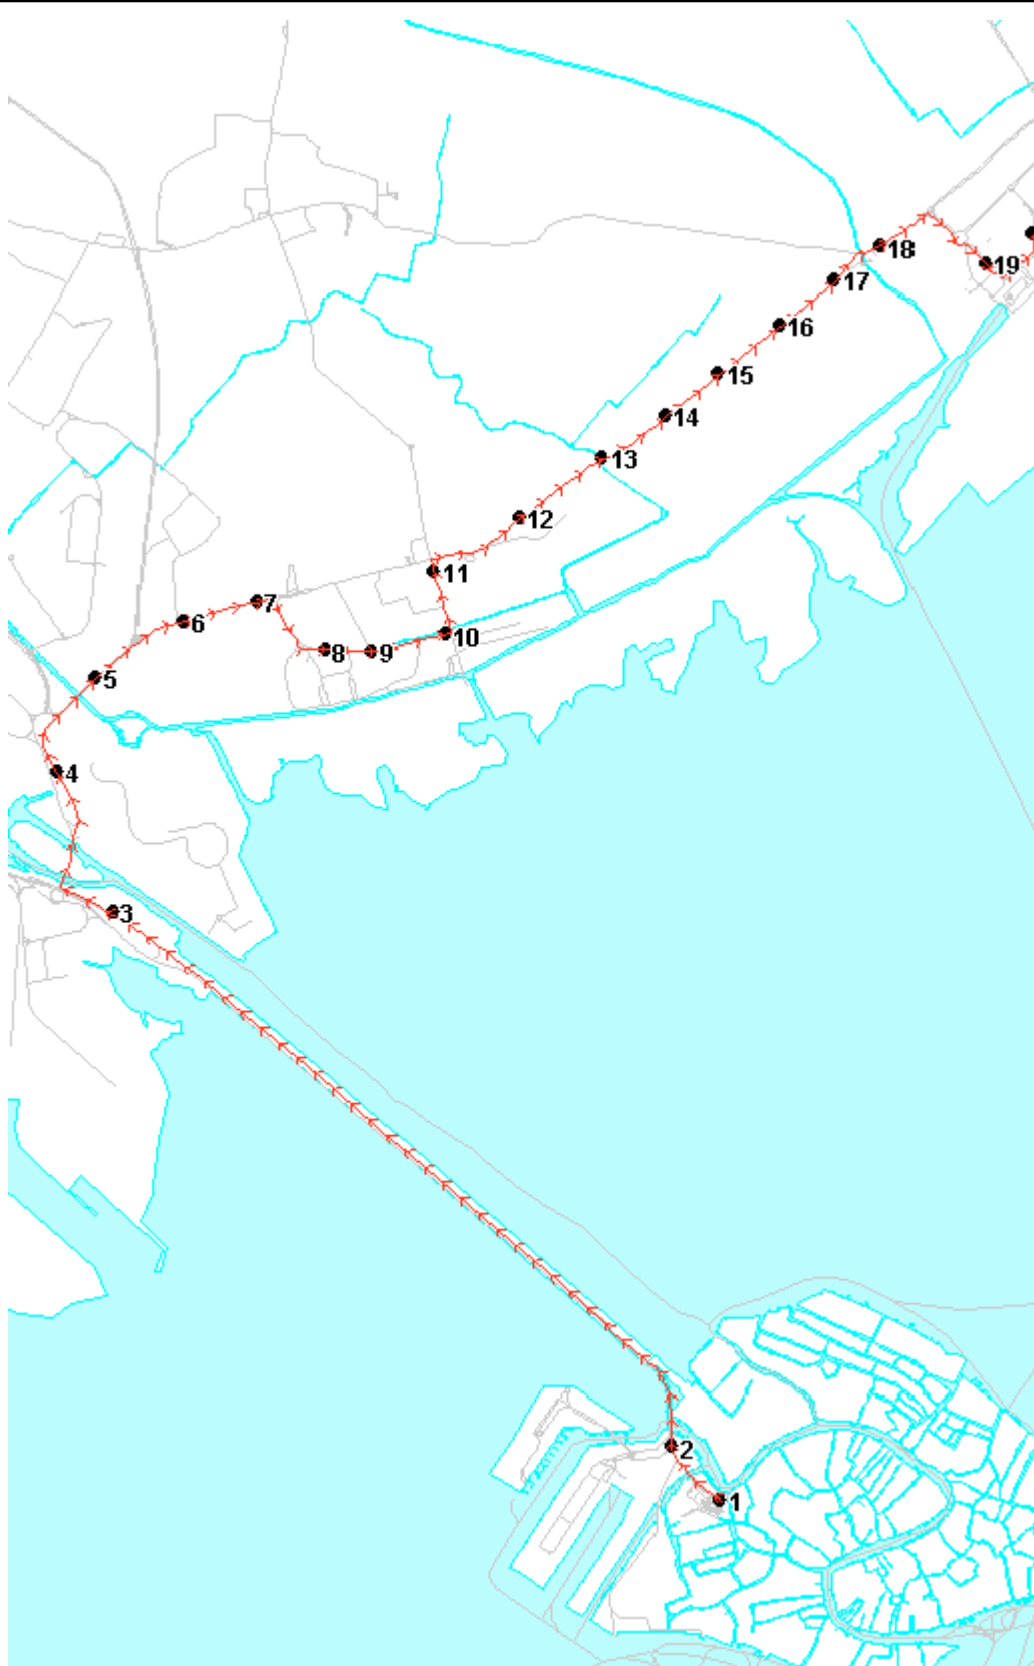

Percorso: VENEZIA piazzale Roma - Liberta' - S. Giuliano - Orlanda - Sabbadino - Passo Campalto - Orlanda - Triestina - v.le Galilei - AEROPORTO

Settore UM
Linea 5

Elenco Fermate

- S 1 P.le Roma - CORSIA A1 - LINEA 5 - 5D
- 2 della Libertà - S. Chiara (distributore Esso)
- 3 della Libertà - Ai Pili
- 4 S. Giuliano - Parco
- 5 Orlanda - Hotel Capitol (Incr. via Appia)
- 6 Orlanda - Incr. via Porto di Cavergnago
- 7 Orlanda - Camping Rialto
- 8 Sabbadino - Scuola Materna
- 9 Sabbadino - Fronte Edicola (Incr. via Bagaron)
- 10 Sabbadino - Incr. via passo Campalto
- 11 Passo Campalto - Incr. via Orlanda
- 12 Orlanda - Incr. via Casilina
- 13 Orlanda - Caserma
- 14 Orlanda - Centro Ippico
- 15 Orlanda - Civico 200
- 16 Orlanda - Incr. via Piovega
- 17 Orlanda - Civico 249
- 18 Triestina - Tessera Centro
- 19 v.le Galilei - Civico 18
- D 20 v.le Broglio - Aeroporto (linea 5 capolinea)

S=Salita, D=Discesa, N=Non ferma

Scala 1:60000

Note: **MERCATO A CAMPALTO** lunedì dalle 7.00 alle 15.00 devia per via dal Cortivo.

Settore Urbano Mestre

Percorso: AEROPORTO - Triestina - Orlanda - Passo Campalto - Sabbadino - Orlanda - S. Giuliano - Libertà - piazzale Roma VENEZIA

Settore UM
Linea 5

Elenco Fermate

- S 1 v.le Broglio - Aeroporto (linea 5 capolinea)
- 2 Triestina - Tessera Centro
- 3 Orlanda - Civico 249
- 4 Orlanda - Incr. via Piovega
- 5 Orlanda - Civico 200
- 6 Orlanda - Centro Ippico
- 7 Orlanda - Civico 189 (Caserma)
- 8 Orlanda - Incr. via Casilina
- 9 Passo Campalto - Incr. via Orlanda
- 10 Sabbadino - Inc. via Passo Campalto
- 11 Sabbadino - Edicola (Incr. via Bagaron)
- 12 Sabbadino - Scuola Materna
- 13 Sabbadino - Incr. Via Orlanda
- 14 Orlanda - Incr. via Porto di Cavergnago
- 15 Orlanda - Hotel Capitol (Incr. via Appia)
- 16 Orlanda - Incr. via F. Marghera
- 17 S. Giuliano - Cavalcavia
- 18 della Libertà - Ai Pili
- 19 della Libertà - S. Chiara (dogana)
- D 20 P.le Roma - CORSIA A1 - LINEA 5 - 5D