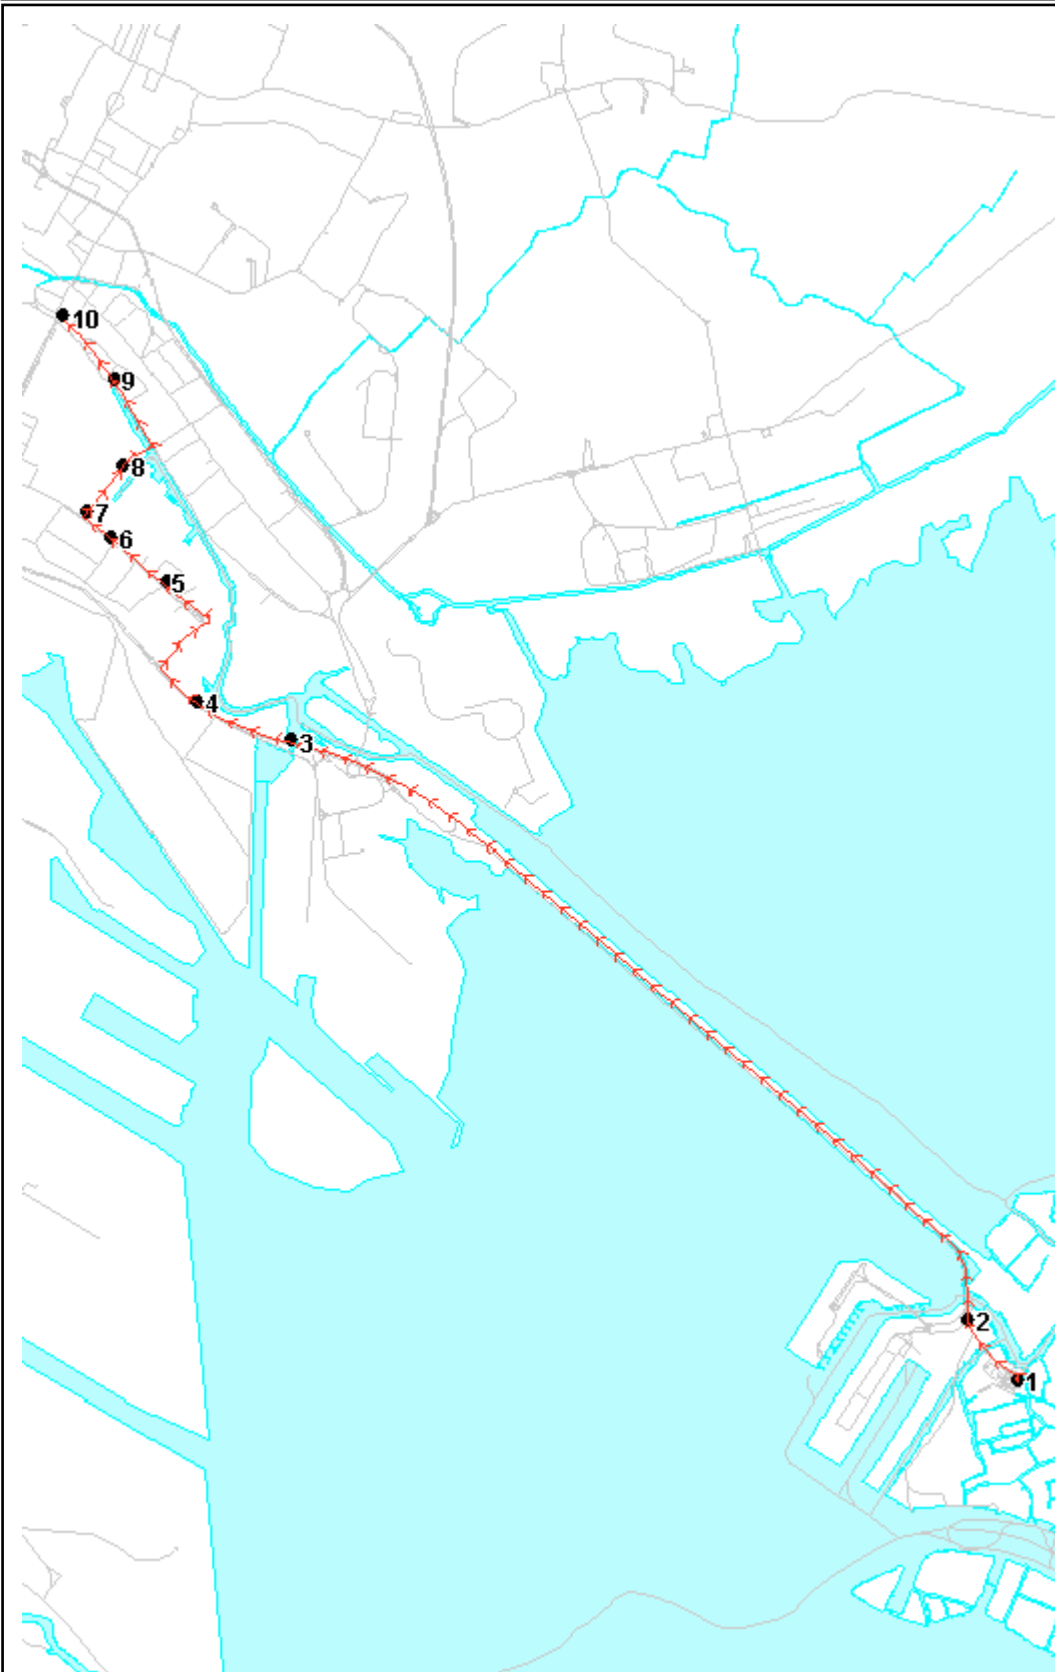

**Percorso:** VENEZIA - P.le Roma - della Libertà - Torino - Ancona - Forte Marghera - PIAZZA 27 OTTOBRE

Settore UM  
Linea 40

**Elenco Fermate**

- S 1 P.le Roma - CORSIA C5 - LINEA 17 - 56 - 66
- 2 della Libertà - S. Chiara (distributore Esso)
- 3 della Libertà - Incr. via Righi
- 4 della Libertà - Stazione di Porto Marghera
- 5 Torino - Gazzettino - Università
- 6 Torino - Poste
- 7 Ancona - Inc. via Torino
- 8 Ancona - Ex Carbonifera - Uffici Comunali
- 9 Forte Marghera - Incr. via Gerlin
- 10 P.zza 27 Ottobre - Finanza

**SOLO DAL LUNEDÌ AL VENERDÌ**

S=Salita, D=Discesa, N=Non ferma

Scala 1:60000

Note: