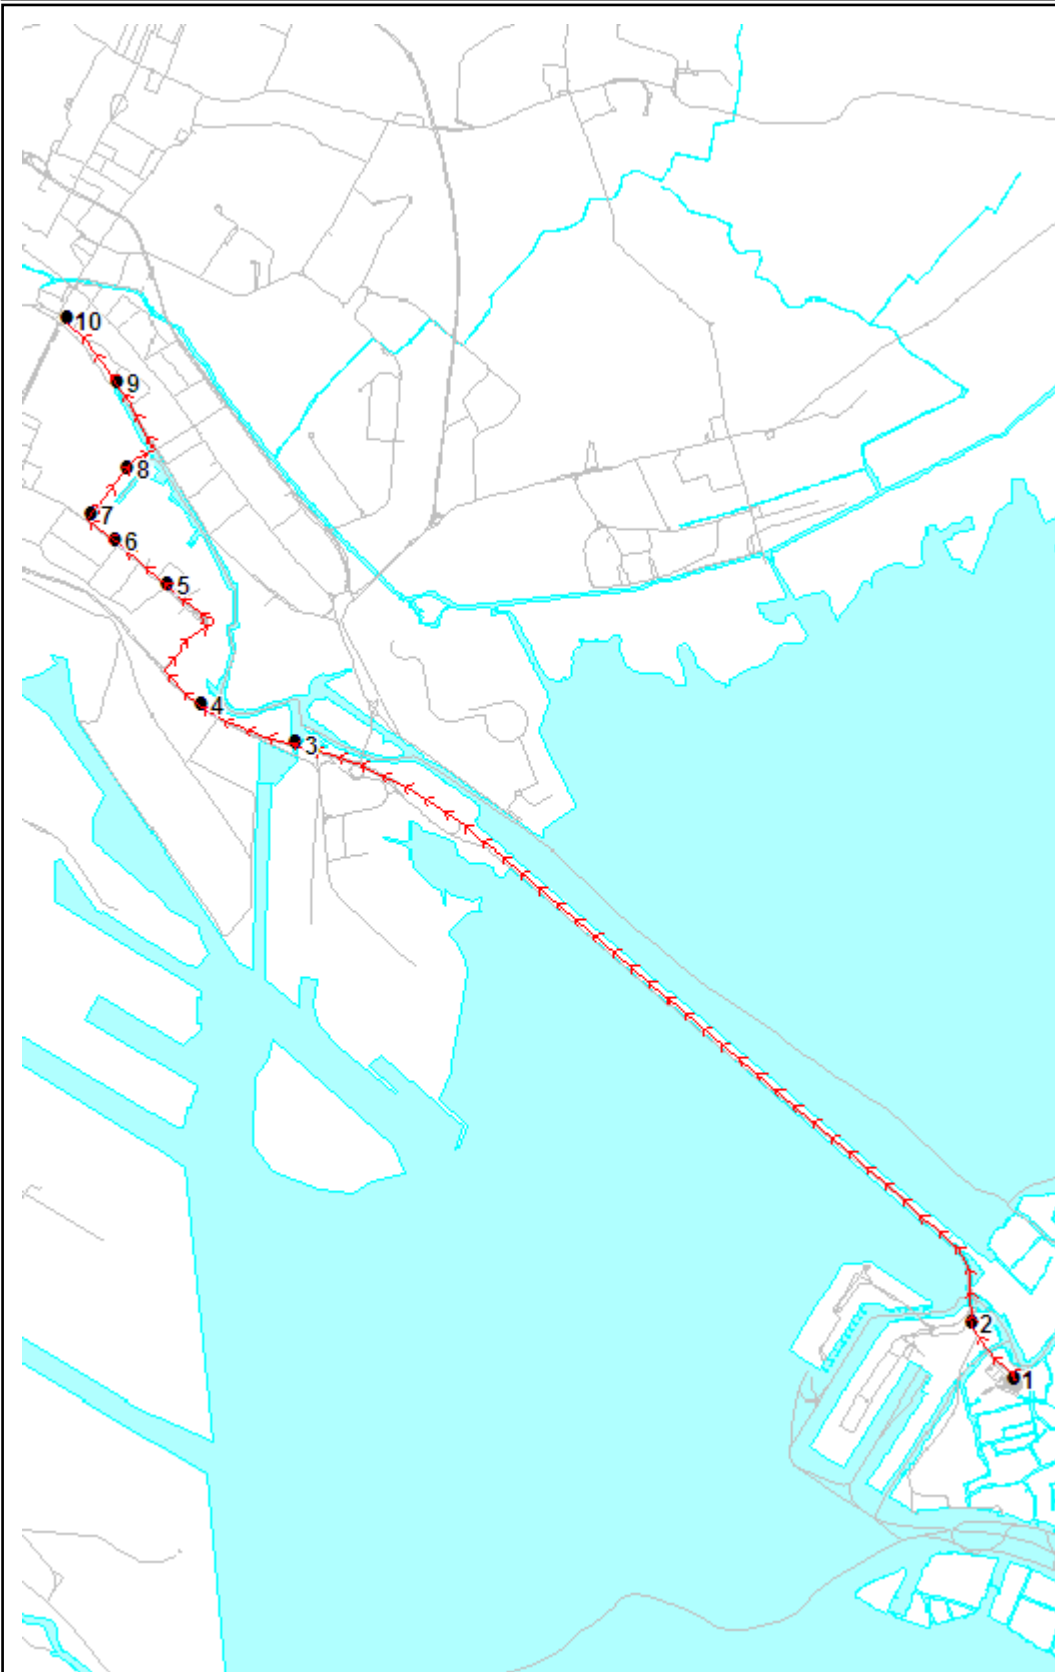

Elenco Fermate

Percorso: VENEZIA - P.le Roma - della Libertà - Torino - Ancona - Forte Marghera - PIAZZA 27 OTTOBRE

- S 1 VENEZIA - CORSIA A8
- 2 - S. Chiara "distributore Esso"
- 3 SR 11-Libertà - Incr. via Righi
- 4 - Stazione di Porto Marghera
- 5 Torino - Gazzettino - Università Mestre
- 6 Torino - Poste
- 7 Ancona - Inc. via Torino
- 8 Ancona - Ex Carbonifera - Uffici Comunali
- 9 Forte Marghera - Incr. via Gerlin
- 10 P.zza 27 Ottobre - Finanza

S=Salita, D=Discesa, N=Non ferma

Scala 1:60000

Note:

Settore Urbano Mestre

Percorso: UNIVERSITA' via Torino - Torino-SR 11-Libertà - VENEZIA

Settore UM
Linea 40

Elenco Fermate

- 1 Torino - Gazzettino - Università Mestre
- 2 Torino - Poste
- 3 Torino - Telecom
- 4 Torino - Incr. via Altobello
- 5 Torino - Deposito Actv
- 6 - Rampa Rizzardi
- 7 - Fincantieri
- 8 - Deposito ex Agip
- 9 SR 11-Libertà - Incr. via Righi
- 10 - S. Chiara "dogana"
- D 11 VENEZIA - CORSIA A8

S=Salita, D=Discesa, N=Non ferma

Scala 1:70000

Note: