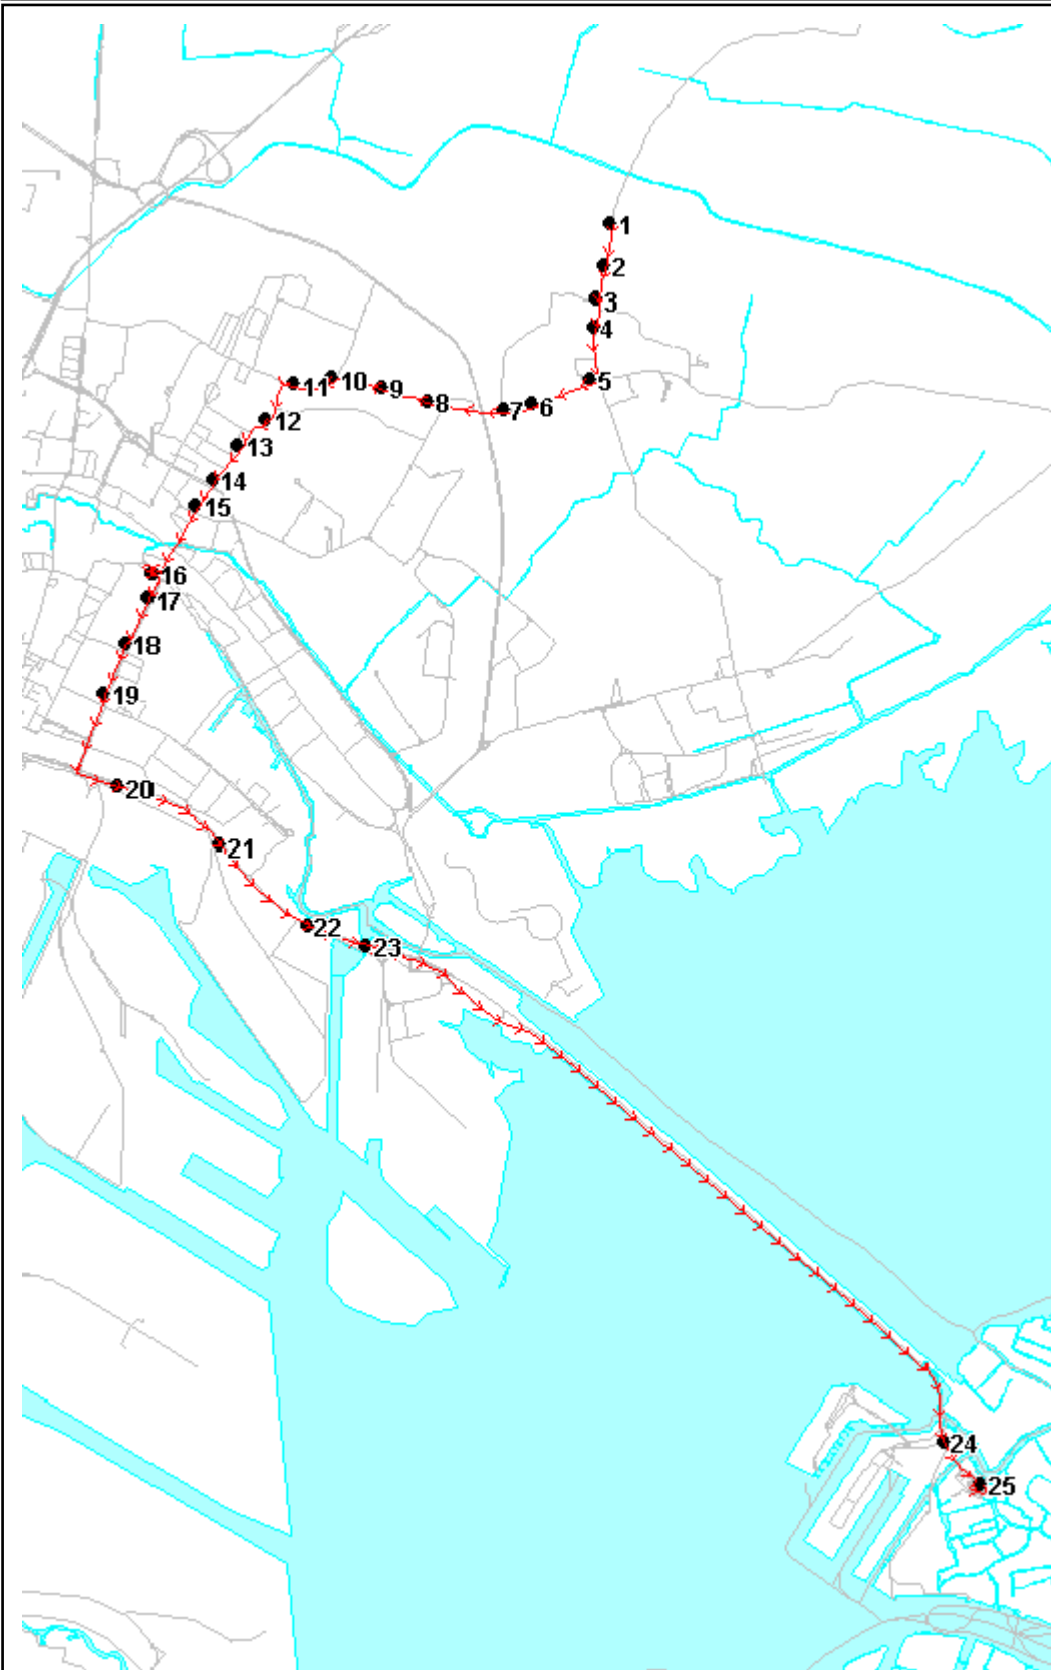

Percorso: ALTINIA - P.zza Pastrello - S. Dona' - Ca' Rossa - P.zza 27 Ottobre - Corso del Popolo - Libertà' - piazzale Roma VENEZIA

Settore UM
Linea 4

Elenco Fermate

- S 1 Altinia - Altinia - Capolinea
- 2 Altinia - Incr. via Colombara (chiesa)
- 3 Altinia - Incr. via Indri (pesa)
- 4 Altinia - Civico 101 (Incr. via S. Andrea)
- 5 P.zza Pastrello - via S. Dona'
- 6 S. Donà - Incr. via Marmolada
- 7 S. Donà - Cervino
- 8 S. Donà - Rielta
- 9 S. Donà - Pineta
- 10 S. Donà - Pasqualigo
- 11 S. Donà
- 12 Ca' Rossa - Incr. via Rielta
- 13 Ca' Rossa - Incr. via Tevere
- 14 Ca' Rossa - Civico 12 (Polizia Stradale)
- 15 Ca' Rossa - Istituto Pacinotti
- 16 P.zza 27 Ottobre - Incr. Corso del Popolo
- 17 Corso del Popolo - Cinema Corso
- 18 Corso del Popolo - Edicola (Incr. via Tasso)
- 19 Corso del Popolo - Fronte Supermercato Pam
- 20 della Libertà - Rampa Rizzardi
- 21 della Libertà - Fincantieri
- 22 della Libertà - Deposito ex Agip
- 23 della Libertà - Incr. via Righi
- 24 della Libertà - S. Chiara (dogana)
- D 25 P.le Roma - CORSIA A4 - LINEA 4 - 4/

S=Salita, D=Discesa, N=Non ferma

Scala 1:70000

Note: