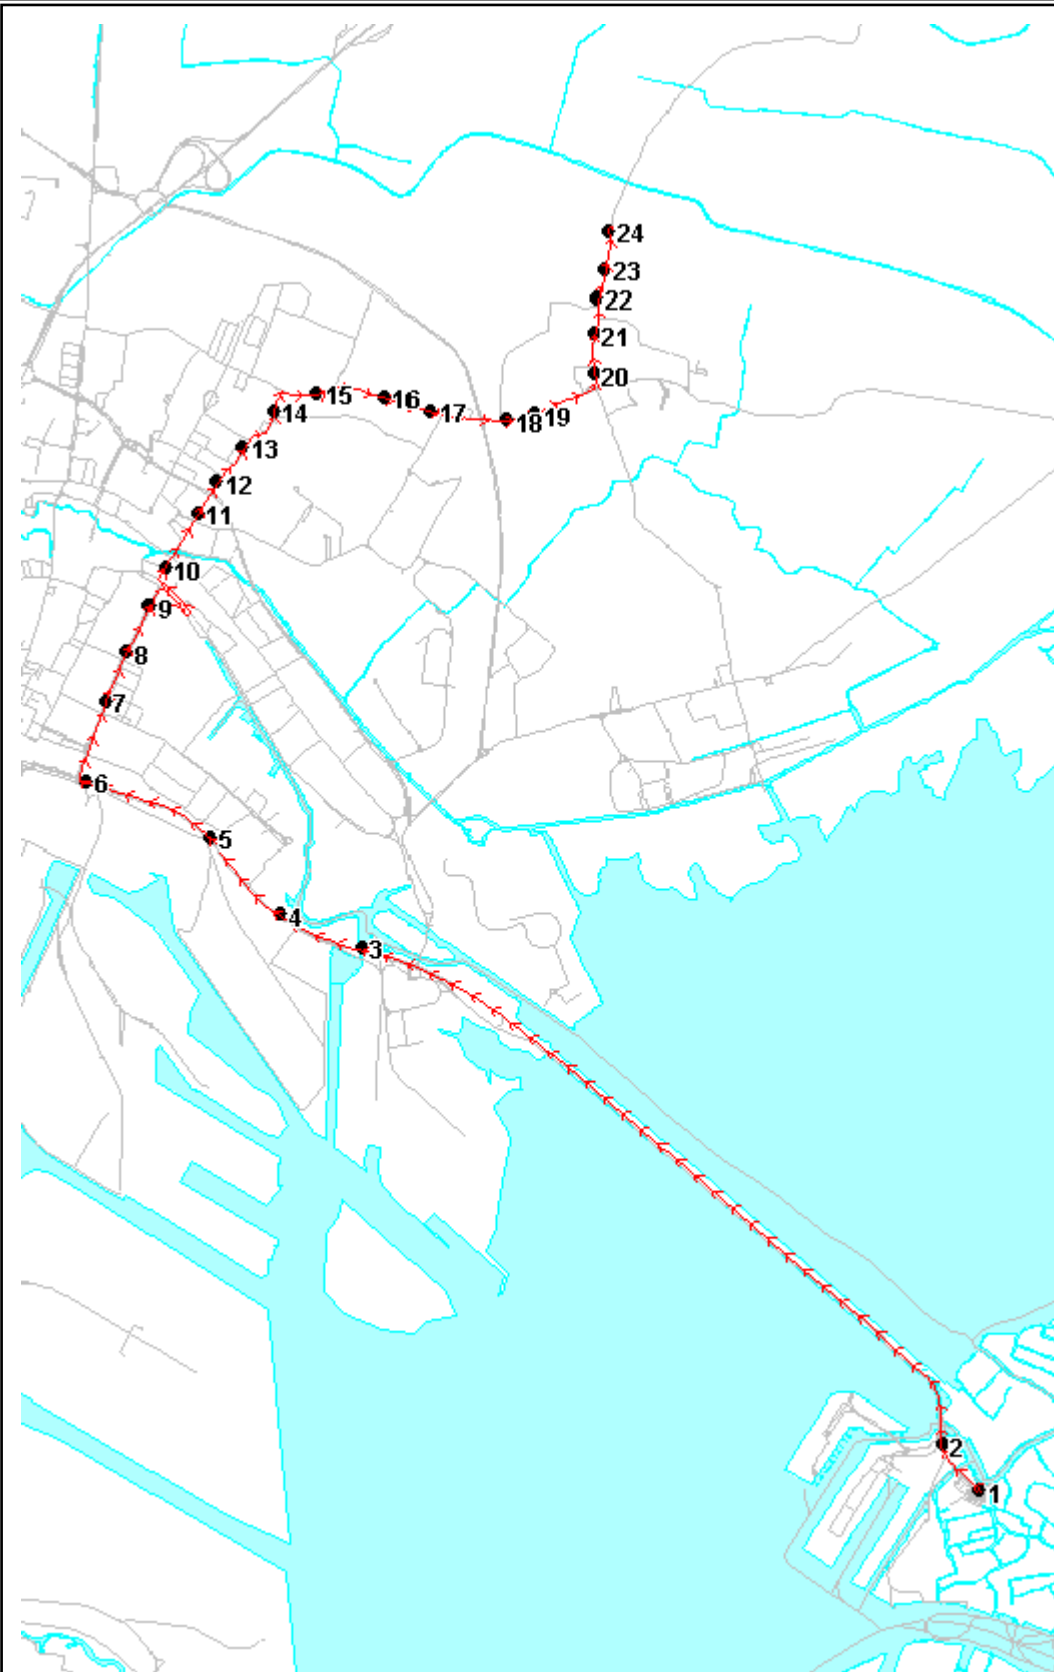

Percorso: VENEZIA piazzale Roma - Libertà - Corso del Popolo - Colombo - Ca' Rossa - S. Dona' - ALTINIA

Settore UM
Linea 4

Elenco Fermate

- S 1 P.le Roma - CORSIA A4 - LINEA 4 - 4/
- 2 della Libertà - S. Chiara (distributore Esso)
- 3 della Libertà - Incr. via Righi
- 4 della Libertà - Stazione di Porto Marghera
- 5 della Libertà - Fincantieri
- 6 della Libertà - Rampa Rizzardi
- 7 Corso del Popolo - Supermercato Pam
- 8 Corso del Popolo - Assicurazioni Generali (Incr. via
- 9 Corso del Popolo - Banca (incrocio via Mestrina)
- 10 Colombo - Autoscuola
- 11 Ca' Rossa - Istituto Pacinotti
- 12 Ca' Rossa - Polizia Stradale
- 13 Ca' Rossa - Incr. via Tevere
- 14 Ca' Rossa - Incr. via Rielta
- 15 S. Donà - Pasqualigo
- 16 S. Donà - Pineta
- 17 S. Donà - Rielta
- 18 S. Donà - Cervino
- 19 S. Donà - Incr. via Marmolada
- 20 Altinia - Favaro fronte Municipio
- 21 Altinia - Civico 101 (Incr. via S. Andrea)
- 22 Altinia - Incr. via Indri (pesa)
- 23 Altinia - Incr. via Colombara (chiesa)
- D 24 Altinia - Altinia - Capolinea

S=Salita, D=Discesa, N=Non ferma

Scala 1:70000

Note:

Percorso: ALTINIA - P.zza Pastrello - S. Dona' - Ca' Rossa - P.zza 27 Ottobre - Corso del Popolo - Libertà' - piazzale Roma VENEZIA

Settore UM
Linea 4

Elenco Fermate