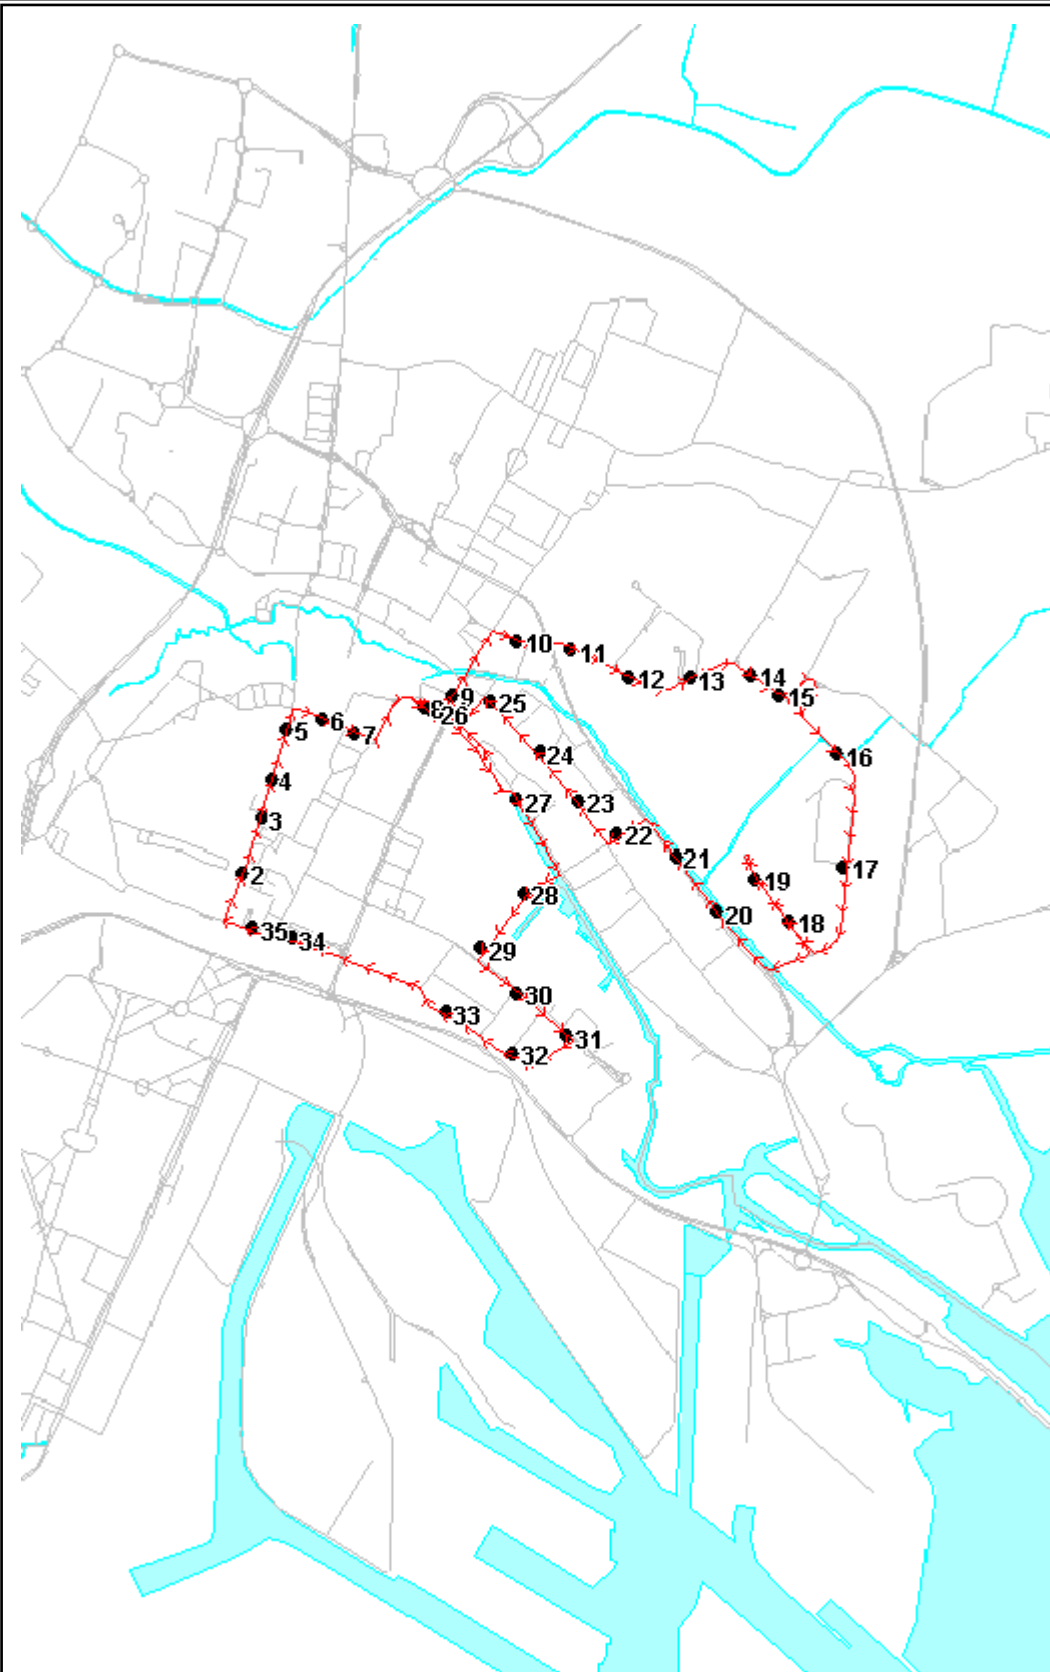

Percorso: MESTRE FS - v.le della Stazione - Piave - Carducci - P.zza 27 Ottobre - Colombo - Bissuola - Pertini - v.le Vespucci - Sansovino - v.le San Marco - P.zza 27 Ottobre - Forte Marghera - Ancona - Torino - Paganello - Ca' Marcello - v.le della Stazione - MESTRE FS

Elenco Fermate

- S 1 v.le della Stazione - Mestre FS - Capolinea 32
- 2 Piave - Edicola
- 3 Piave - P. Ita 11 Febbraio (chiesa)
- 4 Piave - Incr. via Fiume
- 5 Piave - Incr. via E. de Amicis
- 6 Carducci - Standa
- 7 Carducci - Telecom
- 8 P.zza 27 Ottobre - Negozio Campana
- 9 Colombo - Autoscuola
- 10 Bissuola - Civico 7 (Incr. via Colombo)
- 11 Bissuola - Fronte Farmacia
- 12 Bissuola - Istituto Berna
- 13 Bissuola - Civico 88 (Incr. via Tevere)
- 14 Bissuola - Incr. via Mascheroni
- 15 Bissuola - Civico 151 (bar Serenella)
- 16 Pertini - Istituto Foscari - Massari
- 17 Pertini - Chiesa
- 18 Pertini - Incr. via Gavagnin
- 19 Pertini - Incr. via Carrer Capol. Linea 13
- 20 v.le Vespucci - Incr. via Pertini (passerella)
- 21 v.le Vespucci - Incr. via Gritti
- 22 Sansovino - Enel
- 23 v.le San Marco - Incr. via Musatti
- 24 v.le San Marco - Incr. via Cattaneo
- 25 v.le San Marco - Policlinico (Incr. via Tassini)
- 26 P.zza 27 Ottobre - Incr. Corso del Popolo
- 27 Forte Marghera - Incr. via Gerlin
- 28 Ancona - Ex Carbonifera - Uffici Comunali
- 29 Ancona - Inc. via Torino
- 30 Torino - Poste
- 31 Torino - Gazzettino - Università
- 32 Paganello - Pellegrini
- 33 Ca' Marcello - A. C. I.
- 34 Ca' Marcello - Imposte Dirette
- D 35 v.le della Stazione - Mestre FS - Capolinea 32

S=Salita, D=Discesa, N=Non ferma

Scala 1:50000

Note: