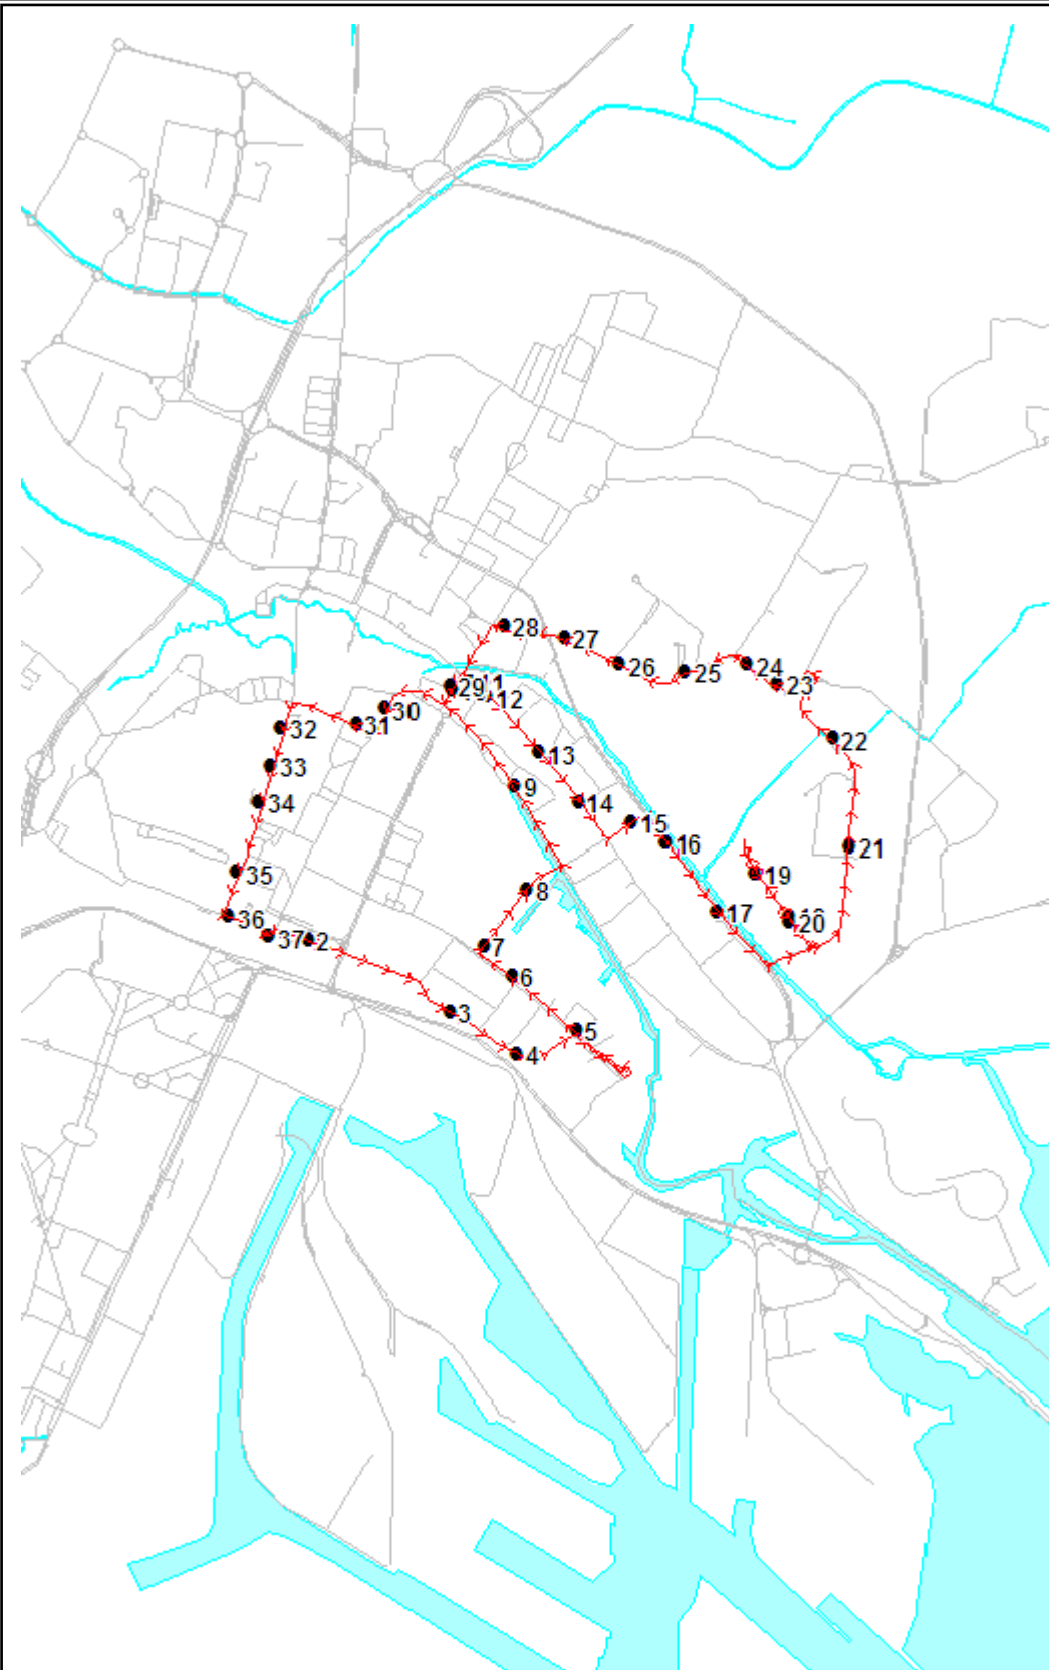

Percorso: MESTRE FS - v.le Stazione - Ca' Marcello - Paganello - Torino - Ancona - Forte Marghera - Colombo - v.le S. Marco - Sansovino - v.le Vespucci - Pertini - Bissuola - Colombo - Olivi - Carducci - Piave - **MESTRE FS**

Elenco Fermate

- S 1 v.le della Stazione - Mestre FS
- 2 Ca' Marcello - Imposte Dirette
- 3 Ca' Marcello - A. C. I.
- 4 Paganello - Incr. via Tioozzi
- 5 Torino - Gazzettino - Università Mestre
- 6 Torino - Poste
- 7 Ancona - Incr. via Torino
- 8 Ancona - Ex Carbonifera - Uffici Comunali
- 9 Forte Marghera - Incr. via Gerlin
- 10 Colombo - Autoscuola
- 11 v.le S. Marco - Incr. via Colombo
- 12 San Marco - Manuzio
- 13 San Marco - Cattaneo
- 14 San Marco - San Marco
- 15 Sansovino - Enel
- 16 v.le Vespucci - Incr. via Gritti
- 17 v.le Vespucci - Campi Sportivi "passerella"
- 18 Pertini - Incr. via Gavagnin
- 19 Pertini - Incr. via Carrer
- 20 Pertini - Incr. via Gavagnin
- 21 Pertini - Chiesa
- 22 Pertini - Istituto Foscarì
- 23 Bissuola - Civico 151 "bar Serenella"
- 24 Bissuola - Incr. via Mascheroni
- 25 Bissuola - Incr. via Tevere Civico 88
- 26 Bissuola - Istituto Berna
- 27 Bissuola - Farmacia
- 28 Bissuola - Incr. via Colombo Civico 7
- 29 Colombo - Incr. via Lazzari
- 30 Olivi - Olivi
- 31 Carducci - Telecom
- 32 Piave - Incr. via E. de Amicis
- 33 Piave - Incr. via Fiume
- 34 Piave - P. Ita 11 Febbraio "chiesa"
- 35 Piave - Fronte edicola
- 36 v.le della Stazione - Mestre FS "stazione centrale"
- D 37 v.le della Stazione - Mestre FS

S=Salita, D=Discesa, N=Non ferma

Scala 1:50000

Note: