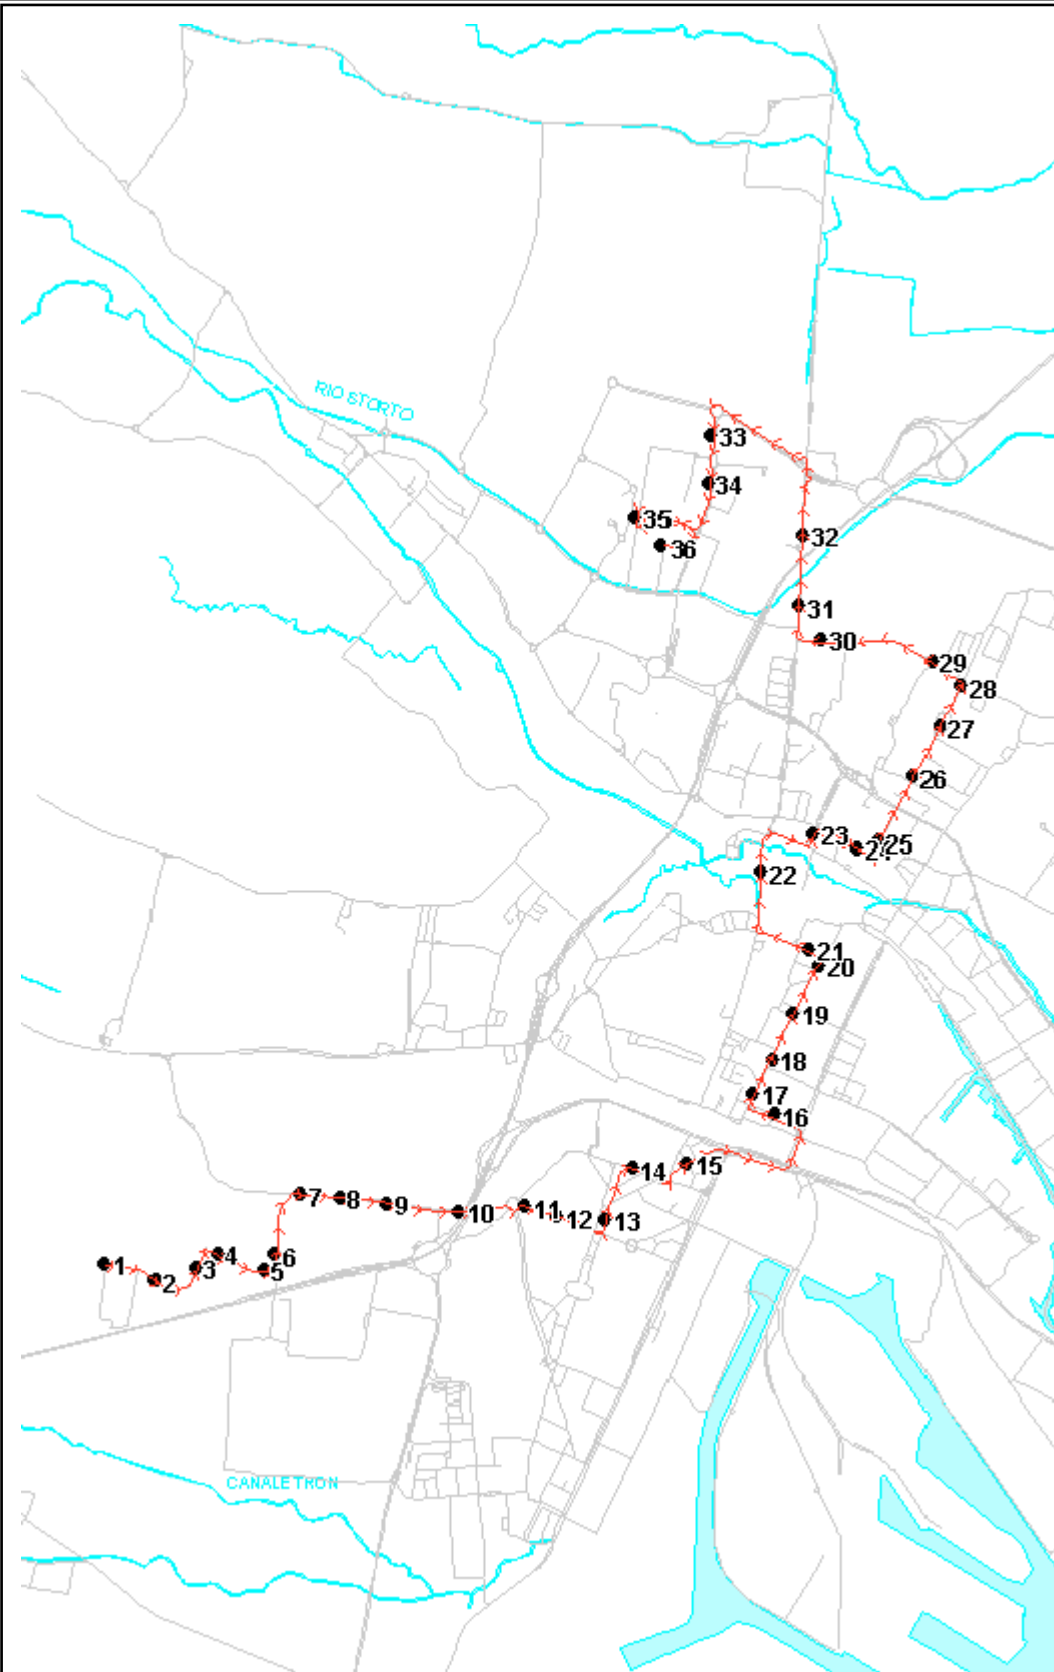

Percorso: **AUCHAN** - Stazione SFMR Ospedale - Terraglio - Trezzo - v.le Garibaldi - Torre Belfredo - Circonvallazione - Carducci - Cappuccina - Vempa - Cavalcavia - Durando - Paolucci - Lavelli - P.zza S. Antonio - Paleocapa - Trieste - **VILLABONA**

S=Salita, D=Discesa, N=Non ferma

Scala 1:60000

Note: nei giorni festivi parte da piazza 27 Ottobre.

**Percorso:** VILLABONA - Trieste - Paleocapa - Canal - P.zza S. Antonio - Paolucci - Rizzardi - Vempa - Cappuccina - Carducci - Circonvallazione - Giuliani - Torre Belfredo - v.le Garibaldi - Trezzo - Terraglio - Don Peron - Stazione SFMR Ospedale - **AUCHAN**

Settore UM  
Linea 3

**Elenco Fermate**

- S 1 Villabona - Villabona - Capolinea
- 2 Villabona - Incr. via degli Ontani
- 3 Villabona - Civico 49 (Incr. via dei Morari)
- 4 Villabona - Civico 114
- 5 Villabona - Civico 87 (azienda Vinicola)
- 6 Villabona - Civico 99
- 7 Trieste - Catene Chiesa
- 8 Trieste - Distributore
- 9 Trieste - Incr. via del Bosco
- 10 Trieste - Incr. via Chioggia (tangenziale)
- 11 Paleocapa - P.le Parmesan
- 12 Canal - P.zza Foscarini (scuole)
- 13 P.zza S. Antonio - Marghera Centro
- 14 Paolucci - Civico 7 (Incr. via Grondoni)
- 15 Rizzardi - Hotel Lugano
- 16 Vempa - Vempa 1 Urbano
- 17 Cappuccina - Incr. via Sernaglia
- 18 Cappuccina - Incr. via Gozzi
- 19 Cappuccina - Incr. via Capuana
- 20 Cappuccina - Chiesa
- 21 Carducci - Provvisoria - Telecom
- 22 Circonvallazione - Piscina CONI
- 23 Giuliani - Bretella
- 24 Torre Belfredo - Incr. via G. Bruno
- 25 v.le Garibaldi - Civico 13 (hotel Garibaldi)
- 26 v.le Garibaldi - Cimitero
- 27 v.le Garibaldi - Giardini Garibaldi
- 28 v.le Garibaldi - P.zza Carpenedo
- 29 Trezzo - Carpenedo F S
- 30 Trezzo - Villaggio Sartori
- 31 Terraglio - Villag. Sartori (borgo Pezzana)
- 32 Terraglio - Villa Salus
- 33 Don Peron - Centro Commerciale Decathlon
- 34 Don Peron - Centro Commerciale Brico
- 35 SFMR Ospedale - SMFR - Ospedale
- D 36 Parcheggio Auchan - Centro Commerciale Auchan