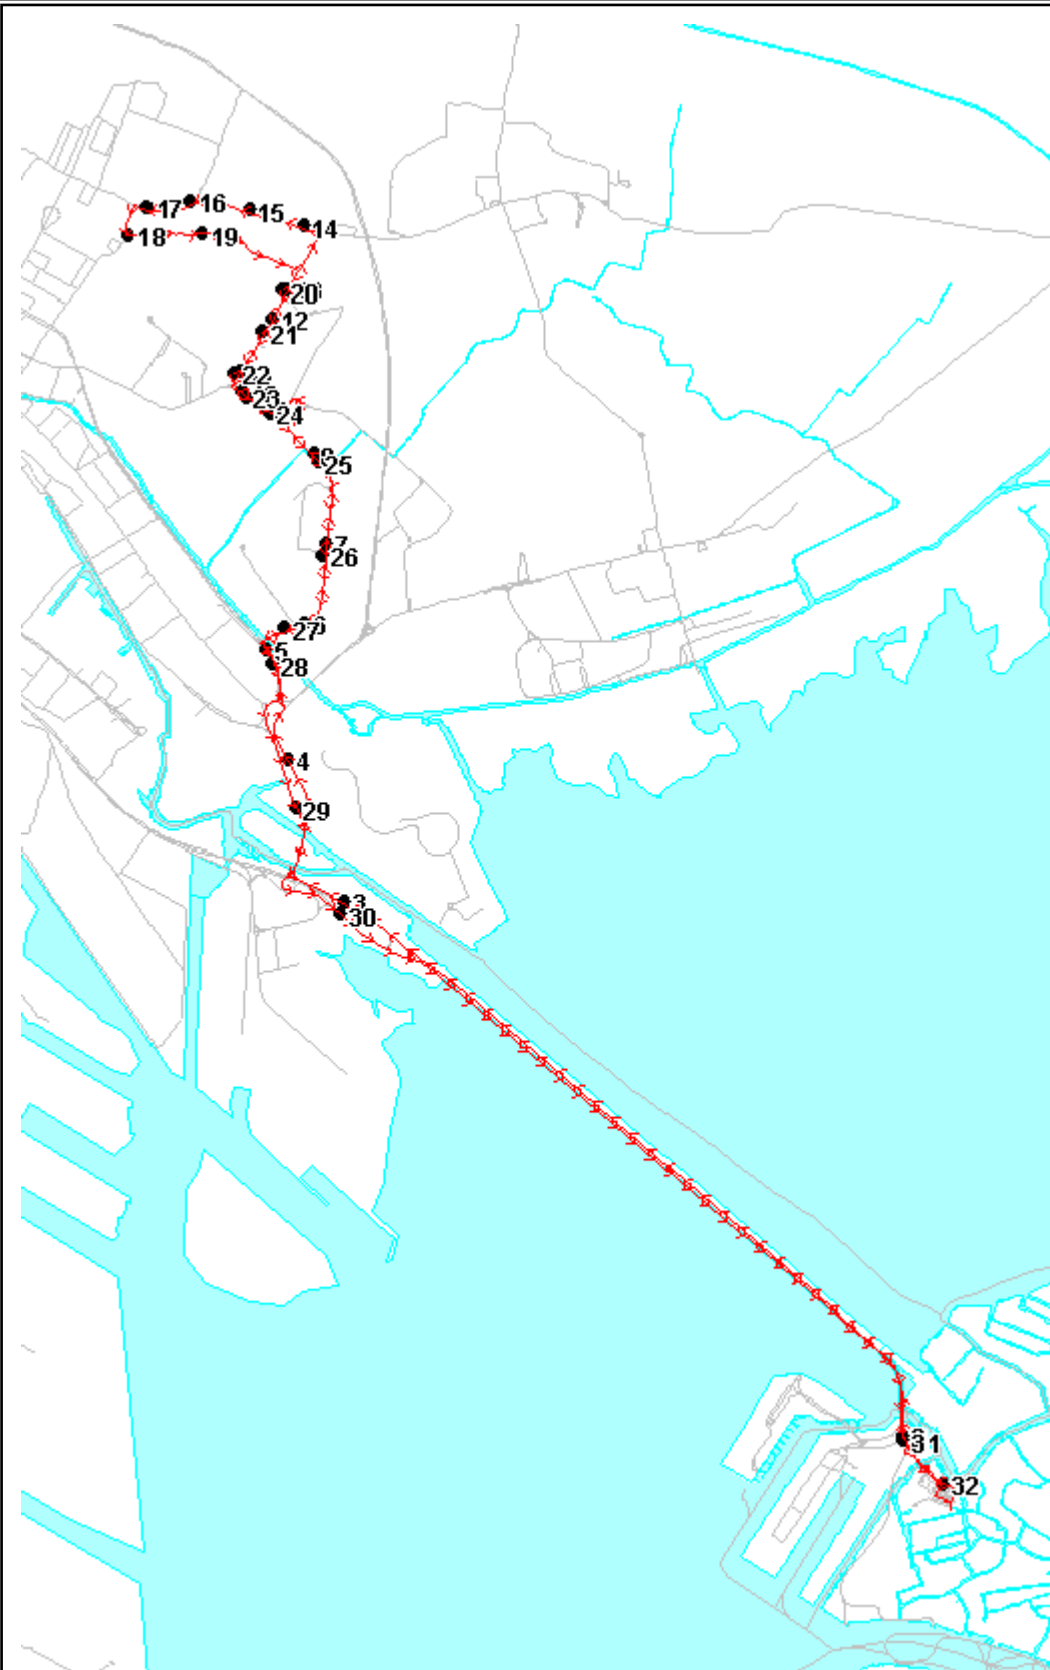

Percorso: VENEZIA piazzale Roma - S. Giuliano - v.le Vespucci - Pertini - Bissuola - Casona - S. Dona' - Rielta - Casona - Bissuola - Pertini - v.le Vespucci - Orlanda - S. Giuliano - piazzale Roma VENEZIA

Elenco Fermate

- S 1 P.le Roma - CORSIA A8
- 2 della Libertà - S. Chiara (distributore Esso)
- 3 della Libertà - Ai Pili
- 4 S. Giuliano - Parco
- 5 v.le Vespucci - Quartiere S. Giuseppe
- 6 Pertini - Incr. via Rione Pertini
- 7 Pertini - Chiesa
- 8 Pertini - Istituto Foscari
- 9 Bissuola - Civico 151 (bar Serenella)
- 10 Bissuola - Incr. via Mascheroni
- 11 Casona - Incr. via Bissuola
- 12 Casona - Incr. via Plinio
- 13 Casona - Incr. via Vallenari
- 14 S. Donà - Rielta
- 15 S. Donà - Pineta
- 16 S. Donà - Pasquiglo
- 17 S. Donà
- 18 Rielta - Civico 4
- 19 Rielta - Civico 33 (Parco Bissuola)
- 20 Casona - Incr. via Vallenari
- 21 Casona - Incr. via Plinio
- 22 Casona - Incr. via Bissuola
- 23 Bissuola - Incr. via Mascheroni
- 24 Bissuola - Civico 151 (bar Serenella)
- 25 Pertini - Istituto Foscari - Massari
- 26 Pertini - Chiesa
- 27 Pertini - Incr. via Rione Pertini
- 28 v.le Vespucci - Quartiere S. Giuseppe
- 29 S. Giuliano - Cavalcavia
- 30 della Libertà - Ai Pili
- 31 della Libertà - S. Chiara (dogana)
- D 32 P.le Roma - CORSIA A8

S=Salita, D=Discesa, N=Non ferma

Scala 1:60000

Note: