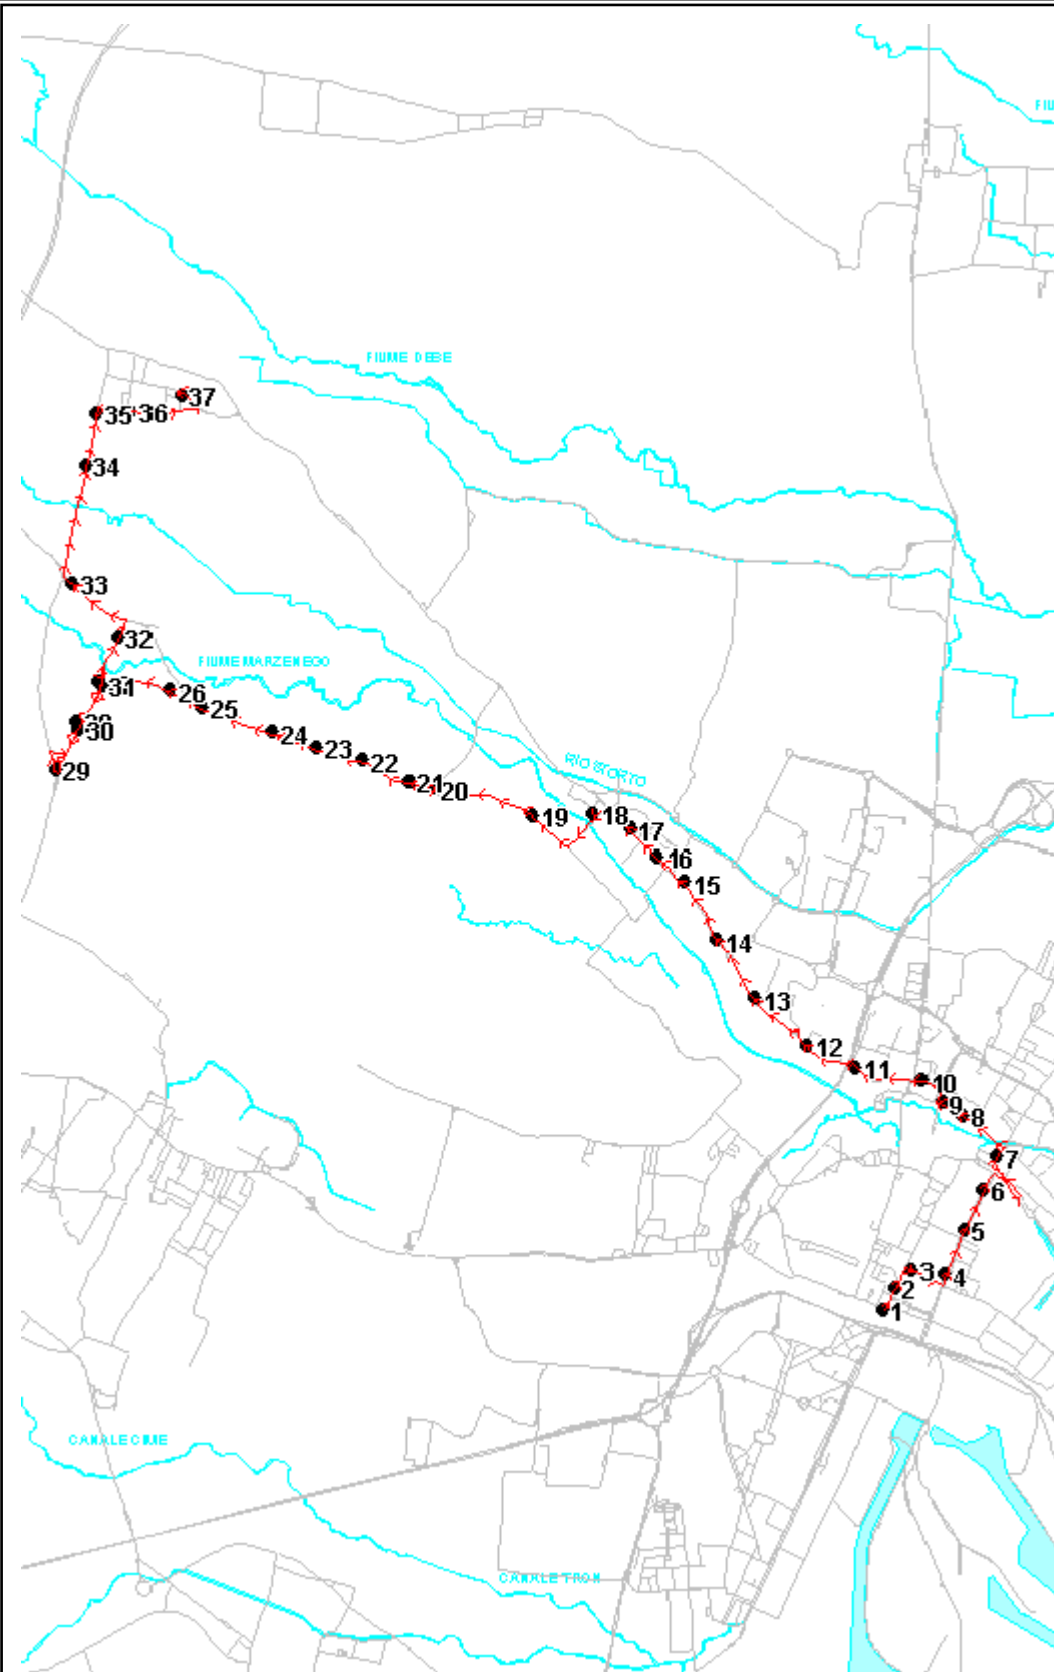

Percorso: MARTELAGO - Friuli - Trento - Roma - Ca' Rossa - Rialto - Piazza IV Novembre - MAERNE FS - Olmo - Selvanese - Tito - Castellana - Einaudi - S. Rocco - Pio X - P.zza 27 Ottobre - Corso del Popolo - Vempa - Piave - **MESTRE.FS**

SOLO FERIALE

S=Salita, D=Discesa, N=Non ferma

Scala 1:80000

Note: **MERCATO A MESTRE mercoledì - venerdì dalle 6.00 alle 15.00** devia per via Circonvallazione - via Carducci - via Olivi - piazza 27 Ottobre, fermate : via Circonvallazione - via Carducci "Telecom".

Percorso: MESTRE.FS - Cappuccina - Gozzi - Corso del Popolo - Colombo - S. Rocco - Einaudi - Torre Belfredo - Castellana - Tito - Selvanese - Olmo - Piazza IV Novembre - MAERNE FS - Rialto - Ca' Rossa - Roma - Trento - Friuli - **MARTELLAGO**

SOLO FERIALE

S=Salita, D=Discesa, N=Non ferma

Scala 1:80000

Note: **MERCATO A MESTRE mercoledì - venerdì dalle 6.00 alle 15.00** devia per piazza 27 Ottobre - via Olivi - via Carducci - via Circonvallazione - via Einaudi - via Giuliani, fermate : piazza 27 Ottobre - via Olivi - via Carducci - via Circonvallazione.