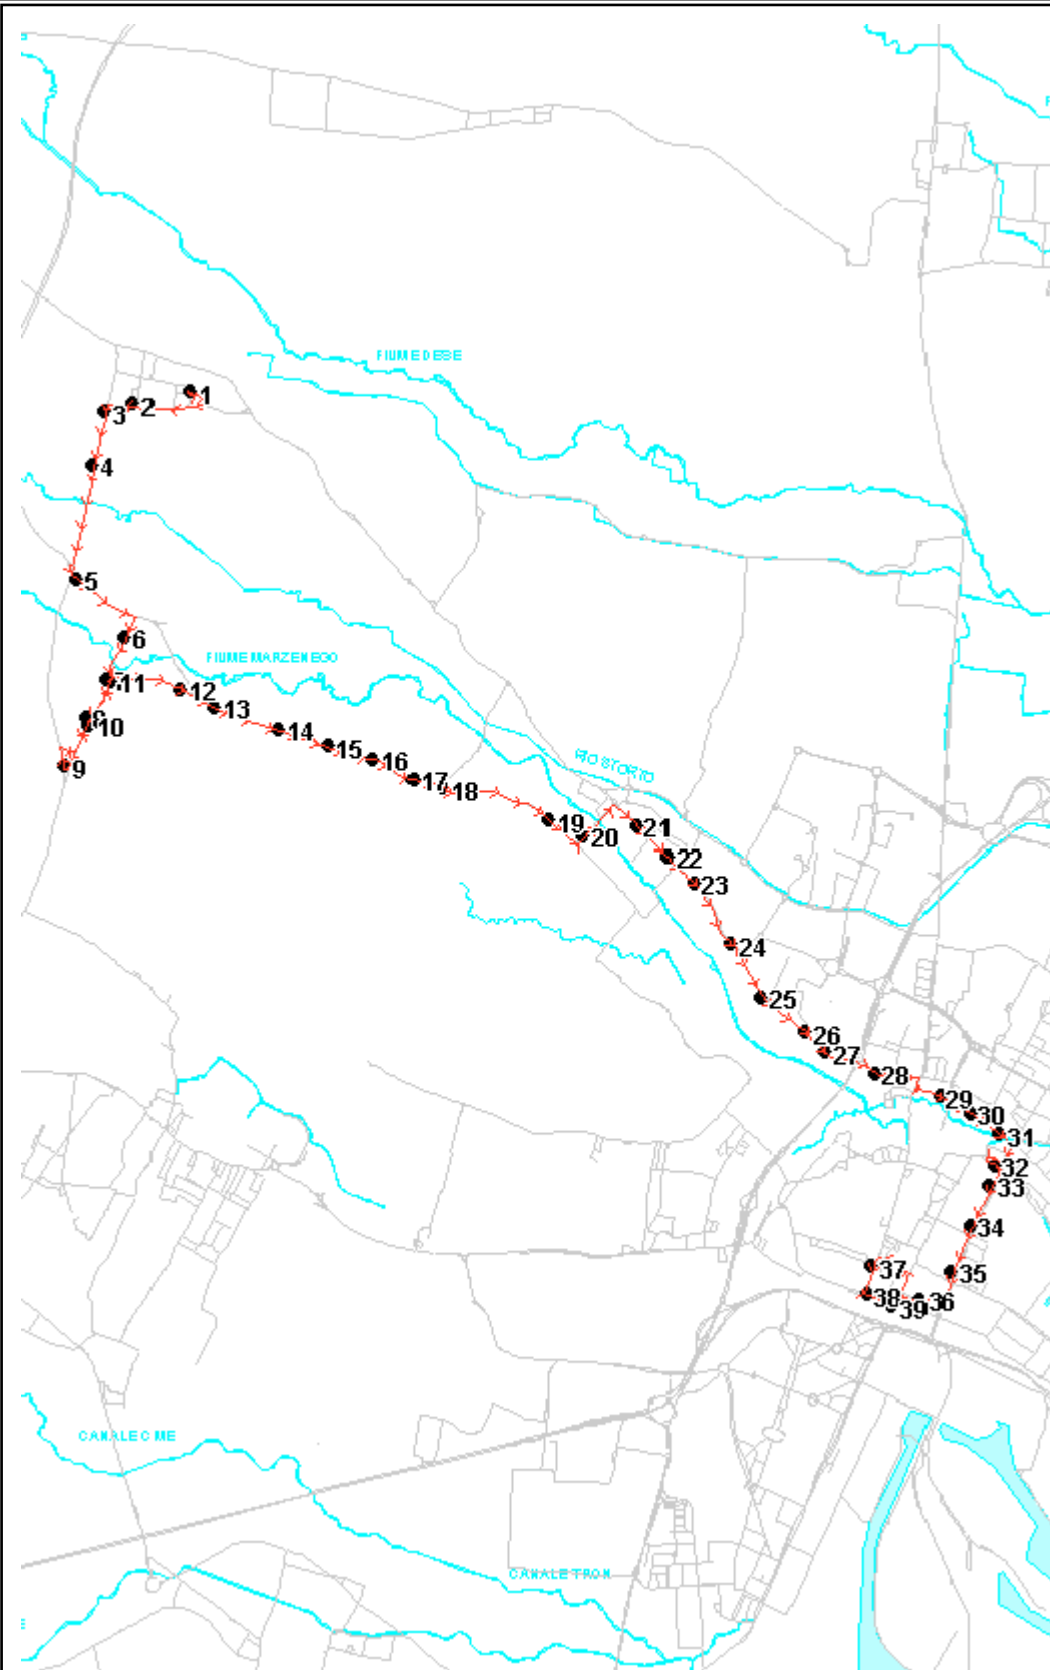

**Percorso:** MARTELAGO - Friuli - Trento - Roma - Ca' Rossa - Rialto - Piazza IV Novembre - MAERNE FS - Olmo - Selvanese - Tito - Castellana - Einaudi - S. Rocco - Pio X - P.zza 27 Ottobre - Corso del Popolo - Vempa - Piave - **MESTRE.FS**

**SOLO FERIALE**

S=Salita, D=Discesa, N=Non ferma

Scala 1:80000

Note: **MERCATO A MESTRE** mercoledì - venerdì dalle 6.00 alle 15.00 devia per via Circonvallazione - via Carducci - via Olivi - p.za 27 Ottobre, fermate : via Circonvallazione - via Carducci "Telecom".

**Percorso:** MESTRE.FS - Cappuccina - Gozzi - Corso del Popolo - Colombo - S. Rocco - Einaudi - Torre Belfredo - Castellana - Tito - Selvanese - Olmo - Piazza IV Novembre - MAERNE FS - Rialto - Ca' Rossa - Roma - Trento - Friuli - MARTELLAGO

**SOLO FERIALE**

S=Salita, D=Discesa, N=Non ferma

Scala 1:80000

Note: **MERCATO A MESTRE** mercoledì - venerdì dalle 6.00 alle 15.00 devia per p.za 27 Ottobre - via Poerio - via Carducci-via Circonvallazione via Einaudi - via Giuliani, fermate : p.za 27 Ottobre - via Poerio.