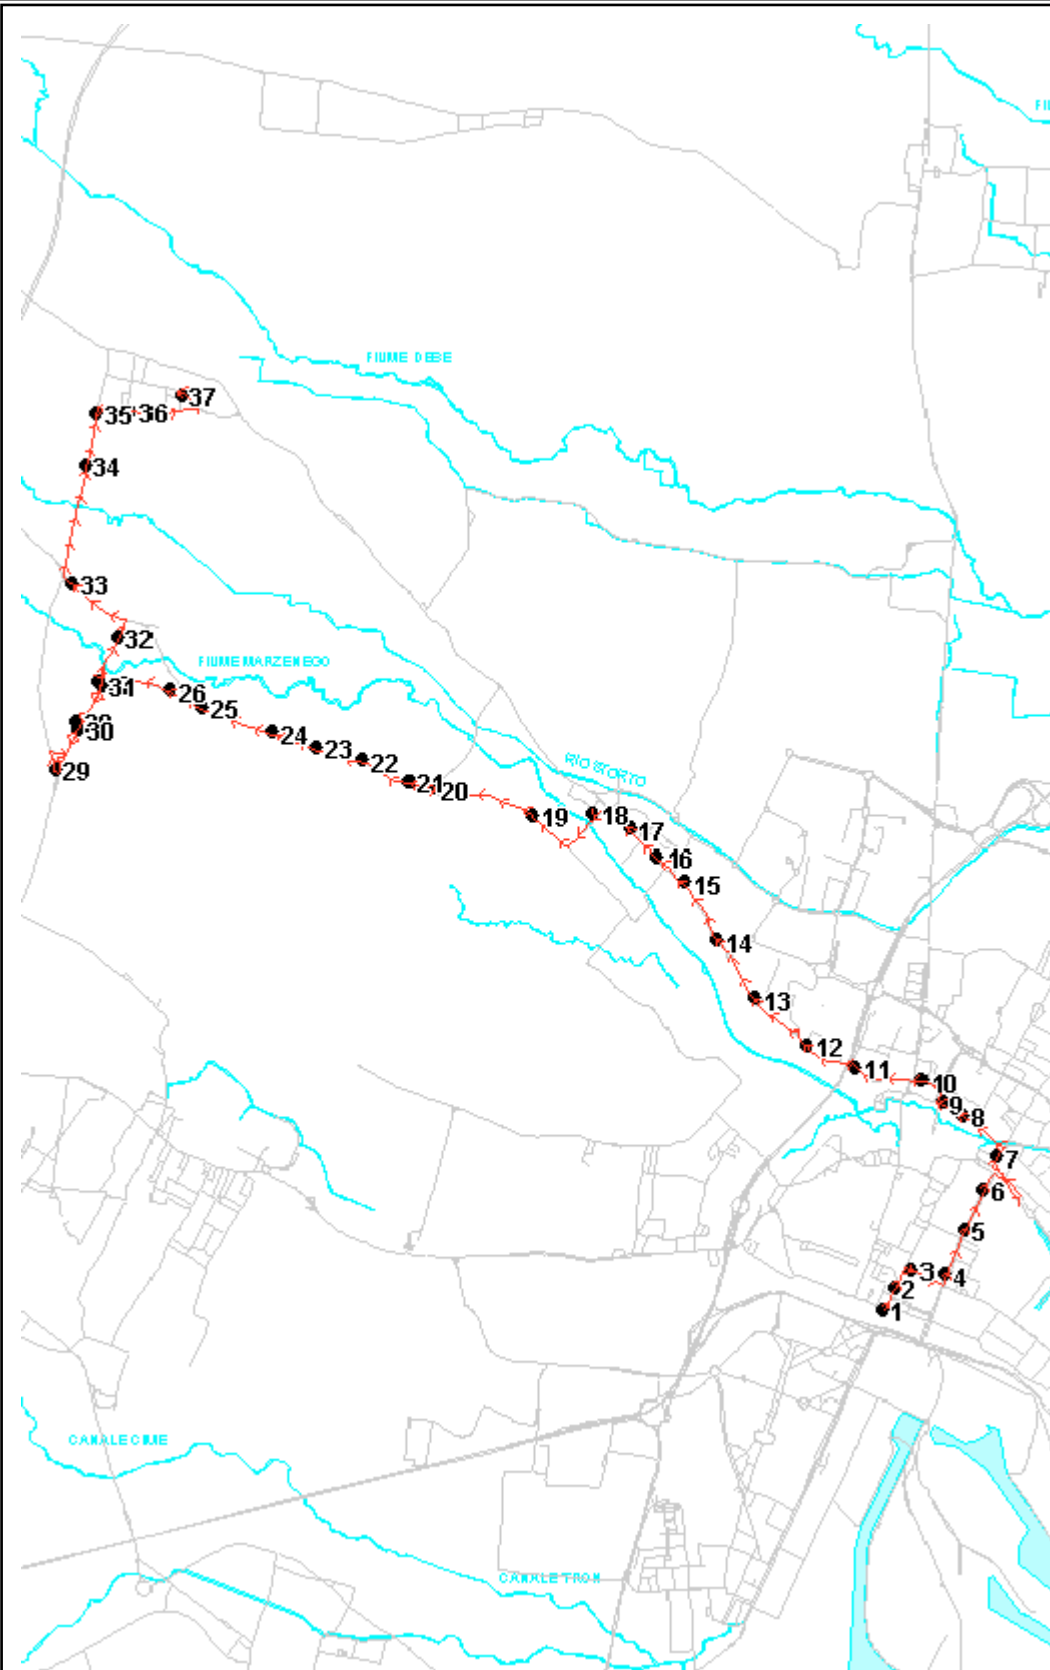

**Percorso:** MARTELAGO - Friuli - Trento - Roma - Ca' Rossa - Rialto - Piazza IV Novembre - MAERNE FS - Olmo - Selvanese - Tito - Castellana - Einaudi - S. Rocco - Pio X - P.zza 27 Ottobre - Corso del Popolo - Vempa - Piave - **MESTRE.FS**

**SOLO FERIALE**

S=Salita, D=Discesa, N=Non ferma

Scala 1:80000

Note: **MERCATO A MESTRE** mercoledì - venerdì dalle 6.00 alle 15.00 devia per via Circonvallazione - via Carducci - via Olivi - p.za 27 Ottobre, fermate : via Circonvallazione - via Carducci "Telecom".

**Percorso:** MESTRE.FS - Cappuccina - Gozzi - Corso del Popolo - Colombo - S. Rocco - Einaudi - Torre Belfredo - Castellana - Tito - Selvanese - Olmo - Piazza IV Novembre - MAERNE FS - Rialto - Ca' Rossa - Roma - Trento - Friuli - MARTELLAGO

**SOLO FERIALE**

S=Salita, D=Discesa, N=Non ferma

Scala 1:80000

Note: **MERCATO A MESTRE** mercoledì - venerdì dalle 6.00 alle 15.00 devia per p.za 27 Ottobre - via Poerio - via Carducci-via Circonvallazione via Einaudi - via Giuliani, fermate : p.za 27 Ottobre - via Poerio.