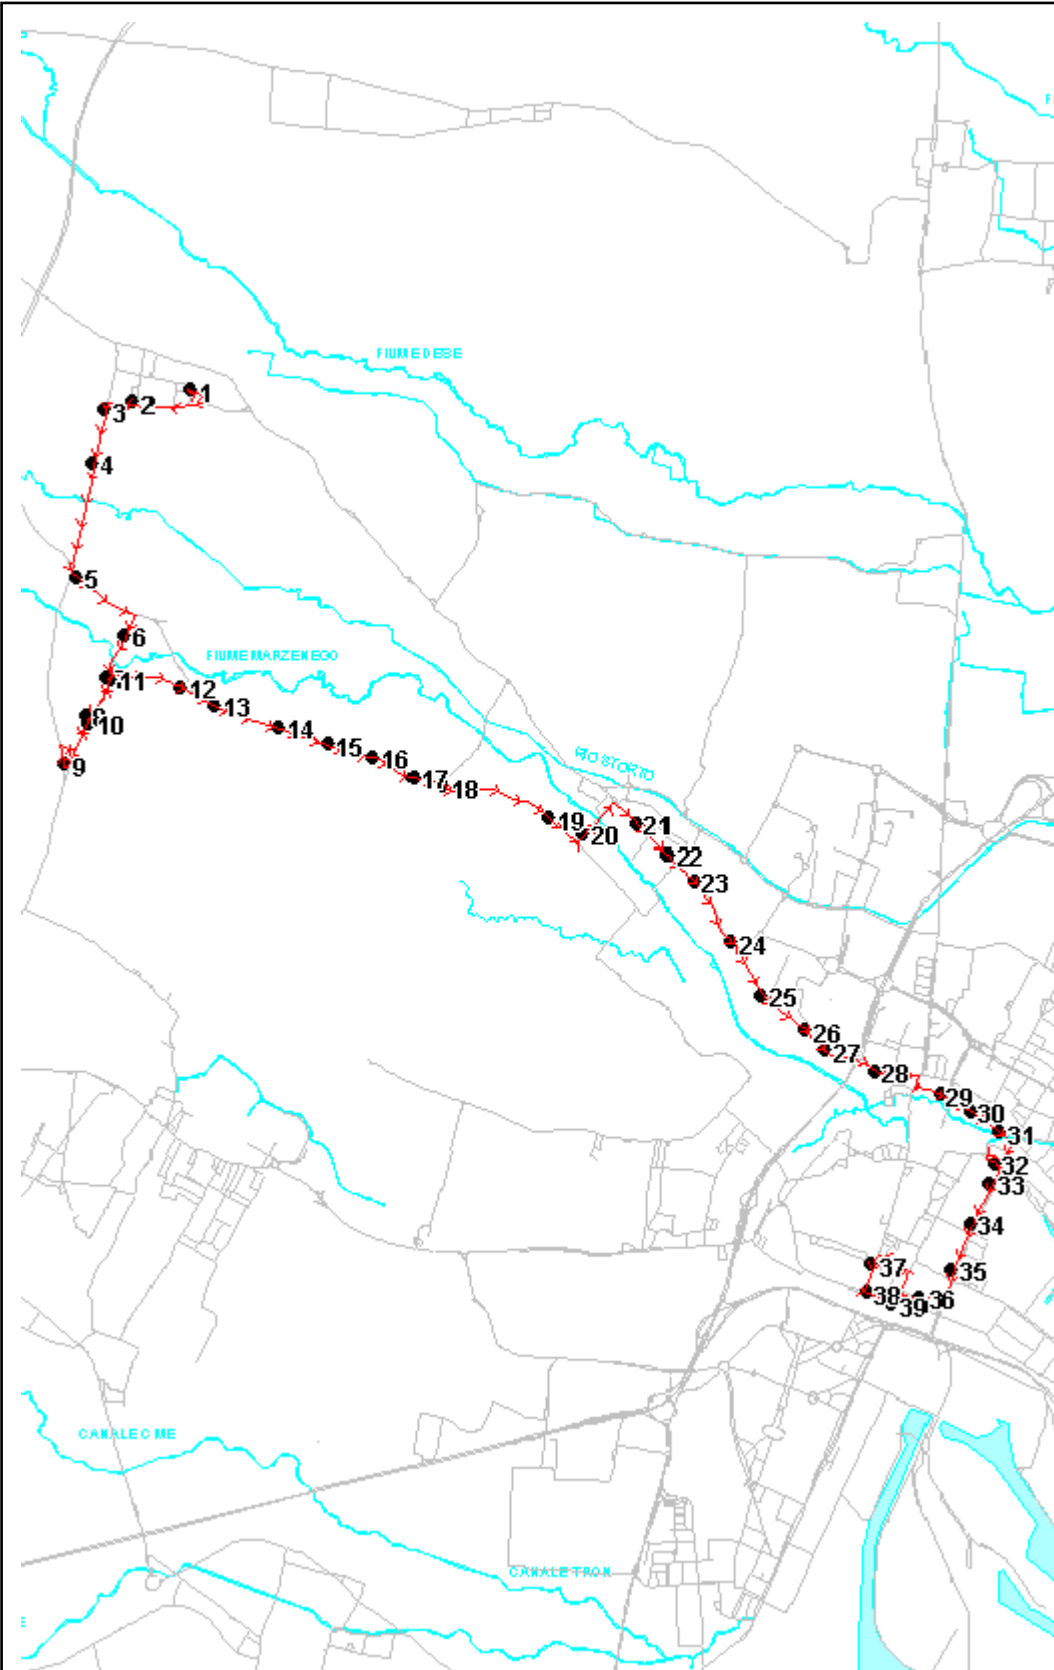

Percorso: MARTELAGO - Friuli - Trento - Roma - Ca' Rossa - Rialto - Piazza IV Novembre - MAERNE FS - Olmo - Selvanese - Tito - Castellana - Einaudi - S. Rocco - Pio X - P.zza 27 Ottobre - Corso del Popolo - Vempa - Piave - **MESTRE.FS**

SOLO FERIALE

S=Salita, D=Discesa, N=Non ferma

Scala 1:80000

Note: **MERCATO A MESTRE mercoledì - venerdì dalle 6.00 alle 15.00** devia per via Circonvallazione - via Carducci - via Olivi - piazza 27 Ottobre, fermate : via Circonvallazione - via Carducci "Telecom".

Percorso: MESTRE.FS - Cappuccina - Gozzi - Corso del Popolo - Colombo - S. Rocco - Einaudi - Torre Belfredo - Castellana - Tito - Selvanese - Olmo - Piazza IV Novembre - MAERNE FS - Rialto - Ca' Rossa - Roma - Trento - Friuli - **MARTELLAGO**

SOLO FERIALE

S=Salita, D=Discesa, N=Non ferma

Scala 1:80000

Note: **MERCATO A MESTRE mercoledì - venerdì dalle 6.00 alle 15.00** devia per piazza 27 Ottobre - via Olivi - via Carducci - via Circonvallazione - via Einaudi - via Giuliani, fermate : piazza 27 Ottobre - via Olivi - via Carducci - via Circonvallazione.