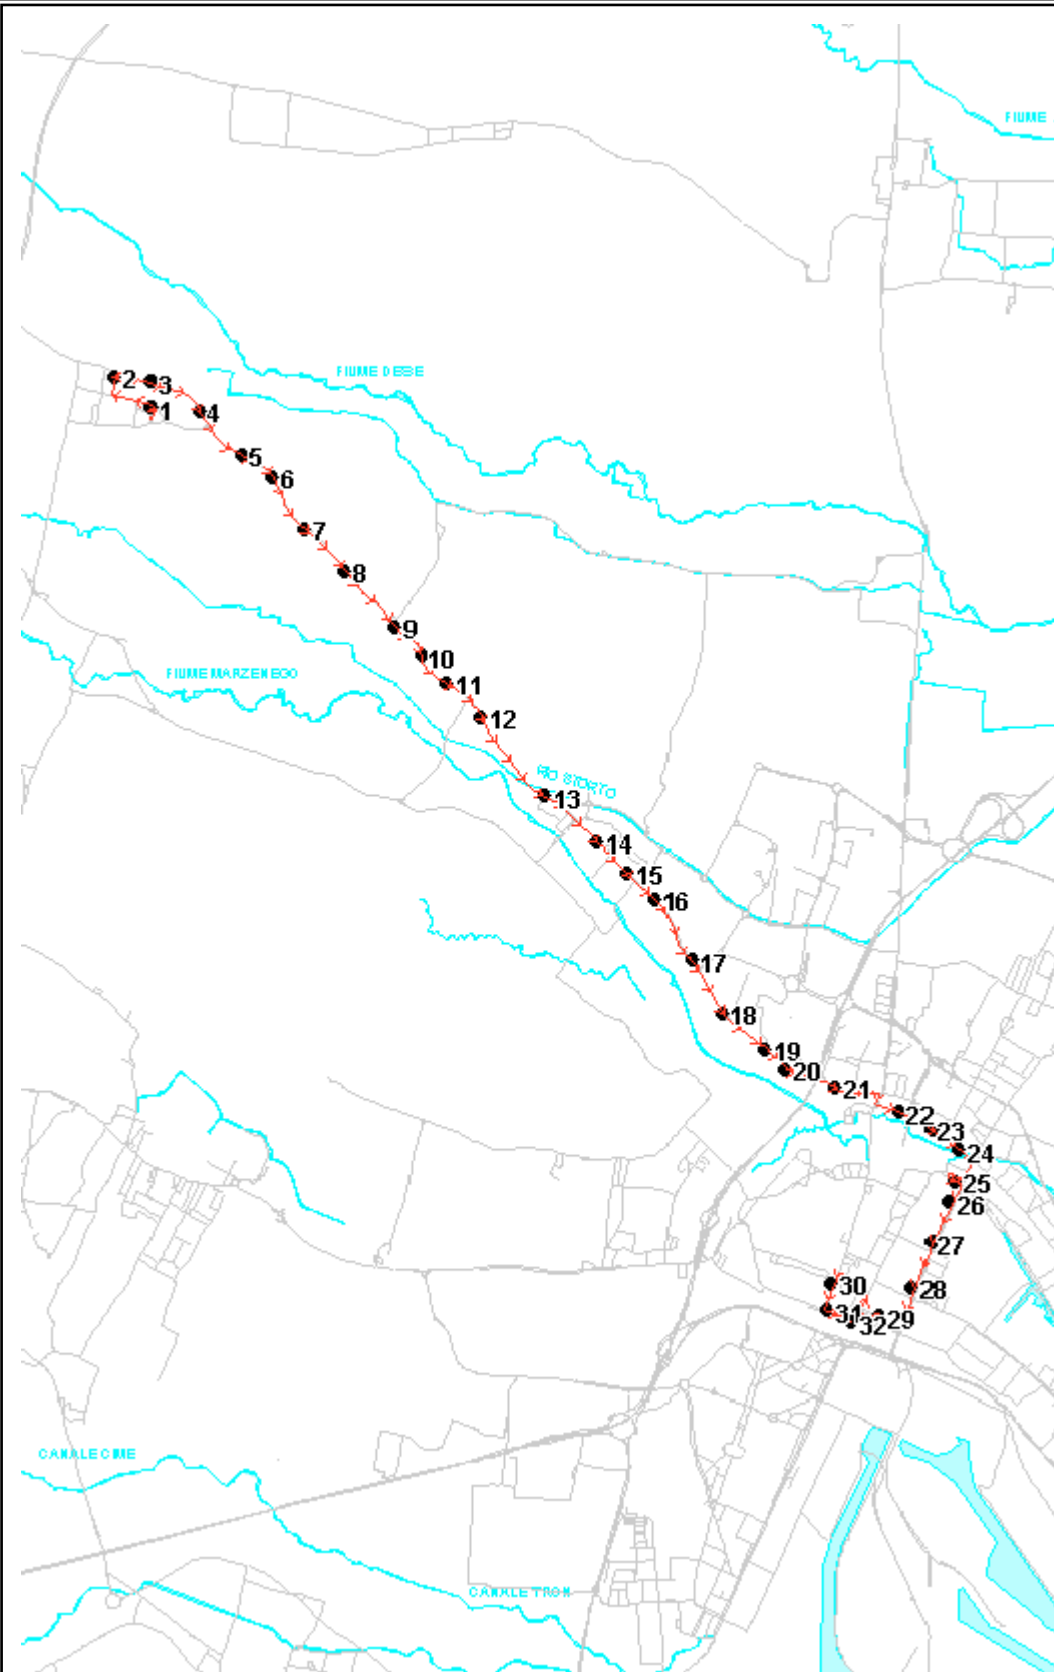

Percorso: MARTELLAGO - Friuli - Grimani - Castellana - Einaudi - S. Rocco - Pio X - P.zza 27 Ottobre - Corso del Popolo - Vempa - Piave - MESTRE FS

Elenco Fermate

- S 1 Friuli - Capolinea - Martellago
- 2 Grimani - Martellago (sc. Medie)
- 3 Castellana - Banca
- 4 Castellana - Incr. via Trento
- 5 Castellana - Fornace
- 6 Castellana - Fabbr. Kelemata
- 7 Castellana - Incr. via Pree
- 8 Castellana - Incr. via Botticelli
- 9 Castellana - Trivignano (scuole)
- 10 Castellana - Incr. via della Chiesa
- 11 Castellana - Incr. via Gozzoli
- 12 Castellana - Incr. via Lotto (bivio Olmo)
- 13 Castellana - Incr. via Parolari
- 14 Castellana - Municipio (Incr. via Virgilio)
- 15 Castellana - Zelarino Chiesa
- 16 Castellana - Incr. via Carpaccio
- 17 Castellana - Incr. Vicolo Marzenego
- 18 Castellana - Incr. via Bellotto
- 19 Castellana - Incr. via Piranesi
- 20 Castellana - Incr. via Ciardi (Cipressina)
- 21 Castellana - Incr. via Buzzola (Ferrovia)
- 22 Einaudi - Giardini
- 23 S. Rocco - P.ta G. Bruno
- 24 Pio X - Incr. via Fapanni
- 25 P.zza 27 Ottobre - Incr. Corso del Popolo
- 26 Corso del Popolo - Cinema Corso
- 27 Corso del Popolo - Edicola (Incr. via Tasso)
- 28 Corso del Popolo - Fronte Supermercato Pam
- 29 Vempa - Vempa 1 Urbano
- 30 Piave - Fronte edicola
- 31 v.le della Stazione - Mestre FS (stazione centrale)
- D 32 v.le Stazione - Mestre FS - Capolinea Autostazione

SOLO FERIALE

S=Salita, D=Discesa, N=Non ferma

Scala 1:80000

Note: **MERCATO A MESTRE mercoledì - venerdì dalle 6.00 alle 15.00** devia per via Circonvallazione - via Carducci - via Olivi - p.za 27 Ottobre
fermate : via Circonvallazione - via Carducci "Telecom".