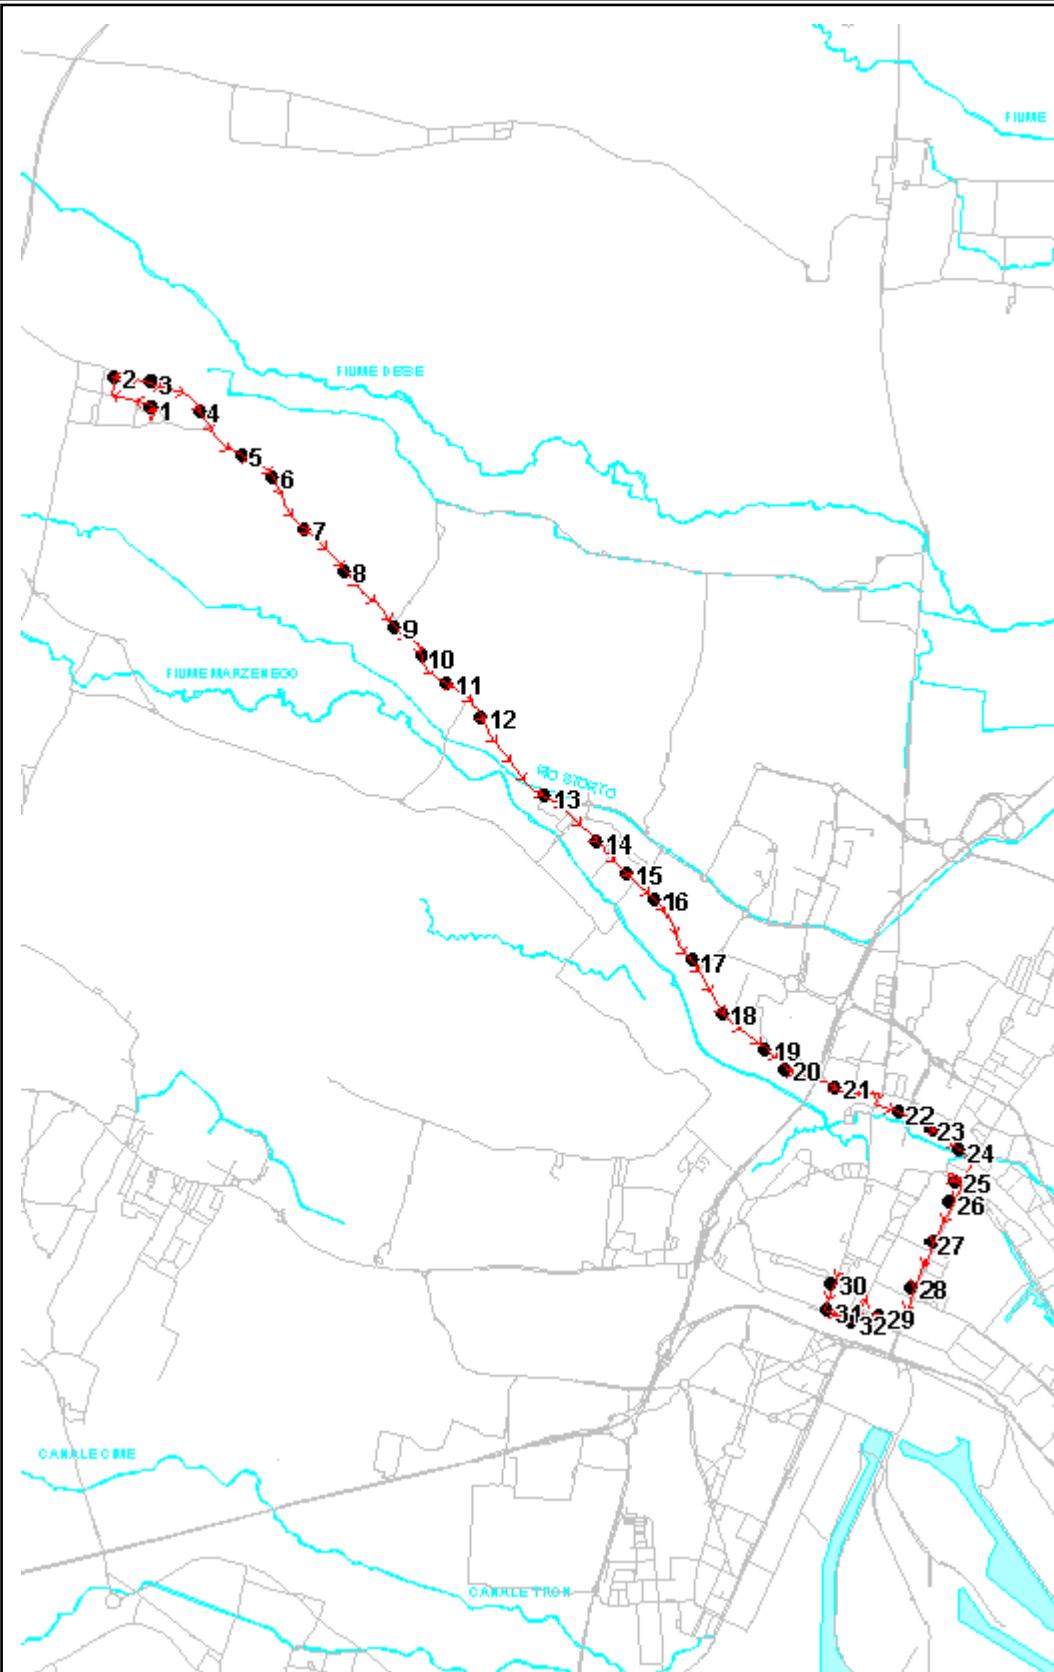

Percorso: MARTELLAGO - Friuli - Grimani - Castellana - Einaudi - S. Rocco - Pio X - P.zza 27 Ottobre - Corso del Popolo - Vempa - Piave - MESTRE FS

Elenco Fermate

- S 1 Friuli - Capolinea - Martellago
- 2 Grimani - Martellago (sc. Medie)
- 3 Castellana - Banca
- 4 Castellana - Incr. via Trento
- 5 Castellana - Fornace
- 6 Castellana - Fabbri. Kelemata
- 7 Castellana - Incr. via Pree
- 8 Castellana - Incr. via Botticelli
- 9 Castellana - Trivignano (scuole)
- 10 Castellana - Incr. via della Chiesa
- 11 Castellana - Incr. via Gozzoli
- 12 Castellana - Incr. via Lotto (bivio Olmo)
- 13 Castellana - Incr. via Parolari
- 14 Castellana - Municipio (Incr. via Virgilio)
- 15 Castellana - Zelarino Chiesa
- 16 Castellana - Incr. via Carpaccio
- 17 Castellana - Incr. Vicolo Marzenego
- 18 Castellana - Incr. via Bellotto
- 19 Castellana - Incr. via Piranesi
- 20 Castellana - Incr. via Ciardi (Cipressina)
- 21 Castellana - Incr. via Buzzola (Ferrovia)
- 22 Einaudi - Giardini
- 23 S. Rocco - P.ta G. Bruno
- 24 Pio X - Incr. via Fapanni
- 25 P.zza 27 Ottobre - Incr. Corso del Popolo
- 26 Corso del Popolo - Cinema Corso
- 27 Corso del Popolo - Edicola (Incr. via Tasso)
- 28 Corso del Popolo - Fronte Supermercato Pam
- 29 Vempa - Vempa 1 Urbano
- 30 Piave - Fronte edicola
- 31 v.le della Stazione - Mestre FS (stazione centrale)
- D 32 v.le Stazione - Mestre FS - Capolinea Autostazione

SOLO FERIALE

S=Salita, D=Discesa, N=Non ferma

Scala 1:80000

Note: **MERCATO A MESTRE** mercoledì - venerdì dalle 6.00 alle 15.00 devia per piazza 27 Ottobre - via Olivi - via Carducci - via Circonvallazione via Einaudi - via Giuliani, fermate : piazza 27 Ottobre - via Olivi - via Carducci - via Circonvallazione.
MERCATO A MARTELLAGO venerdì dalle 5.00 alle 14.00 devia per via Roma - via Trento.