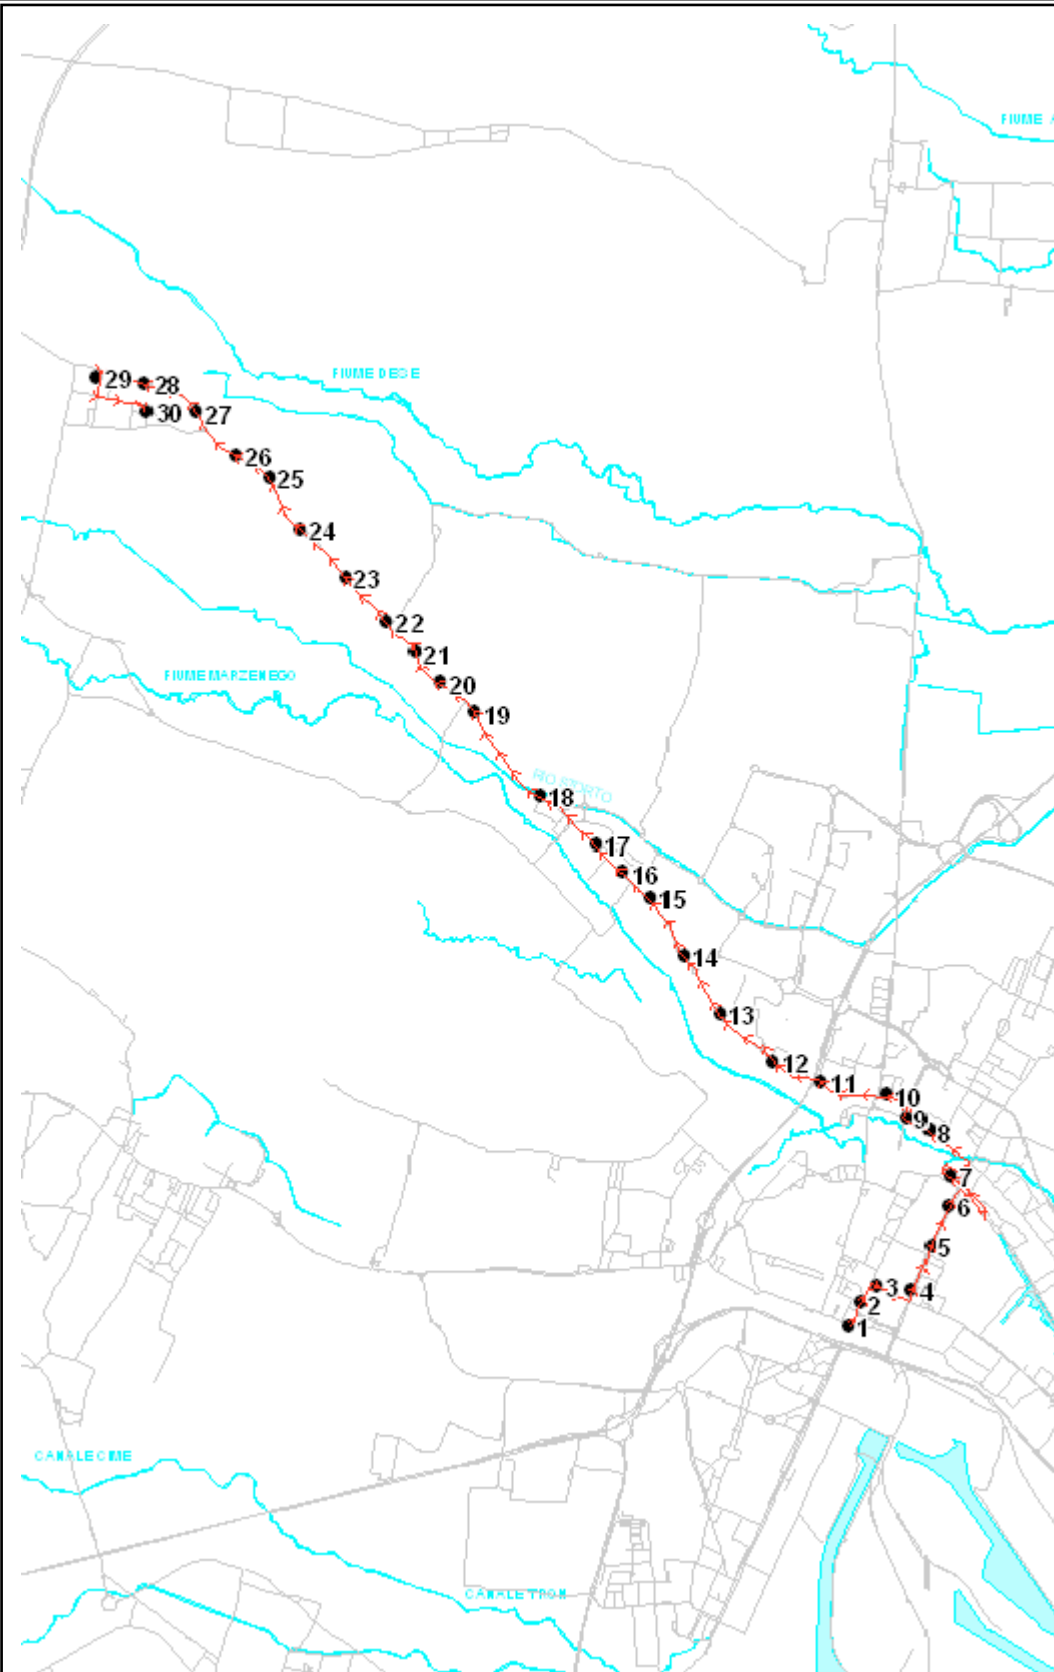

Percorso: MARTELLAGO - Friuli - Grimani - Castellana - Einaudi - S. Rocco - Pio X - P.zza 27 Ottobre - Corso del Popolo - Vempa - Piave - MESTRE FS

Elenco Fermate

- S 1 Friuli - Capolinea - Martellago
- 2 Grimani - Martellago (sc. Medie)
- 3 Castellana - Banca
- 4 Castellana - Incr. via Trento
- 5 Castellana - Fornace
- 6 Castellana - Fabbr. Kelemata
- 7 Castellana - Incr. via Pree
- 8 Castellana - Incr. via Botticelli
- 9 Castellana - Trivignano (scuole)
- 10 Castellana - Incr. via della Chiesa
- 11 Castellana - Incr. via Gozzoli
- 12 Castellana - Incr. via Lotto (bivio Olmo)
- 13 Castellana - Incr. via Parolari
- 14 Castellana - Municipio (Incr. via Virgilio)
- 15 Castellana - Zelarino Chiesa
- 16 Castellana - Incr. via Carpaccio
- 17 Castellana - Incr. Vicolo Marzenego
- 18 Castellana - Incr. via Bellotto
- 19 Castellana - Incr. via Piranesi
- 20 Castellana - Incr. via Ciardi (Cipressina)
- 21 Castellana - Incr. via Buzzola (Ferrovia)
- 22 Einaudi - Giardini
- 23 S. Rocco - P.ta G. Bruno
- 24 Pio X - Incr. via Fapanni
- 25 P.zza 27 Ottobre - Incr. Corso del Popolo
- 26 Corso del Popolo - Cinema Corso
- 27 Corso del Popolo - Edicola (Incr. via Tasso)
- 28 Corso del Popolo - Fronte Supermercato Pam
- 29 Vempa - Vempa 1 Urbano
- 30 Piave - Fronte edicola
- 31 v.le della Stazione - Mestre FS (stazione centrale)
- D 32 v.le Stazione - Mestre FS - Capolinea Autostazione

SOLO FERIALE

S=Salita, D=Discesa, N=Non ferma

Scala 1:80000

Note: **MERCATO A MESTRE** mercoledì - venerdì dalle 6.00 alle 15.00 devia per p.za 27 Ottobre - via Poerio - via Carducci-via Circonvallazione via Einaudi - via Giuliani, fermate : p.za 27 Ottobre - via Poerio.
MERCATO A MARTELLAGO venerdì dalle 5.00 alle 14.00 devia per via Roma - via Trento.