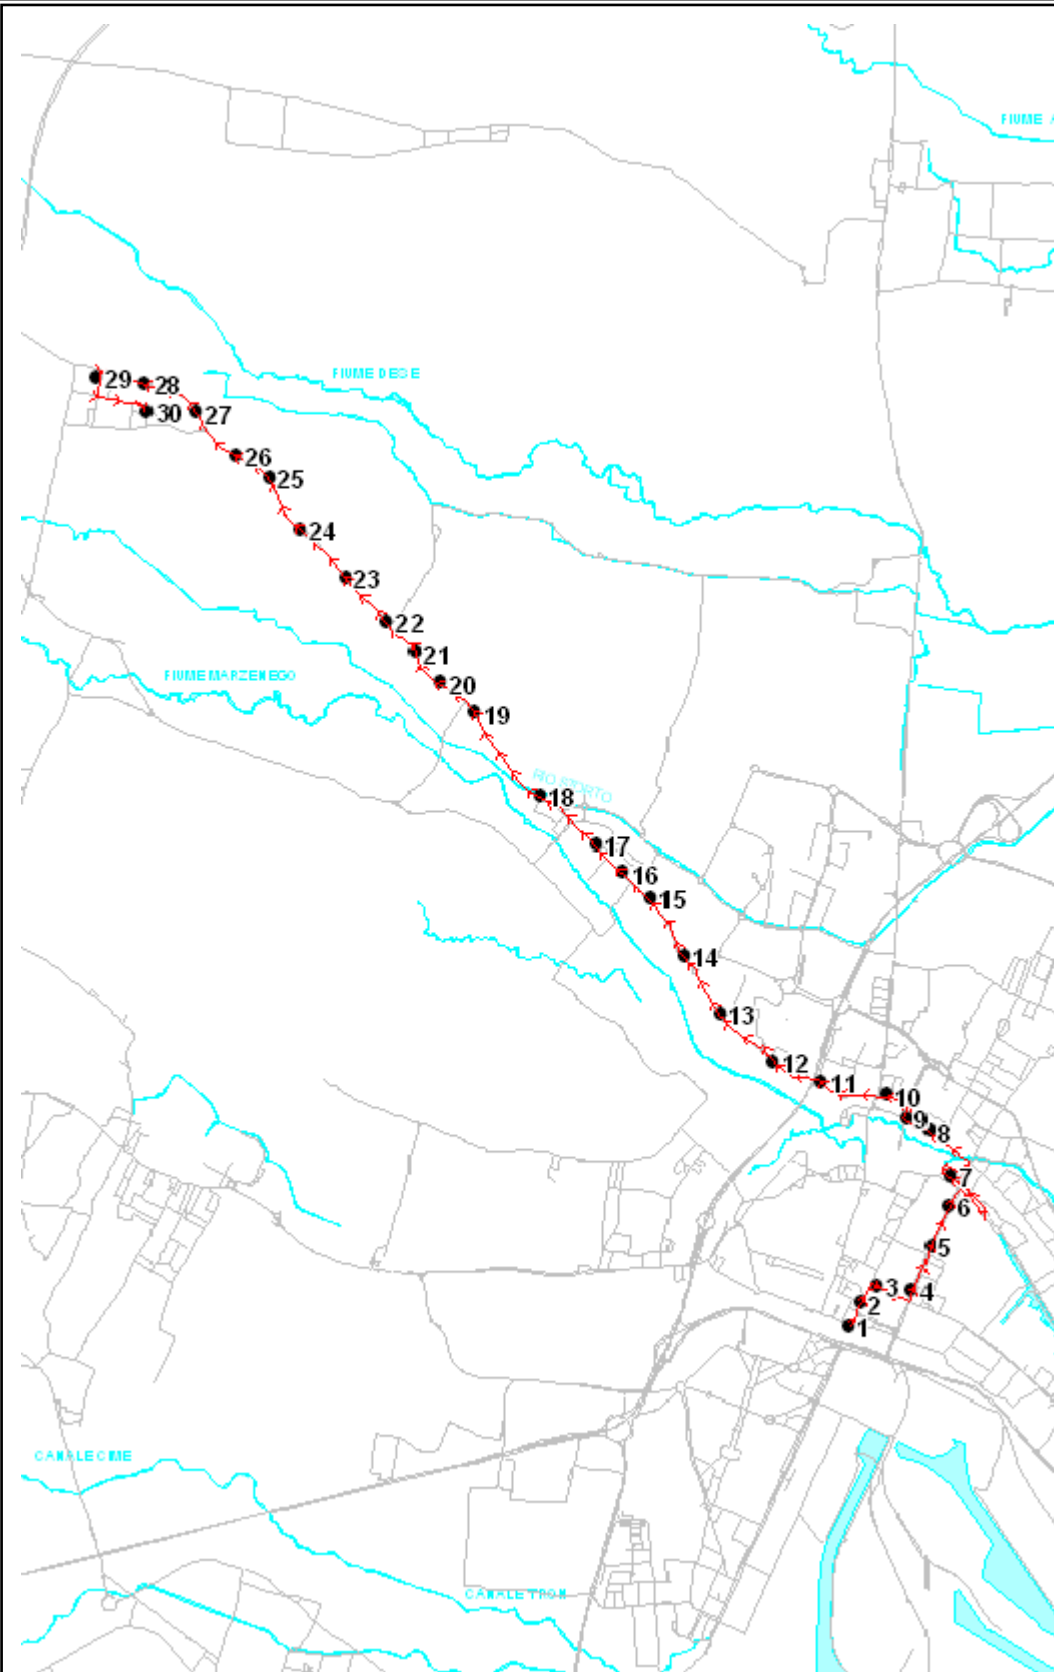

Percorso: MARTELLAGO - Friuli - Grimani - Castellana - Einaudi - S. Rocco - Pio X - P.zza 27 Ottobre - Corso del Popolo - Vempa - Piave - MESTRE FS

Elenco Fermate

- S 1 Friuli - Capolinea - Martellago
- 2 Grimani - Martellago (sc. Medie)
- 3 Castellana - Banca
- 4 Castellana - Incr. via Trento
- 5 Castellana - Fornace
- 6 Castellana - Fabbri. Kelemata
- 7 Castellana - Incr. via Pree
- 8 Castellana - Incr. via Botticelli
- 9 Castellana - Trivignano (scuole)
- 10 Castellana - Incr. via della Chiesa
- 11 Castellana - Incr. via Gozzoli
- 12 Castellana - Incr. via Lotto (bivio Olmo)
- 13 Castellana - Incr. via Parolari
- 14 Castellana - Municipio (Incr. via Virgilio)
- 15 Castellana - Zelarino Chiesa
- 16 Castellana - Incr. via Carpaccio
- 17 Castellana - Incr. Vicolo Marzenego
- 18 Castellana - Incr. via Bellotto
- 19 Castellana - Incr. via Piranesi
- 20 Castellana - Incr. via Ciardi (Cipressina)
- 21 Castellana - Incr. via Buzzola (Ferrovia)
- 22 Einaudi - Giardini
- 23 S. Rocco - P.ta G. Bruno
- 24 Pio X - Incr. via Fapanni
- 25 P.zza 27 Ottobre - Incr. Corso del Popolo
- 26 Corso del Popolo - Cinema Corso
- 27 Corso del Popolo - Edicola (Incr. via Tasso)
- 28 Corso del Popolo - Fronte Supermercato Pam
- 29 Vempa - Vempa 1 Urbano
- 30 Piave - Fronte edicola
- 31 v.le della Stazione - Mestre FS (stazione centrale)
- D 32 v.le Stazione - Mestre FS - Capolinea Autostazione

SOLO FERIALE

S=Salita, D=Discesa, N=Non ferma

Scala 1:80000

Note: **MERCATO A MESTRE** mercoledì - venerdì dalle 6.00 alle 15.00 devia per piazza 27 Ottobre - via Olivi - via Carducci - via Circonvallazione via Einaudi - via Giuliani, fermate : piazza 27 Ottobre - via Olivi - via Carducci - via Circonvallazione.
MERCATO A MARTELLAGO venerdì dalle 5.00 alle 14.00 devia per via Roma - via Trento.