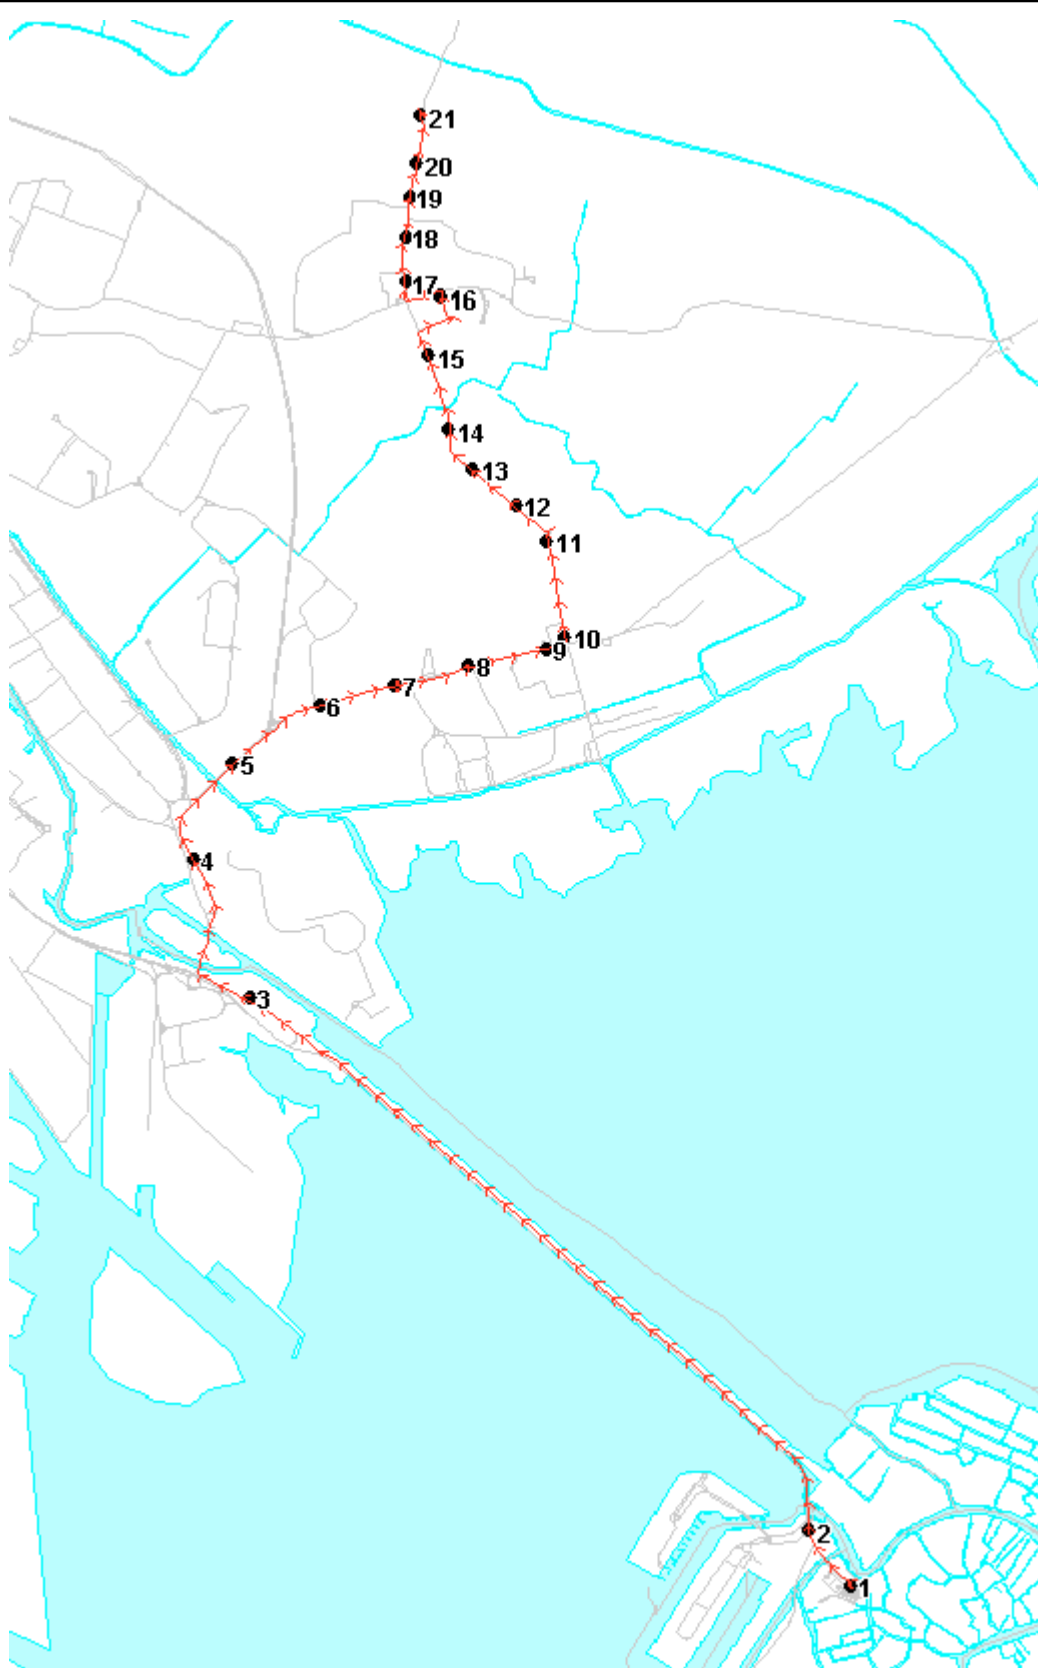

**Percorso:** VENEZIA piazzale Roma - S. Giuliano - Orlanda - Gobbi - Triestina - ALTINIA

Settore UM  
Linea 19

**Elenco Fermate**

- S 1 P.le Roma - CORSIA A7 - LINEA 19
- 2 della Libertà - S. Chiara (distributore Esso)
- 3 della Libertà - Ai Pili
- 4 S. Giuliano - Parco
- 5 Orlanda - Hotel Capitol (Incr. via Appia)
- 6 Orlanda - Incr. via Porto di Cavergnago
- 7 Orlanda - Camping Rialto
- 8 Orlanda - Civico 73 (Incr. via Bagaron)
- 9 Orlanda - Campalto Chiesa
- 10 Gobbi - Incr. via Orlanda
- 11 Gobbi - Civico 220 (Incr. via dei Mirtilli)
- 12 Gobbi - Incr. via dei Mandarini
- 13 Gobbi - Incr. via Ca' Dolfin
- 14 Gobbi - Incr. via Borgo don Bosco
- 15 Gobbi - Civico 22 (Incr. via Vallenari)
- 16 Triestina - Centro Commerciale La Piazza
- 17 Altinia - Favaro fronte Municipio
- 18 Altinia - Civico 101 (Incr. via S. Andrea)
- 19 Altinia - Incr. via Indri (pesa)
- 20 Altinia - Incr. via Colombara (chiesa)
- D 21 Altinia - Altinia - Capolinea

S=Salita, D=Discesa, N=Non ferma

Scala 1:60000

**Note:** alcune corse proseguono per Marcon. Fermate solo discesa da via Altinia capolinea a Marcon

**Percorso:** ALTINIA - Gobbi - Orlanda - S. Giuliano - piazzale Roma VENEZIA