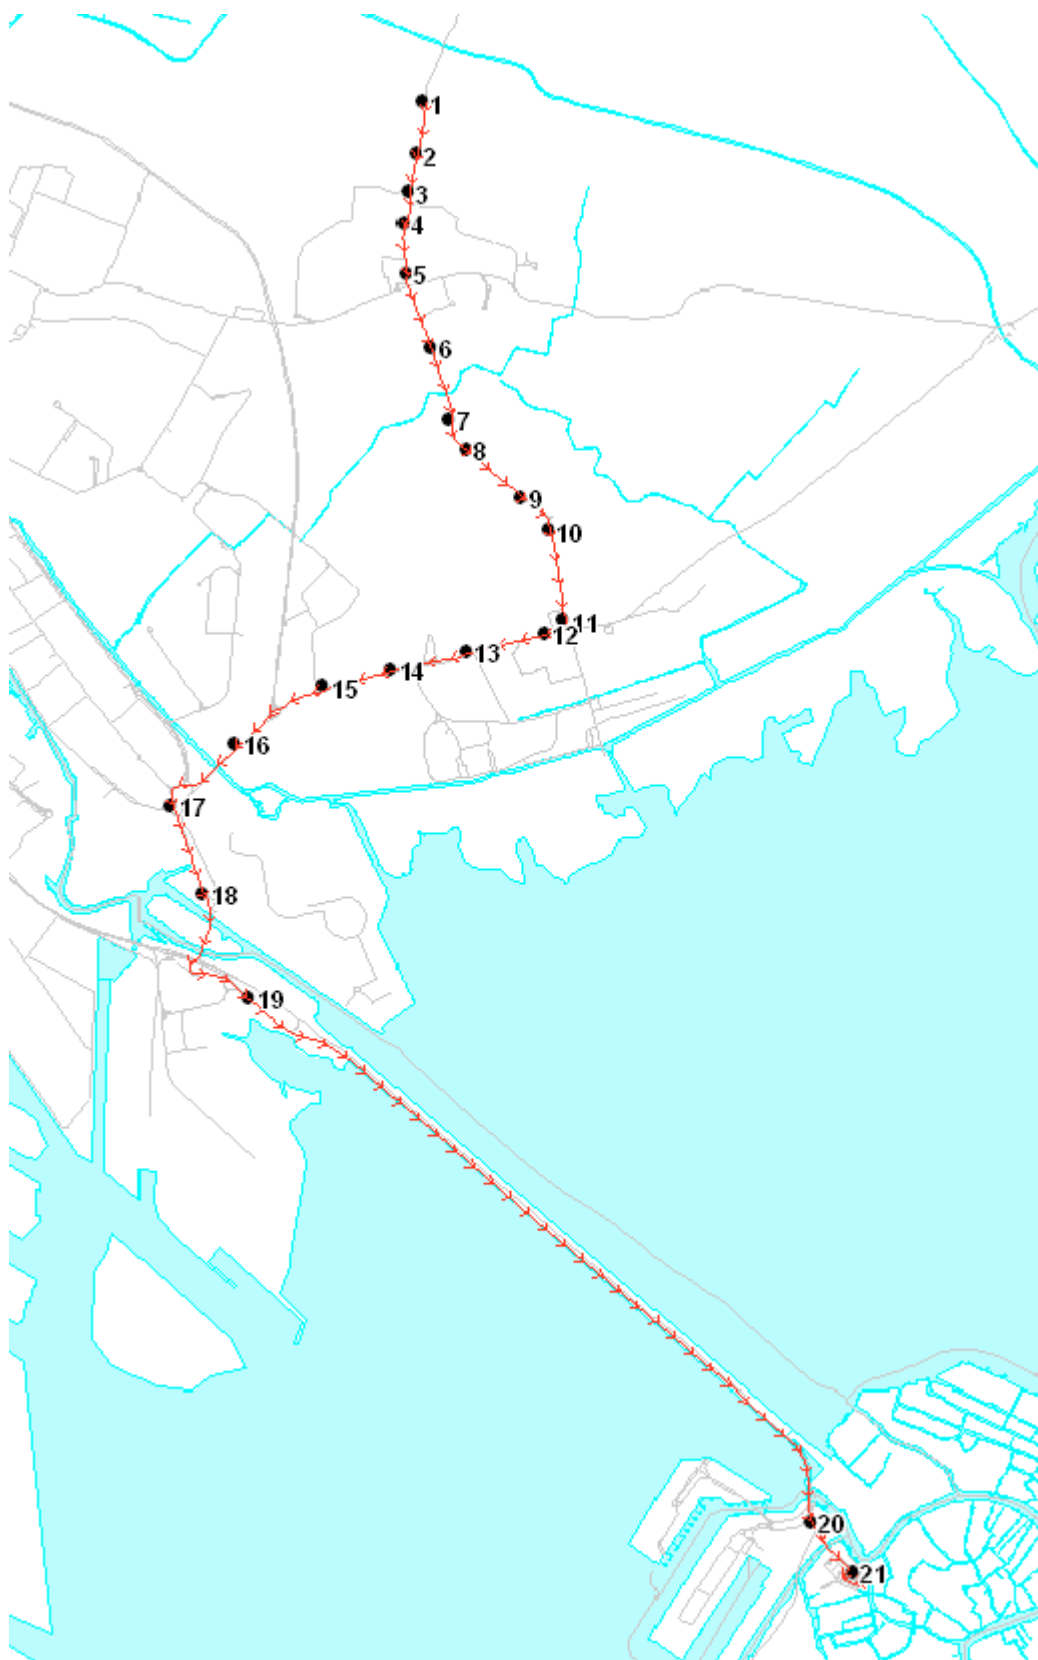

**Percorso:** VENEZIA piazzale Roma - S. Giuliano - Orlanda - Gobbi - Triestina - ALTINIA

Settore UM  
Linea 19

**Elenco Fermate**

- S 1 P.le Roma - CORSIA A7 - LINEA 19
- 2 della Libertà - S. Chiara (distributore Esso)
- 3 della Libertà - Ai Pili
- 4 S. Giuliano - Parco
- 5 Orlanda - Hotel Capitol (Incr. via Appia)
- 6 Orlanda - Incr. via Porto di Cavergnago
- 7 Orlanda - Camping Rialto
- 8 Orlanda - Civico 73 (Incr. via Bagaron)
- 9 Orlanda - Campalto Chiesa
- 10 Gobbi - Incr. via Orlanda
- 11 Gobbi - Civico 220 (Incr. via dei Mirtilli)
- 12 Gobbi - Incr. via dei Mandarini
- 13 Gobbi - Incr. via Ca' Dolfin
- 14 Gobbi - Incr. via Borgo don Bosco
- 15 Gobbi - Civico 22 (Incr. via Vallenari)
- 16 Triestina - Centro Commerciale La Piazza
- 17 Altinia - Favaro fronte Municipio
- 18 Altinia - Civico 101 (Incr. via S. Andrea)
- 19 Altinia - Incr. via Indri (pesa)
- 20 Altinia - Incr. via Colombara (chiesa)
- D 21 Altinia - Altinia - Capolinea

Settore UM  
Linea 19

**Elenco Fermate**

- S 1 Altinia - Altinia - Capolinea
- 2 Altinia - Incr. via Colombara (chiesa)
- 3 Altinia - Incr. via Indri (pesa)
- 4 Altinia - Civico 101 (Incr. via S. Andrea)
- 5 Altinia - Favaro Municipio
- 6 Gobbi - Civico 22 (Incr. via Vallenari)
- 7 Gobbi - Incr. via Borgo don Bosco
- 8 Gobbi - Incr. via Ca' Dolfin
- 9 Gobbi - Incr. via dei Mandarini
- 10 Gobbi - Civico 220 (Incr. via dei Mirtilli)
- 11 Gobbi - Incr. via Orlanda
- 12 Orlanda - Campalto Chiesa
- 13 Orlanda - Civico 73 (Incr. via Bagaron)
- 14 Orlanda - Camping Rialto
- 15 Orlanda - Incr. via Porto di Cavergnago
- 16 Orlanda - Hotel Capitol (Incr. via Appia)
- 17 Orlanda - Incr. via F. Marghera
- 18 S. Giuliano - Cavalcavia
- 19 della Libertà - Ai Pili
- 20 della Libertà - S. Chiara (dogana)
- D 21 P.le Roma - CORSIA A7 - LINEA 19