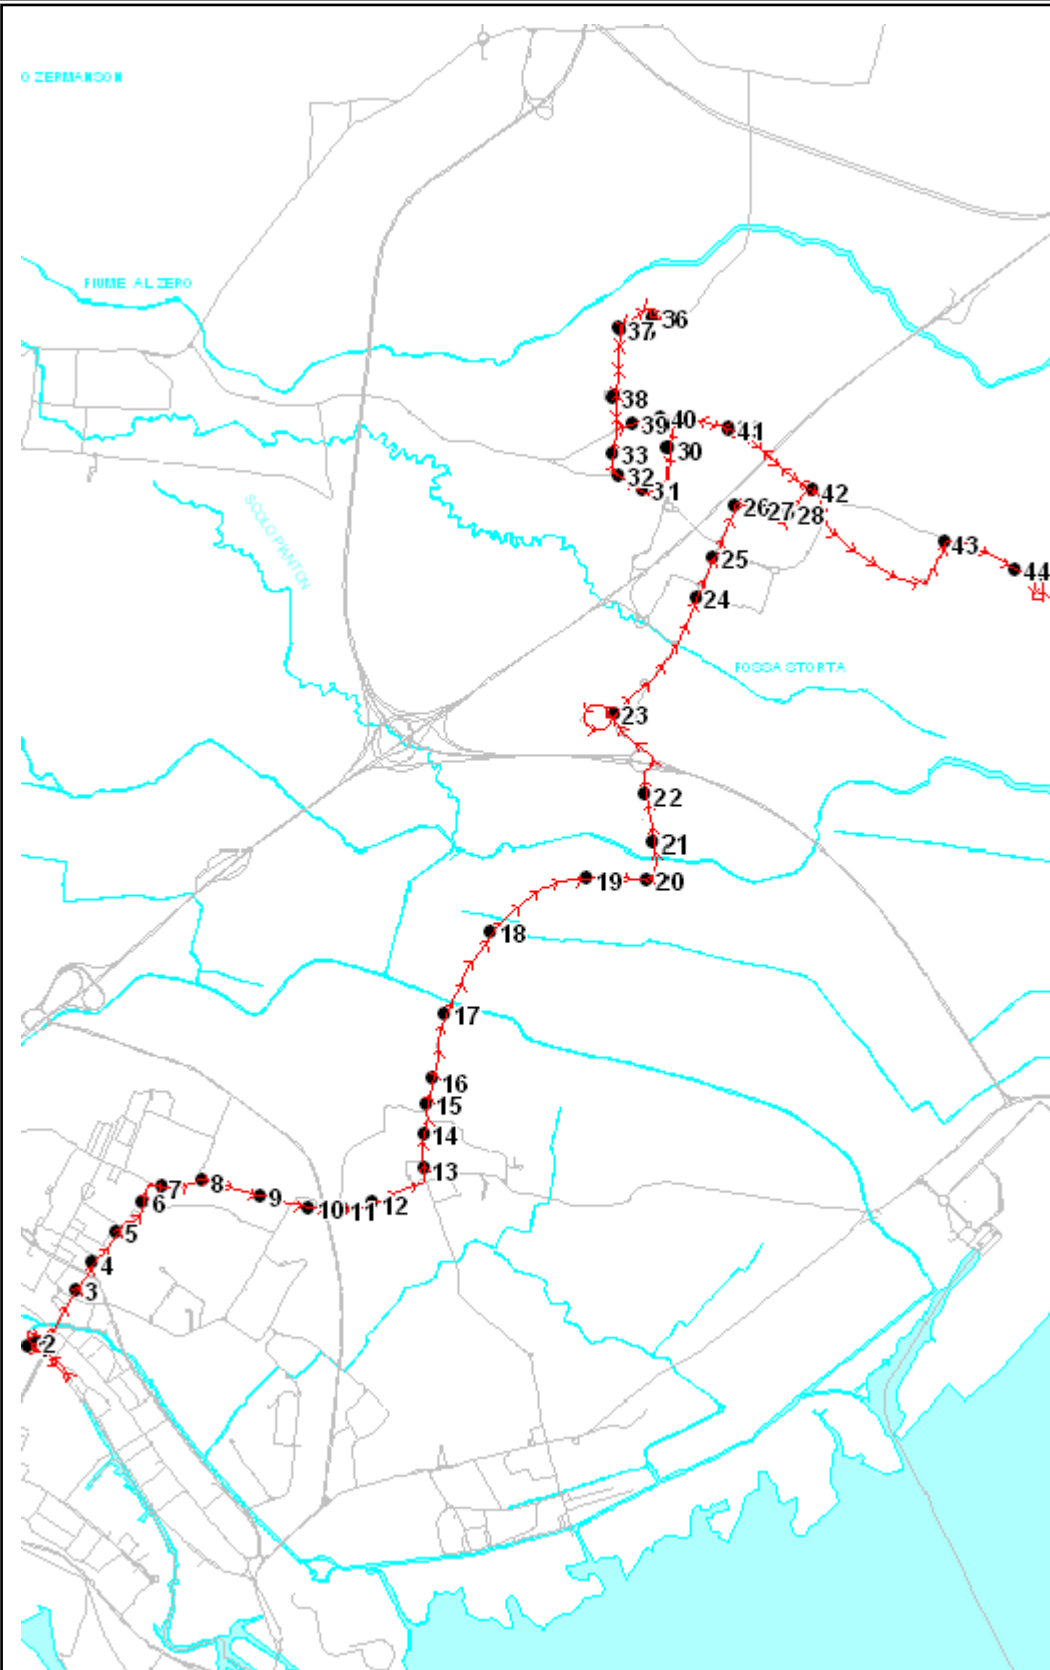

- S 1 P.zza 27 Ottobre - Negozio Campana (4)
- 2 P.zza 27 Ottobre - Incr. via Colombo (1)
- 3 Ca' Rossa - Istituto Pacinotti
- 4 Ca' Rossa - Polizia Stradale
- 5 Ca' Rossa - Incr. via Tevere
- 6 Ca' Rossa - Incr. via Rielta
- 7 San Donà - San Donà
- 8 San Donà - Pasqualigo
- 9 San Donà - Pineta
- 10 San Donà - Rielta
- 11 San Donà - Cervino
- 12 San Donà - Marmolada
- 13 Altinia - Favaro "fronte Municipio"
- 14 Altinia - Incr. via S. Andrea Civico 101
- 15 Altinia - Incr. via Indri "pesa"
- 16 Altinia - Incr. via Colombara "chiesa"
- 17 Altinia - Incr. via Ca' Badoera
- 18 Altinia - Civico 184
- 19 Altinia - Civico 181
- 20 Altinia - Dese "scuola Materna"
- 21 Altinia - Dese Centro
- 22 Altinia - Dese Incr. via delle Cicogne
- 23 Altinia - Sottopasso "tangenziale"
- 24 Mattei - Valecenter (Zanchetta)
- 25 Mattei - Toys
- 26 Mattei - Gaggio (bar Canton)
- 27 Mattei - Gaggio Civico 61 (via Fermi)
- 28 Mattei - Gaggio Centro
- 29 v.le Trento e Trieste - Cavalcavia Autostrada
- 30 Dello Sport - Impianti Sportivi
- 31 Alta - Incr. via dello Sport
- 32 Alta - Marcon (municipio)
- 33 v.le San Marco - Marcon (via Giorgione)
- 34 v.le San Marco - Marcon (via Filzi)
- 35 P.zza Quattro Novembre - Marcon (centro civico)
- 36 Villaggio della Cooperazione - Marcon - Capolinea
- 37 P.zza Quattro Novembre - Marcon (centro civico)
- 38 v.le San Marco - Marcon (via Filzi)
- 39 v.le Trento e Trieste - V.le San Marco
- 40 v.le Trento e Trieste - bivio via Dello Sport
- 41 v.le Trento e Trieste - Cavalcavia Autostrada
- 42 v.le Don Sturzo - Gaggio (cimitero)
- 43 Praello - Dopo cavalcavia
- 44 v.le Don Sturzo - S. Liberale (edicola)
- D 45 Dante - S. Liberale - Capolinea

S=Salita, D=Discesa, N=Non ferma

Scala 1:80000

Note: