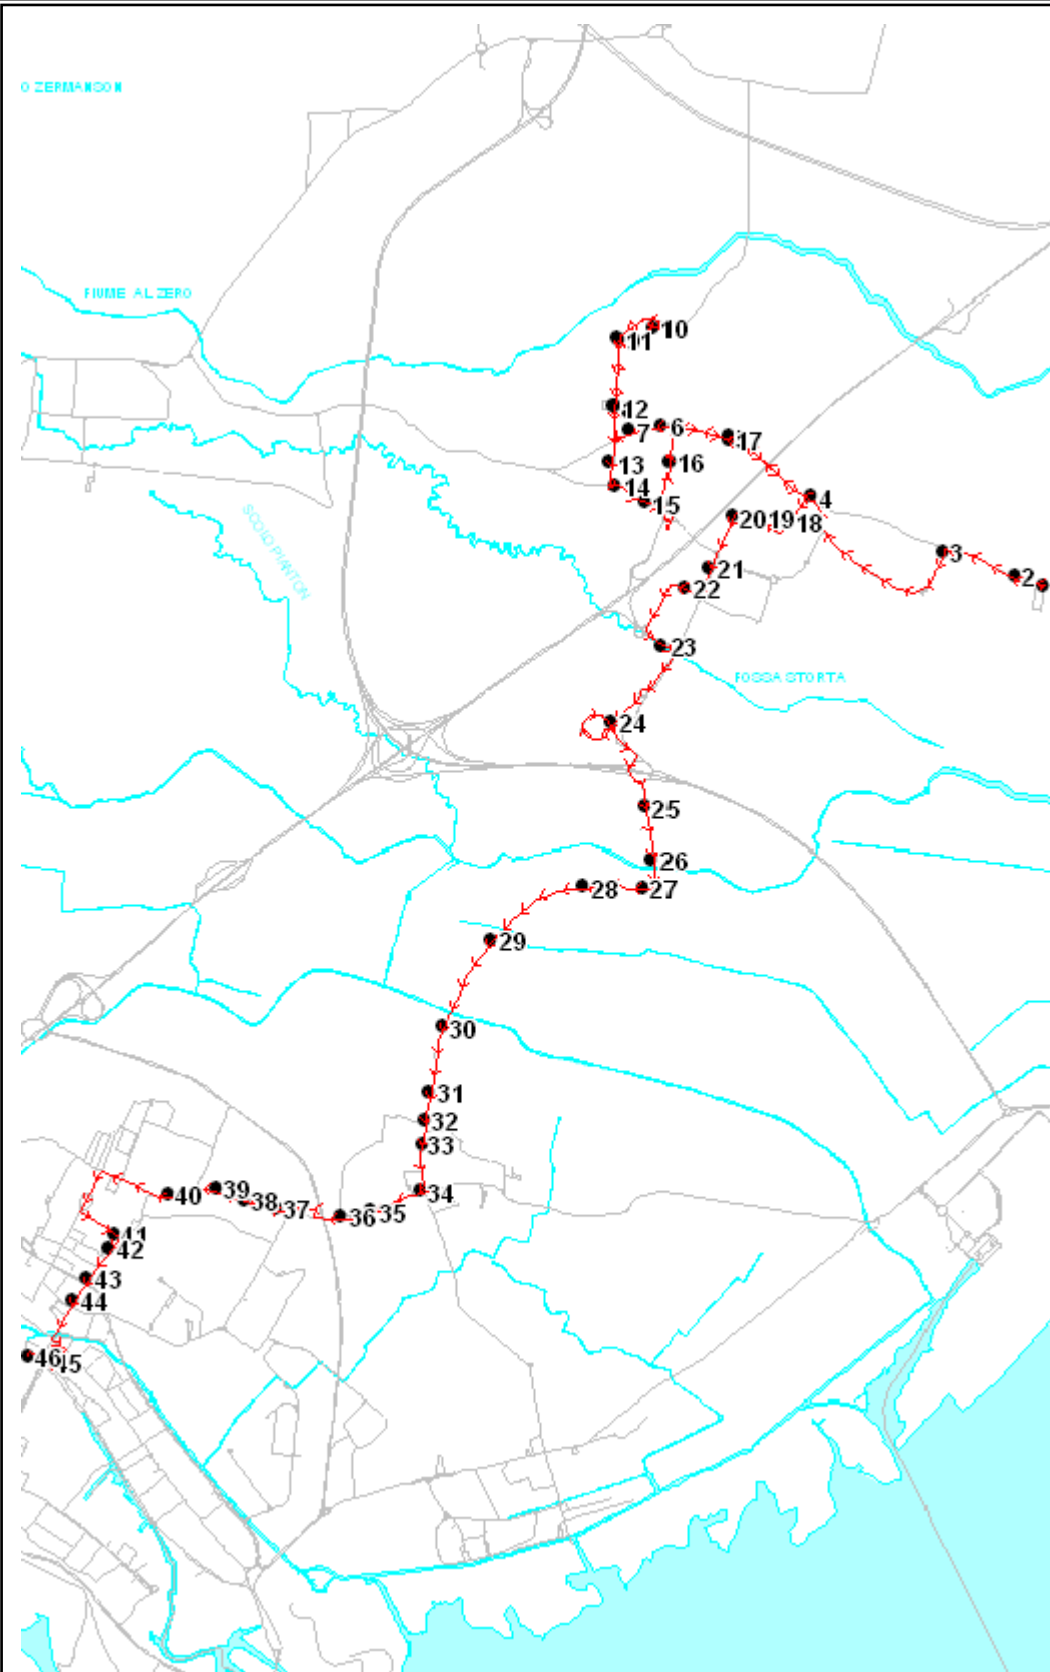

**Percorso:** S.LIBERALE - v.le Don Sturzo - Praello - v.le Trento e Trieste - v.le San Marco - P.zza Quattro Novembre - Villaggio della Cooperazione - P.zza Quattro Novembre - v.le San Marco - Alta - Dello Sport - v.le Trento e Trieste - Mattei - Altinia - Piazza Pastrello - San Donà - Ca' Rossa - Zanotto - **PIAZZA 27 OTTOBRE**

S=Salita, D=Discesa, N=Non ferma

Scala 1:80000

Note:

**Percorso:** PIAZZA 27 OTTOBRE - Ca' Rossa - San Donà - Altinia - Mattei - v.le Trento e Trieste - Dello Sport - Alta - v.le San Marco - P.zza Quattro Novembre - Villaggio della Cooperazione - P.zza Quattro Novembre - v.le San Marco - v.le Trento e Trieste - v.le Don Sturzo - Praello - Dante - **S.LIBERALE**