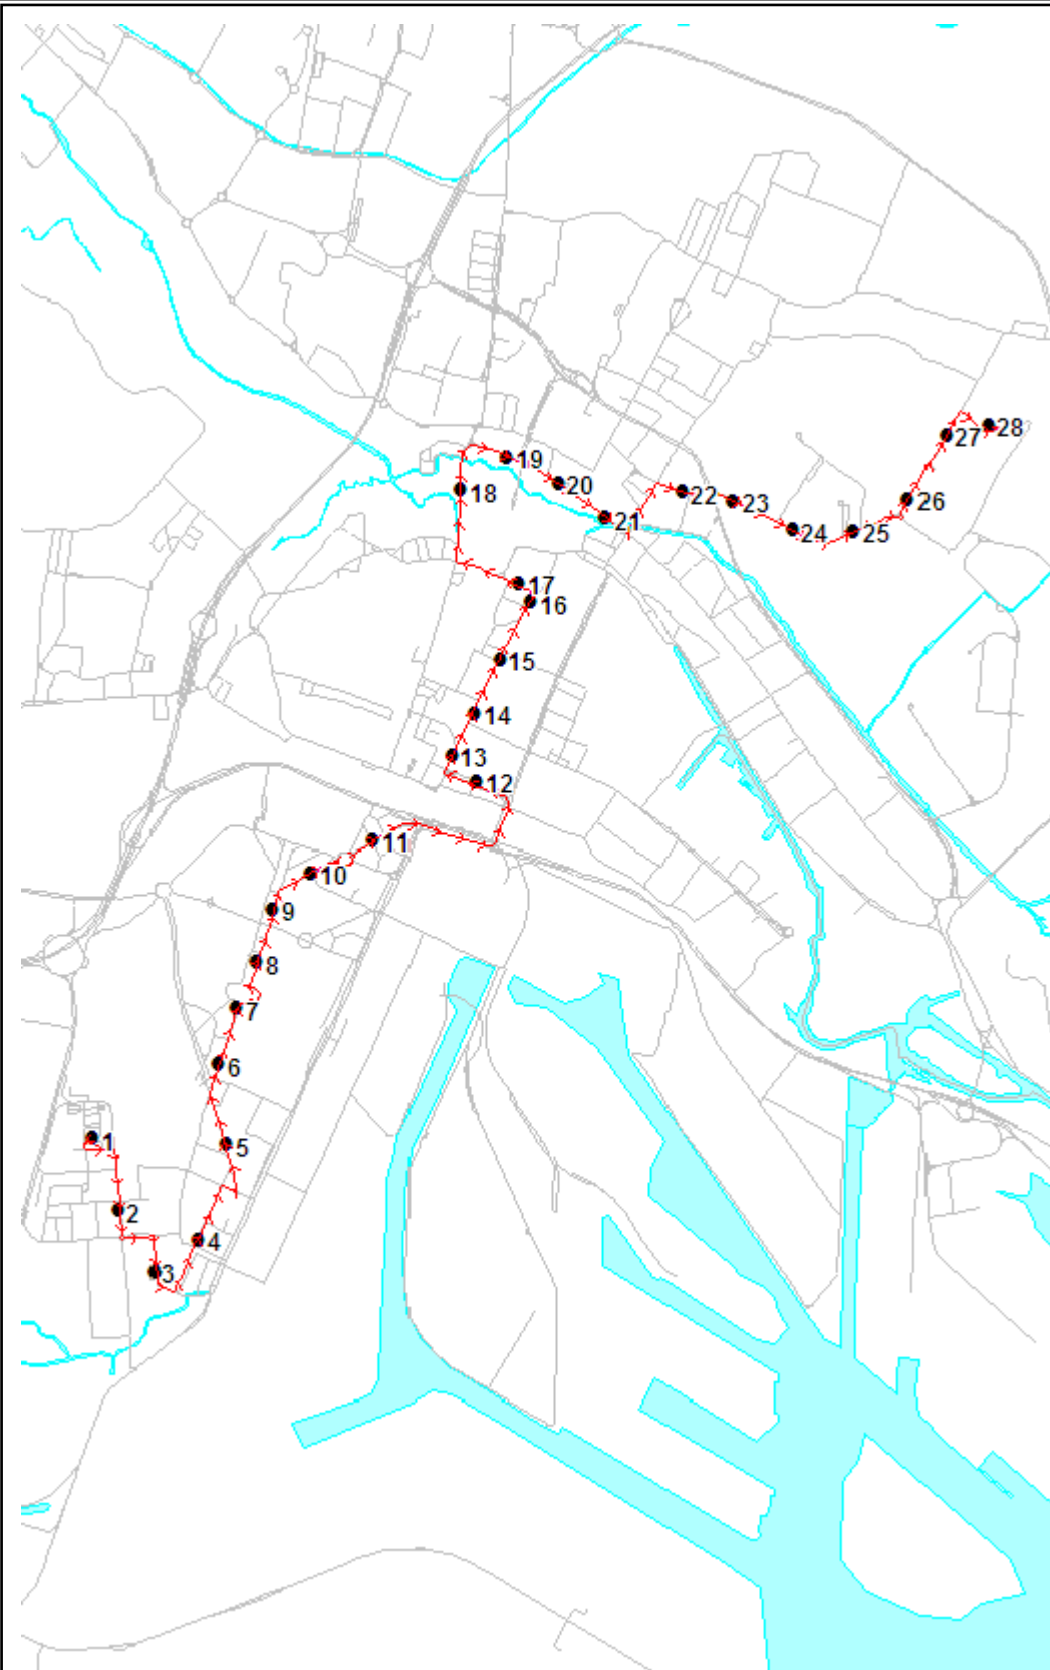

Percorso: PANORAMA - Orsato - Brunacci - Bottenigo - Pasini - Beccaria - Della Rinascita - P.zza del Mercato - P.zza S. Antonio - Rizzardi - Vempa - Cappuccina - Carducci - Circonvallazione - Einaudi - S. Rocco - Pio X - Bissuola - Casona - **VALLENARI**

S=Salita, D=Discesa, N=Non ferma

Scala 1:50000

Note: **MERCATO A MARGHERA** martedì - sabato dalle 5.00 alle 15.00 devia per via Beccaria - via Paleocapa - via Canal - piazza S. Antonio.
MERCATO A MESTRE mercoledì - venerdì dalle 6.00 alle 15.00 devia per - via P. Giuliani - via T. Belfredo - via Spalti - via Caneve, fermate: via Torre Belfredo "inc. G.Bruno"

Percorso: VALLENARI - Casona - Bissuola - Pio X - S. Rocco - Einaudi - Circonvallazione - Carducci - Cappuccina - Vempa - Cavalcavia - Durando - Rizzardi - P.zza S. Antonio - P.zza del Mercato - Della Rinascita - Beccaria - Pasini - Cafasso - Brunacci - Orsato/PANORAMA

S=Salita, D=Discesa, N=Non ferma

Scala 1:50000

Note: **MERCATO A MESTRE** mercoledì - venerdì dalle 6.00 alle 15.00 devia per via Bissuola - via Cà Rossa - via Fradeletto - via T. Belfredo, fermate : via Torre Belfredo "inc. G.Bruno".
MERCATO A MARGHERA martedì - sabato dalle 5.00 alle 15.00 devia per piazza S. Antonio - via Canal - via Paleocapa - via Beccaria.