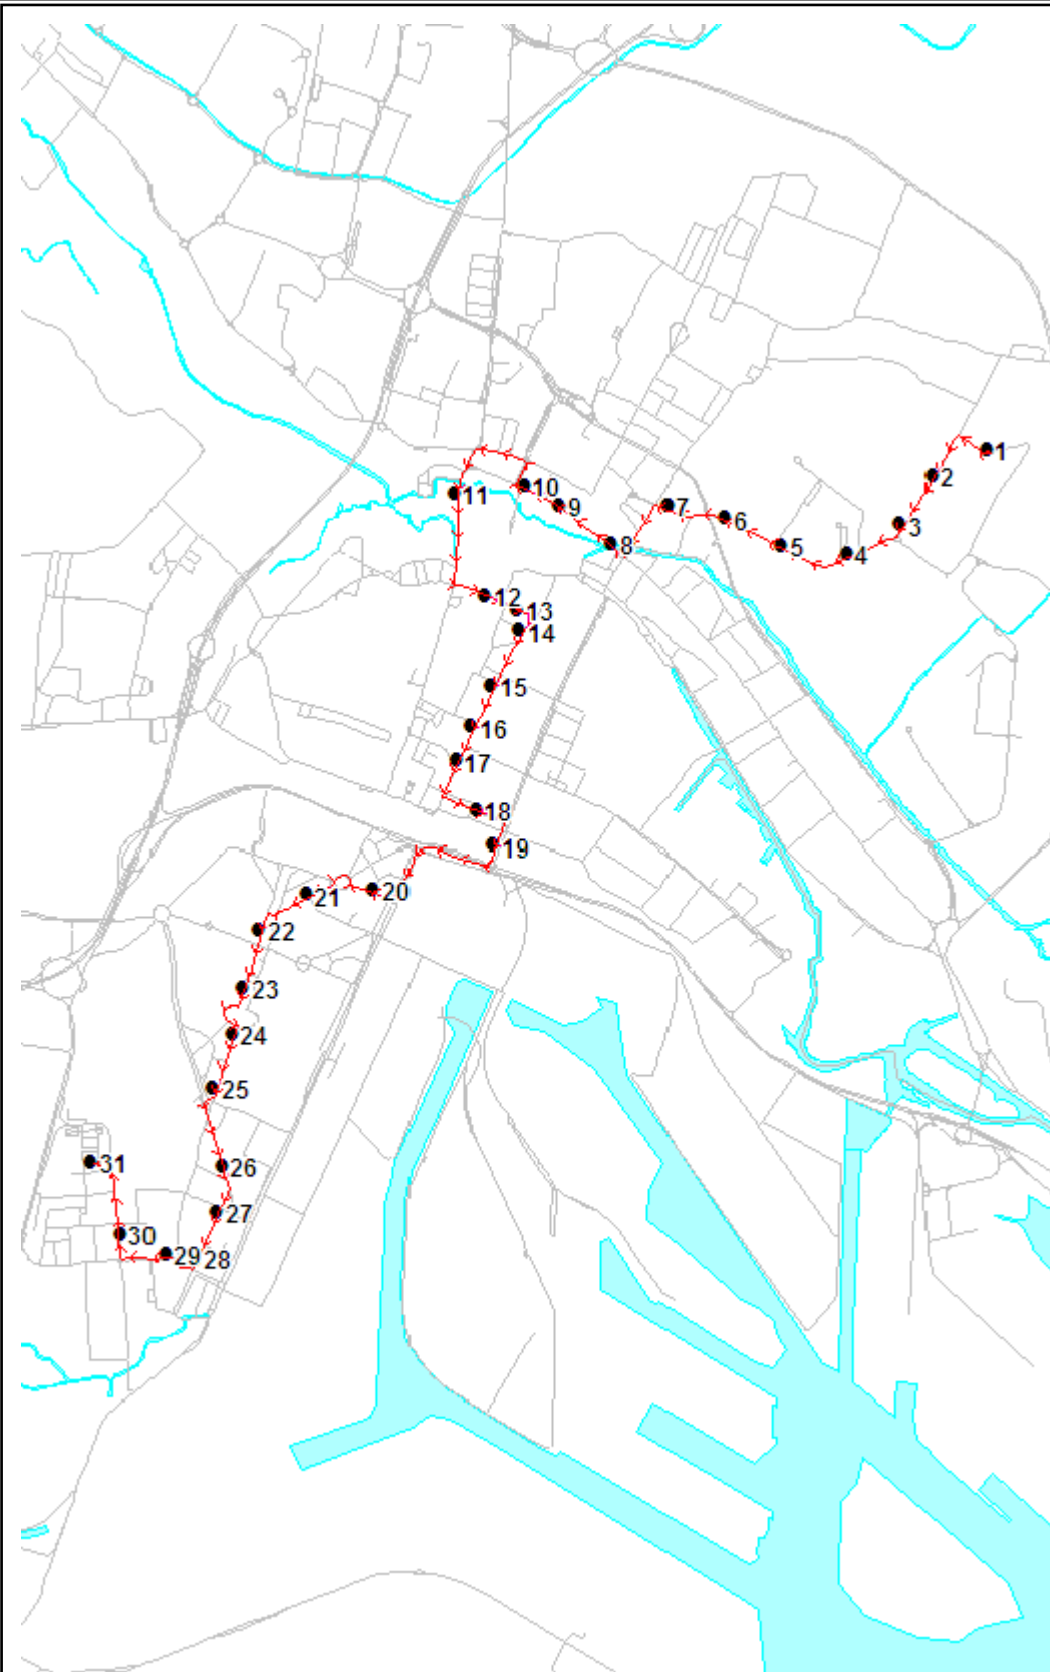

Percorso: PANORAMA - Orsato - Brunacci - Bottenigo - Pasini - Beccaria - Della Rinascita - P.zza del Mercato - P.zza S. Antonio - Rizzardi - Vempa - Cappuccina - Carducci - Circonvallazione - Einaudi - S. Rocco - Pio X - Bissuola - Casona - **VALLENARI**

S=Salita, D=Discesa, N=Non ferma

Scala 1:50000

Note: **MERCATO A MARGHERA** martedì - sabato dalle 5.00 alle 15.00 devia per via Beccaria - via Paleocapa - via Canal - piazza S. Antonio.
MERCATO A MESTRE mercoledì - venerdì dalle 6.00 alle 15.00 devia per - via P. Giuliani - via T. Belfredo - via Spalti - via Caneve, fermate: via Torre Belfredo "inc. G.Bruno"

Percorso: VALLENARI - Casona - Bissuola - Pio X - S. Rocco - Einaudi - Circonvallazione - Carducci - Cappuccina - Vempa - Cavalcavia - Durando - Rizzardi - P.zza S. Antonio - P.zza del Mercato - Della Rinascita - Beccaria - Pasini - Cafasso - Brunacci - Orsato/PANORAMA

S=Salita, D=Discesa, N=Non ferma

Scala 1:50000

Note: **MERCATO A MESTRE** mercoledì - venerdì dalle 6.00 alle 15.00 devia per via Bissuola - via Cà Rossa - via Fradeletto - via T. Belfredo, fermate : via Torre Belfredo "inc. G.Bruno".
MERCATO A MARGHERA martedì - sabato dalle 5.00 alle 15.00 devia per piazza S. Antonio - via Canal - via Paleocapa - via Beccaria.