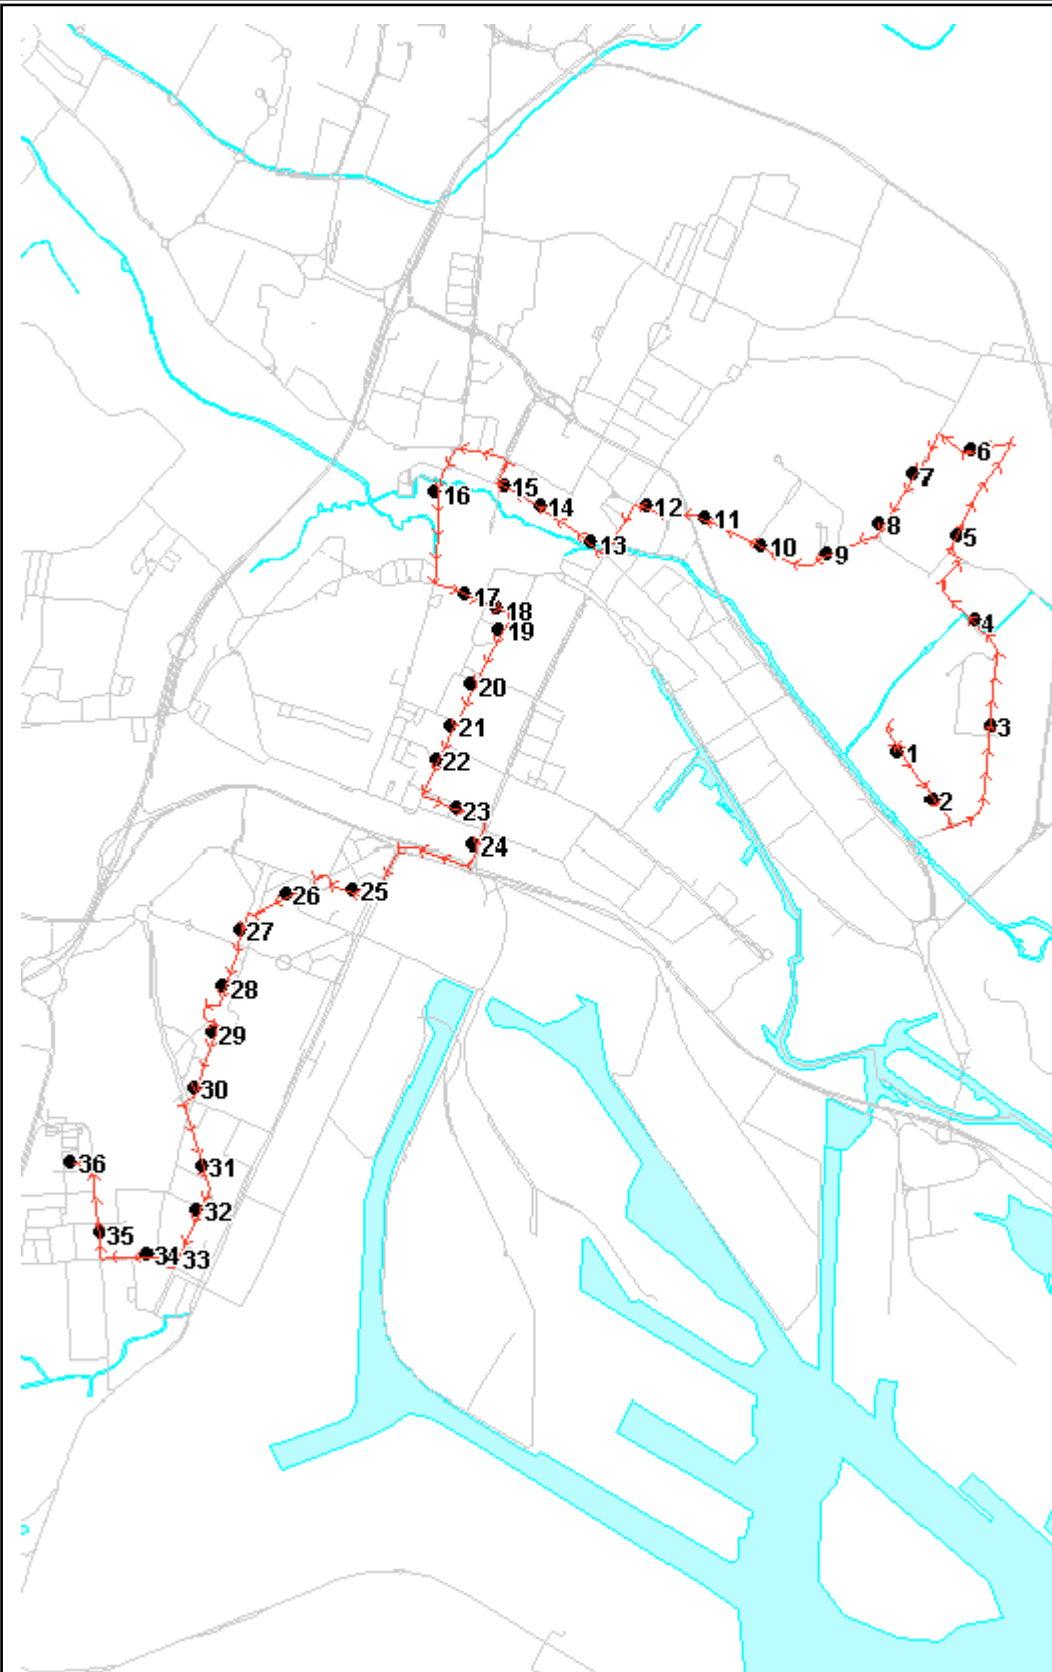

Percorso: PERTINI - Delle Messi - Vallenari - Casona - Bissuola - Pio X - S. Rocco - Einaudi - Circonvallazione - Carducci - Cappuccina - Vempa - Cavalcavia - Durando - Rizzardi - P.zza S. Antonio - P.zza del Mercato - Della Rinascita - Beccaria - Pasini - Cafasso - Brunacci - PANORAMA

Settore UM
Linea 13

Elenco Fermate

- S 1 Pertini - Incr. via Carrer Capol. Linea 13
- 2 Pertini - Incr. via Gavagnin
- 3 Pertini - Chiesa
- 4 Pertini - Istituto Foscari
- 5 Delle Messi - Fronte Civico 3
- 6 Vallenari - Incr. via Stoppani
- 7 Casona - Incr. via Plinio
- 8 Casona - Incr. via Bissuola
- 9 Bissuola - Civico 88 (Incr. via Tevere)
- 10 Bissuola - Istituto Berna
- 11 Bissuola - Farmacia
- 12 Bissuola - Civico 7 (Incr. via Colombo)
- 13 Pio X - P.le Cialdini
- 14 S. Rocco - P.ta G. Bruno
- 15 Einaudi - Incr. via Giuliani
- 16 Circonvallazione - Piscina CONI
- 17 Carducci - Standa
- 18 Carducci - Telecom
- 19 Cappuccina - Chiesa
- 20 Cappuccina - Incr. via Capuana
- 21 Cappuccina - Incr. via Cavallotti
- 22 Cappuccina - Incr. via Sernaglia
- 23 Vempa - Vempa Urbano-Extraurbano
- 24 Cavalcavia - Mestre Cavalcavia
- 25 Durando - Civico 12
- 26 Rizzardi - Civico 66 (hotel Vienna)
- 27 P.zza S. Antonio - Marghera Centro
- 28 P.zza del Mercato - Civico 25
- 29 Della Rinascita - P.zza della Concordia
- 30 Della Rinascita - Incr. via Pesaro
- 31 Beccaria - Fronte Farmacia Comunale
- 32 Pasini - Incr. via del Lavoratore
- 33 Pasini - via della Fratellanza
- 34 Cafasso - Incr. via Bottenigo (scuola)
- 35 Brunacci - Incr. via Monzani
- D 36 Orsato - Centro Commerciale Panorama - Capolinea

S=Salita, D=Discesa, N=Non ferma

Scala 1:50000

Note: **MERCATO A MESTRE** mercoledì - venerdì dalle 6.00 alle 15.00 devia per via Bissuola - via Cà Rossa - via Fradeletto - via T. Belfredo, fermate : via Torre Belfredo "inc. G.Bruno".

MERCATO A MARGHERA martedì - sabato dalle 5.00 alle 15.00 devia per piazza S. Antonio - via Canal - via Paleocapa - via Beccaria.