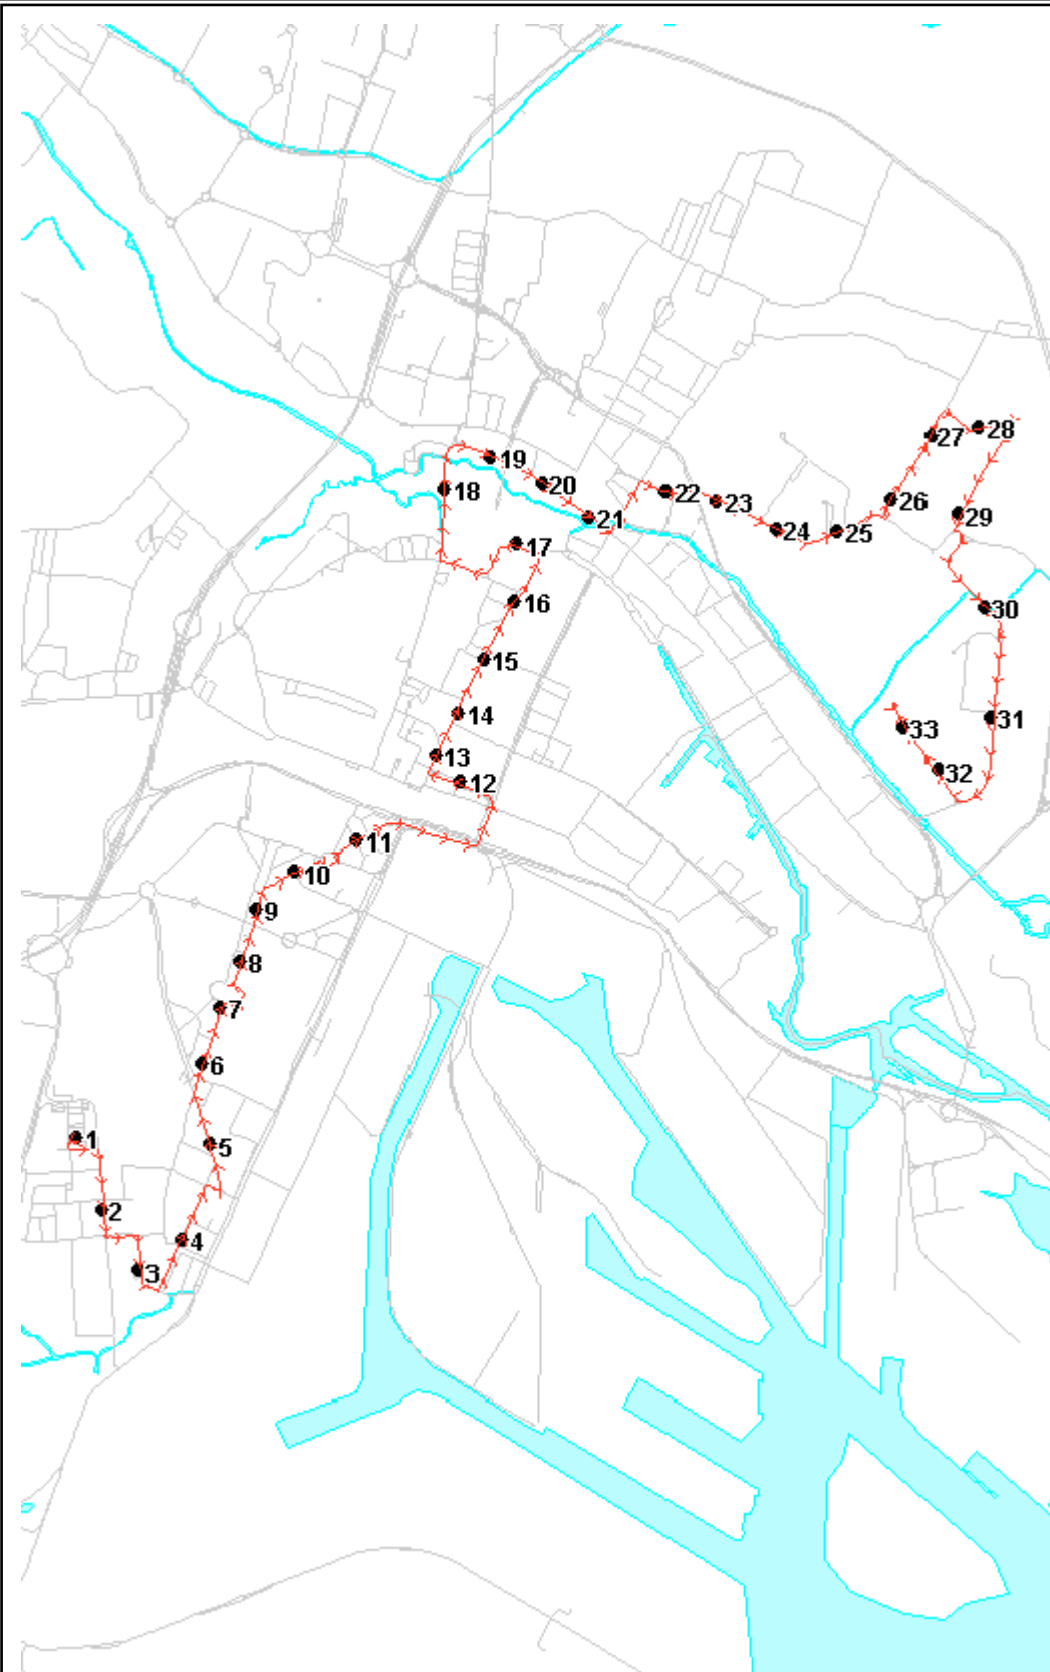

Percorso: PANORAMA - Brunacci - Bottenigo - Pasini - Beccaria - Della Rinascita - P.zza del Mercato - P.zza S. Antonio - Rizzardi - Vempa - Cappuccina - Poerio - Circonvallazione - Einaudi - S. Rocco - Pio X - Bissuola - Casona - Vallenari - Delle Messi - PERTINI

S=Salita, D=Discesa, N=Non ferma

Scala 1:50000

Note: **MERCATO A MARGHERA** martedì - sabato dalle 5.00 alle 15.00 devia per via Beccaria - via Paleocapa - via Canal - piazza S. Antonio.
MERCATO A MESTRE mercoledì - venerdì dalle 6.00 alle 15.00 devia per - via P. Giuliani - via T. Belfredo - via Spalti - via Caneve, fermate: via Torre Belfredo "inc. G. Bruno"

S=Salita, D=Discesa, N=Non ferma

Scala 1:50000

Note: **MERCATO A MESTRE** mercoledì - venerdì dalle 6.00 alle 15.00 devia per via Bissuola - via Cà Rossa - via Fradeletto - via T. Belfredo, fermate : via Torre Belfredo "inc. G.Bruno".

MERCATO A MARGHERA martedì - sabato dalle 5.00 alle 15.00 devia per piazza S. Antonio - via Canal - via Paleocapa - via Beccaria.