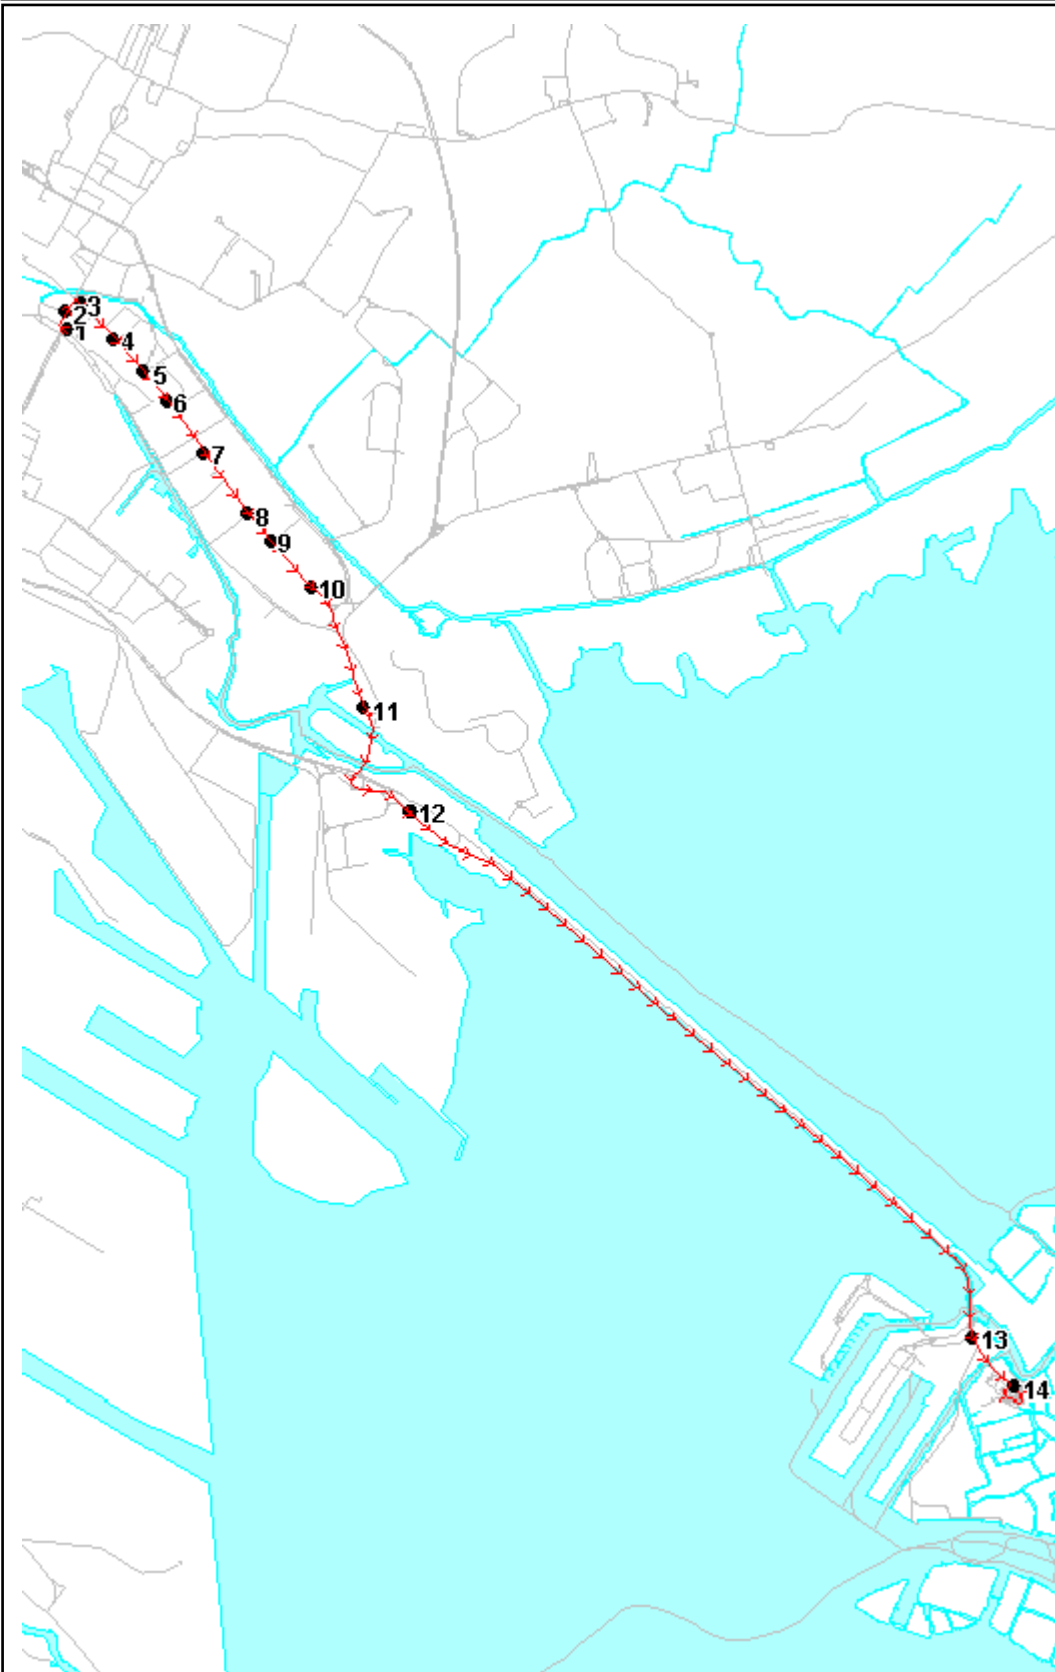

Settore Urbano Mestre

Percorso: VENEZIA piazzale Roma - S. Giuliano - v.le San Marco – PIAZZA 27 OTTOBRE

Settore UM
Linea 12L

Elenco Fermate

- S 1 P.le Roma - CORSIA A5 - LINEA 12 - 12I - 12L
- 2 della Libertà - S. Chiara (distributore Esso)
- 3 della Libertà - Ai Pili
- 4 S. Giuliano - Parco
- 5 v.le San Marco - Q. S. Giuseppe
- 6 v.le San Marco - Stadio Atletica
- 7 v.le San Marco - Chiesa S. Giuseppe
- 8 v.le San Marco - Incr. via Hermada
- 9 v.le San Marco - Incr. via Musatti
- 10 v.le San Marco - Incr. via Cattaneo
- 11 v.le San Marco - Policlinico (Incr. via Tassini)
- D 12 P.zza 27 Ottobre - Finanza

S=Salita, D=Discesa, N=Non ferma

Scala 1:60000

Note:

Percorso: PIAZZA 27 OTTOBRE - Colombo - v.le San Marco - S. Giuliano - piazzale Roma VENEZIA

Settore UM
Linea 12L

Elenco Fermate

- S 1 P.zza 27 Ottobre - Finanza
- 2 Colombo - Autoscuola
- 3 v.le San Marco - Incr. via Colombo
- 4 v.le San Marco - Incr. via Tassini
- 5 v.le San Marco - Incr. via Cattaneo
- 6 v.le San Marco - Incr. via Musatti
- 7 v.le San Marco - Incr. via Hermada
- 8 v.le San Marco - Chiesa S. Giuseppe
- 9 v.le San Marco - Stadio Atletica
- 10 v.le San Marco - Q. S. Giuseppe
- 11 S. Giuliano - Cavalcavia
- 12 della Libertà - Ai Pili
- 13 della Libertà - S. Chiara (dogana)
- D 14 P.le Roma - CORSIA A5 - LINEA 12 - 12I - 12L

S=Salita, D=Discesa, N=Non ferma

Scala 1:60000

Note: