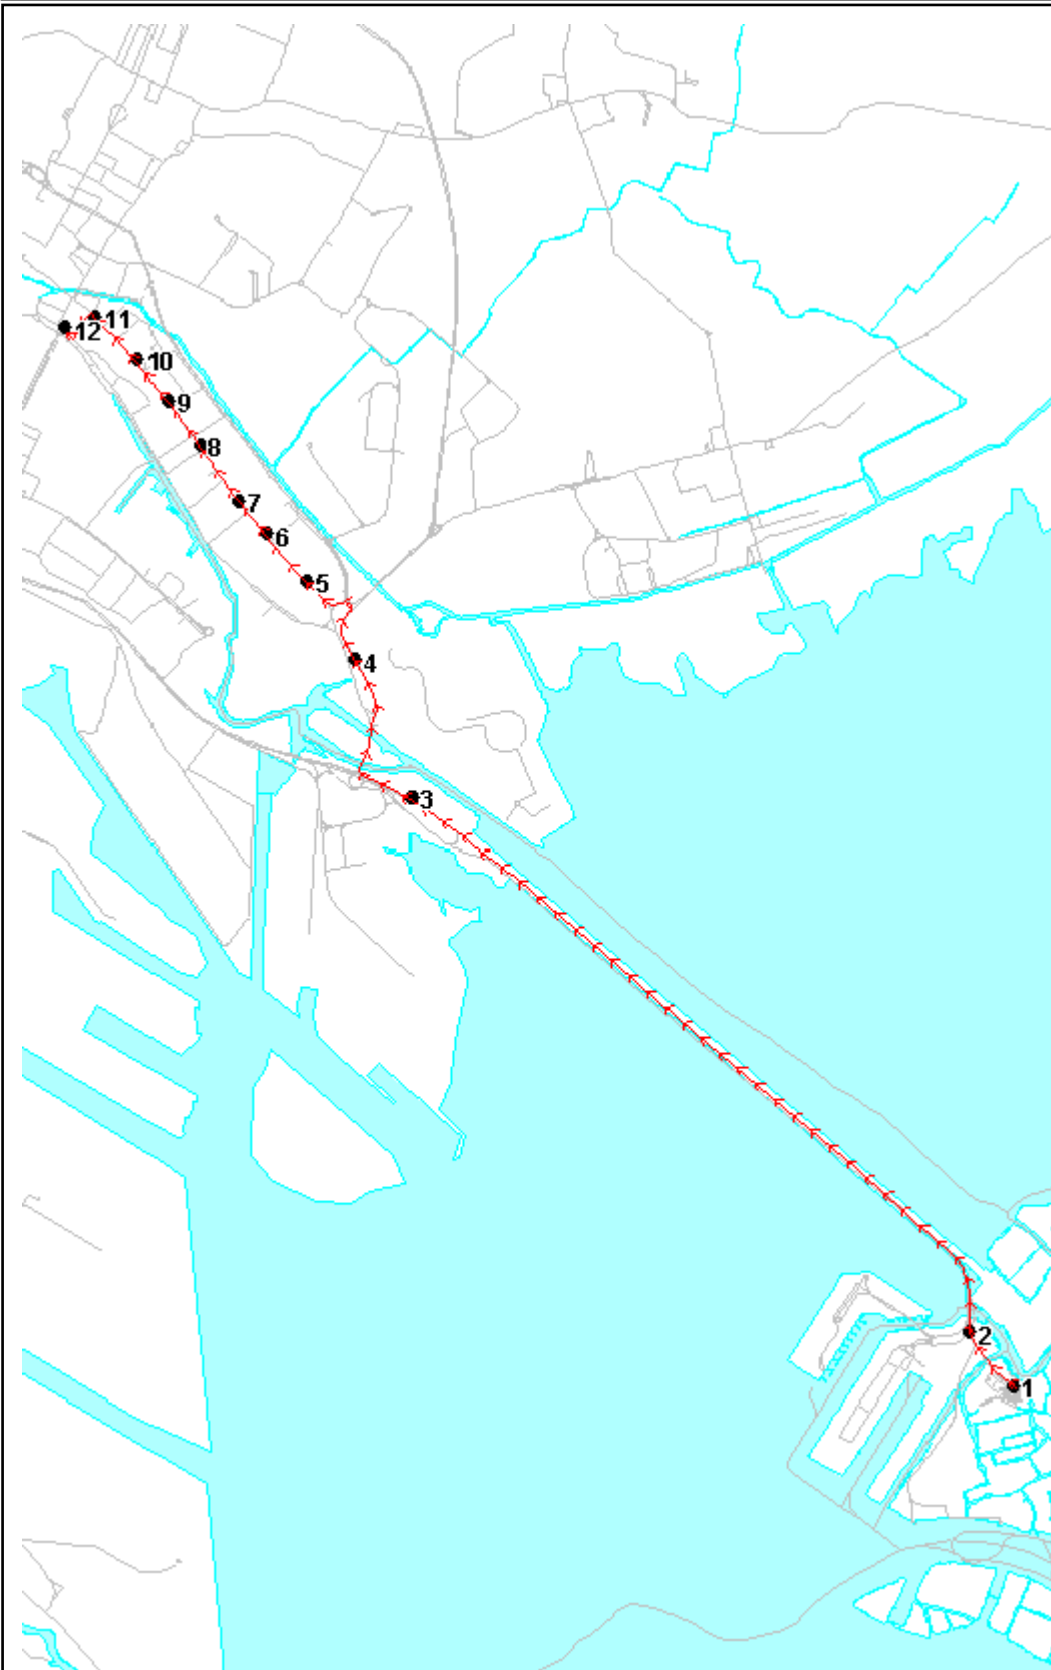

Settore Urbano Mestre

Percorso: VENEZIA piazzale Roma - S. Giuliano - v.le San Marco – PIAZZA 27 OTTOBRE

Settore UM
Linea 12L

Elenco Fermate

- S 1 P.le Roma - CORSIA A5 - LINEA 12 - 12I - 12L
- 2 della Libertà - S. Chiara (distributore Esso)
- 3 della Libertà - Ai Pili
- 4 S. Giuliano - Parco
- 5 v.le San Marco - Q. S. Giuseppe
- 6 v.le San Marco - Stadio Atletica
- 7 v.le San Marco - Chiesa S. Giuseppe
- 8 v.le San Marco - Incr. via Hermada
- 9 v.le San Marco - Incr. via Musatti
- 10 v.le San Marco - Incr. via Cattaneo
- 11 v.le San Marco - Policlinico (Incr. via Tassini)
- D 12 P.zza 27 Ottobre - Finanza

S=Salita, D=Discesa, N=Non ferma

Scala 1:60000

Note:

Percorso: PIAZZA 27 OTTOBRE - Colombo - v.le San Marco - S. Giuliano - piazzale Roma VENEZIA

Settore UM
Linea 12L

Elenco Fermate

- S 1 P.zza 27 Ottobre - Finanza
- 2 Colombo - Autoscuola
- 3 v.le San Marco - Incr. via Colombo
- 4 v.le San Marco - Incr. via Tassini
- 5 v.le San Marco - Incr. via Cattaneo
- 6 v.le San Marco - Incr. via Musatti
- 7 v.le San Marco - Incr. via Hermada
- 8 v.le San Marco - Chiesa S. Giuseppe
- 9 v.le San Marco - Stadio Atletica
- 10 v.le San Marco - Q. S. Giuseppe
- 11 S. Giuliano - Cavalcavia
- 12 della Libertà - Ai Pili
- 13 della Libertà - S. Chiara (dogana)
- D 14 P.le Roma - CORSIA A5 - LINEA 12 - 12I - 12L

S=Salita, D=Discesa, N=Non ferma

Scala 1:60000

Note: