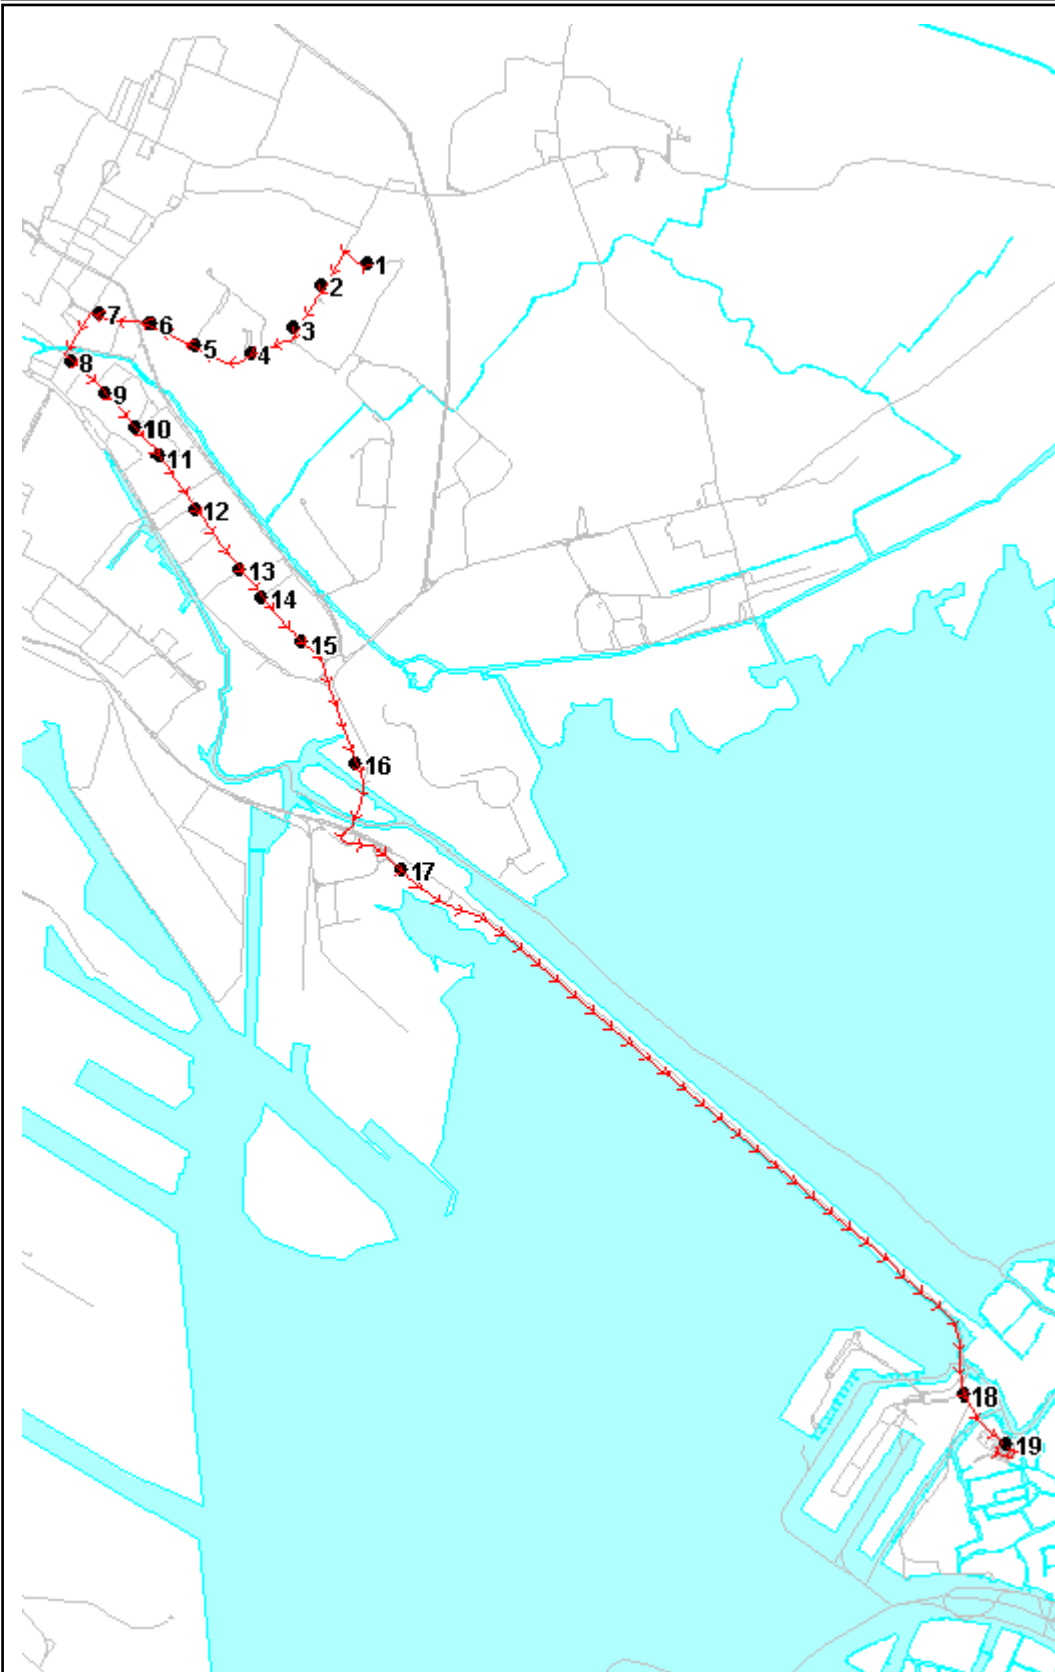

Settore Urbano Mestre

Percorso: VENEZIA piazzale Roma - S. Giuliano - v.le san Marco - Bissuola - Casona - VALLENARI

Settore UM
Linea 12

Elenco Fermate

- S 1 P.le Roma - CORSIA A5 - LINEA 12 - 12I - 12L
- 2 della Libertà - S. Chiara (distributore Esso)
- 3 della Libertà - Ai Pili
- 4 S. Giuliano - Parco
- 5 v.le San Marco - Q. S. Giuseppe
- 6 v.le San Marco - Stadio Atletica
- 7 v.le San Marco - Chiesa S. Giuseppe
- 8 v.le San Marco - Incr. via Hermada
- 9 v.le San Marco - Incr. via Musatti
- 10 v.le San Marco - Incr. via Cattaneo
- 11 v.le San Marco - Policlinico (Incr. via Tassini)
- 12 v.le San Marco - Incr. via Colombo
- 13 Bissuola - Civico 7 (Incr. via Colombo)
- 14 Bissuola - Fronte Farmacia
- 15 Bissuola - Istituto Berna
- 16 Bissuola - Civico 88 (Incr. via Tevere)
- 17 Casona - Incr. via Bissuola
- 18 Casona - Incr. via Plinio
- D 19 Vallenari - Vallenari - Capolinea

S=Salita, D=Discesa, N=Non ferma

Scala 1:60000

Note:

Settore Urbano Mestre

Percorso: VALLENARI - Casona - Bissuola - v.le San Marco - S. Giuliano - piazzale Roma **VENEZIA**

Settore UM
Linea 12

Elenco Fermate

- S 1 Vallenari - Vallenari - Capolinea
- 2 Casona - Incr. via Plinio
- 3 Casona - Incr. via Bissuola
- 4 Bissuola - Civico 88 (Incr. via Tevere)
- 5 Bissuola - Istituto Berna
- 6 Bissuola - Farmacia
- 7 Bissuola - Civico 7 (Incr. via Colombo)
- 8 v.le San Marco - Incr. via Colombo
- 9 v.le San Marco - Incr. via Tassini
- 10 v.le San Marco - Incr. via Cattaneo
- 11 v.le San Marco - Incr. via Musatti
- 12 v.le San Marco - Incr. via Hermada
- 13 v.le San Marco - Chiesa S. Giuseppe
- 14 v.le San Marco - Stadio Atletica
- 15 v.le San Marco - Q. S. Giuseppe
- 16 S. Giuliano - Cavalcavia
- 17 della Libertà - Al Pili
- 18 della Libertà - S. Chiara (dogana)
- D 19 P.le Roma - CORSIA A5 - LINEA 12 - 12/ - 12L

S=Salita, D=Discesa, N=Non ferma

Scala 1:60000

Note: