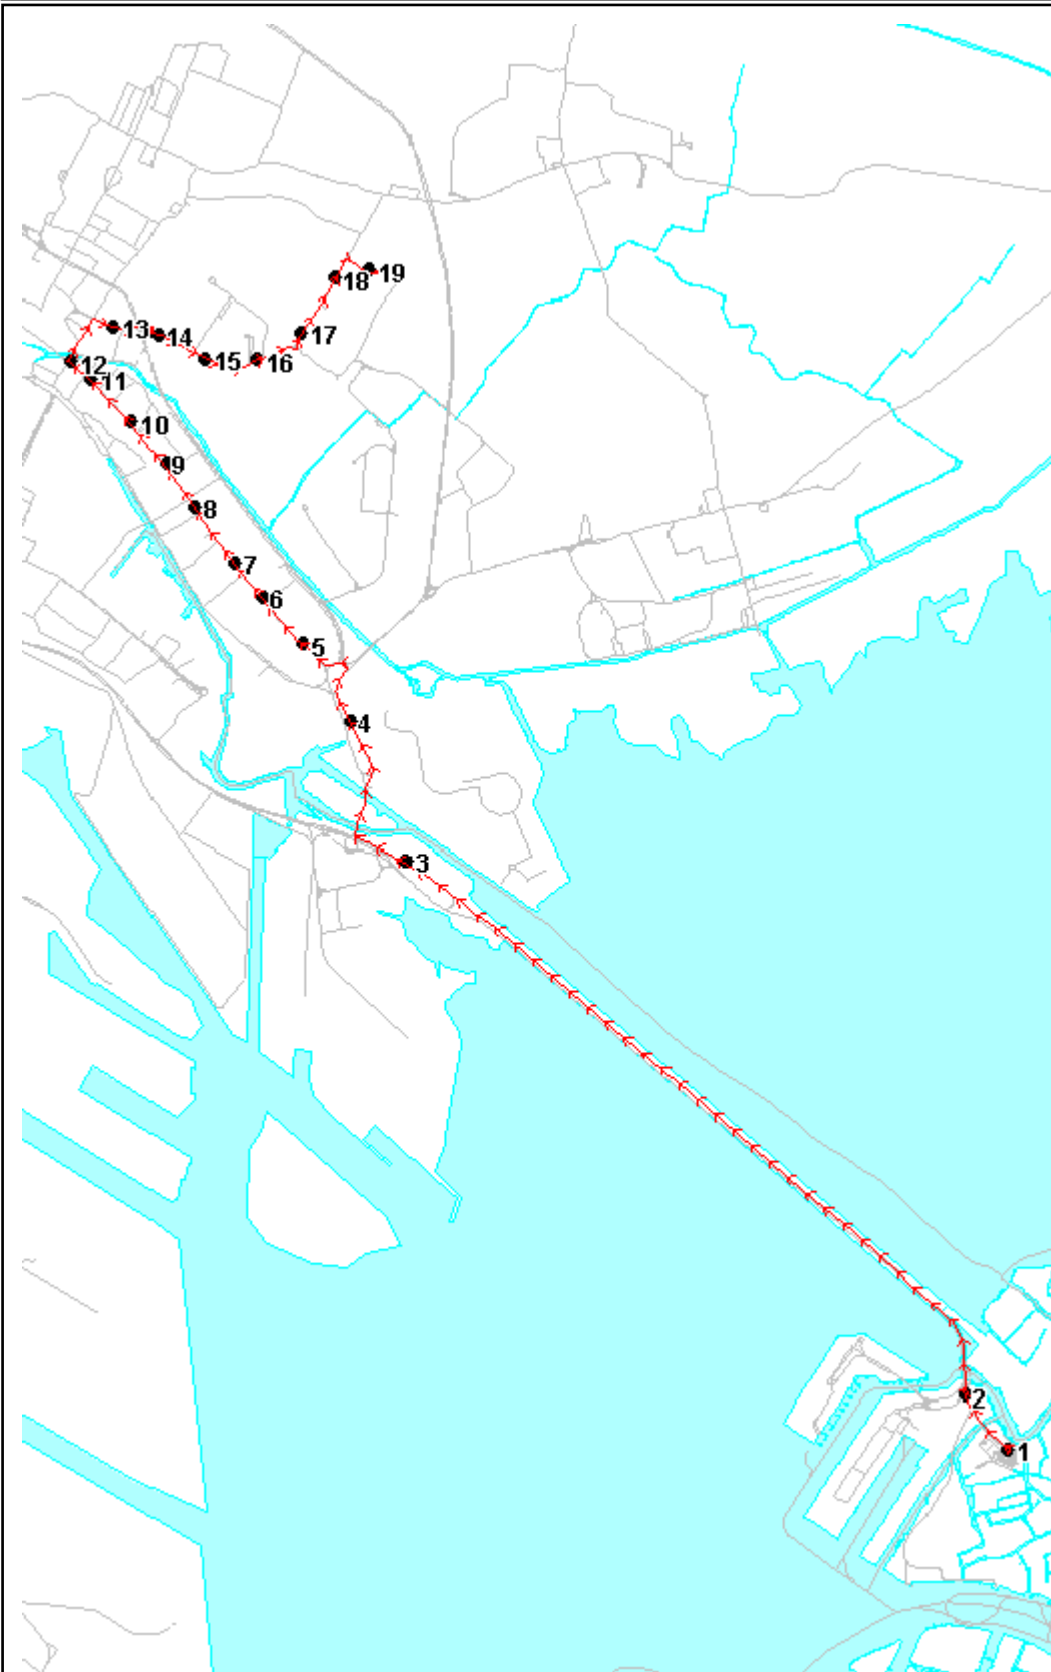

Settore Urbano Mestre

Percorso: VENEZIA piazzale Roma - S. Giuliano - v.le san Marco - Bissuola - Casona - VALLENARI

Settore UM
Linea 12

Elenco Fermate

- S 1 P.le Roma - CORSIA A5 - LINEA 12 - 12I - 12L
- 2 della Libertà - S. Chiara (distributore Esso)
- 3 della Libertà - Ai Pili
- 4 S. Giuliano - Parco
- 5 v.le San Marco - Q. S. Giuseppe
- 6 v.le San Marco - Stadio Atletica
- 7 v.le San Marco - Chiesa S. Giuseppe
- 8 v.le San Marco - Incr. via Hermada
- 9 v.le San Marco - Incr. via Musatti
- 10 v.le San Marco - Incr. via Cattaneo
- 11 v.le San Marco - Policlinico (Incr. via Tassini)
- 12 v.le San Marco - Incr. via Colombo
- 13 Bissuola - Civico 7 (Incr. via Colombo)
- 14 Bissuola - Fronte Farmacia
- 15 Bissuola - Istituto Berna
- 16 Bissuola - Civico 88 (Incr. via Tevere)
- 17 Casona - Incr. via Bissuola
- 18 Casona - Incr. via Plinio
- D 19 Vallenari - Vallenari - Capolinea

S=Salita, D=Discesa, N=Non ferma

Scala 1:60000

Note:

Settore Urbano Mestre

Percorso: VALLENARI - Casona - Bissuola - v.le San Marco - S. Giuliano - piazzale Roma **VENEZIA**

Settore UM
Linea 12

Elenco Fermate

- S 1 Vallenari - Vallenari - Capolinea
- 2 Casona - Incr. via Plinio
- 3 Casona - Incr. via Bissuola
- 4 Bissuola - Civico 88 (Incr. via Tevere)
- 5 Bissuola - Istituto Berna
- 6 Bissuola - Farmacia
- 7 Bissuola - Civico 7 (Incr. via Colombo)
- 8 v.le San Marco - Incr. via Colombo
- 9 v.le San Marco - Incr. via Tassini
- 10 v.le San Marco - Incr. via Cattaneo
- 11 v.le San Marco - Incr. via Musatti
- 12 v.le San Marco - Incr. via Hermada
- 13 v.le San Marco - Chiesa S. Giuseppe
- 14 v.le San Marco - Stadio Atletica
- 15 v.le San Marco - Q. S. Giuseppe
- 16 S. Giuliano - Cavalcavia
- 17 della Libertà - Al Pili
- 18 della Libertà - S. Chiara (dogana)
- D 19 P.le Roma - CORSIA A5 - LINEA 12 - 12/ - 12L

S=Salita, D=Discesa, N=Non ferma

Scala 1:60000

Note: