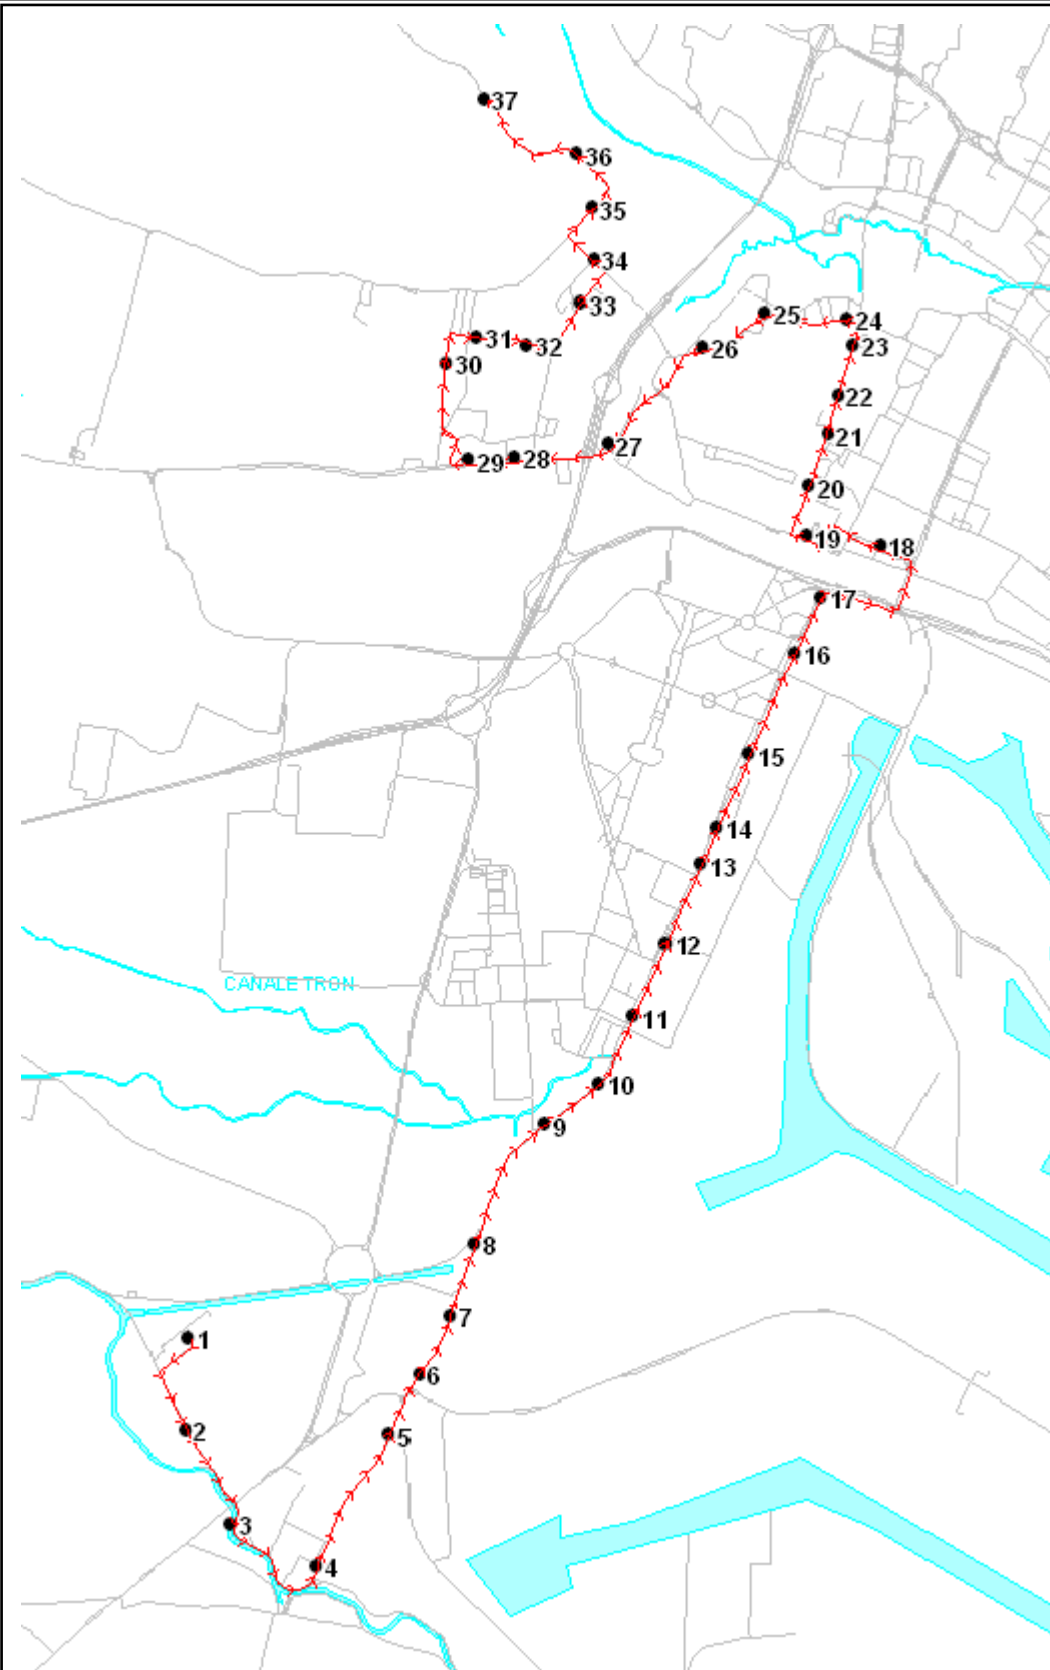

**Percorso:** CA'BRENTELLE - P.zza dello Spazio - Della Stazione - Malcontenta - Padana - F.lli Bandiera - Vempa - v.le della Stazione - Piave - Miranese - Friuli - Calabria - Mattuglie - Calucci - Gazzera Alta - BRENDOLE

**Elenco Fermate**

- S 1 P.zza dello Spazio - Ca' Brentelle - Capolinea
- 2 Della Stazione - Malcontenta "Bar dello Sport"
- 3 Della Stazione - Sottopasso Romea
- 4 Malcontenta - Chiesa
- 5 Malcontenta - Incr. via dell'Electronica
- 6 Malcontenta - Incr. via della Chimica - Deposito Marghera
- 7 Malcontenta - Via Lavaggi - Civico 20 "Veneta Motori"
- 8 Malcontenta - Incr. S.R. 11"Padana Superiore"
- 9 Padana - Incr. via Colombara
- 10 Padana - Enichem
- 11 F.lli Bandiera - Incr. via Cruto
- 12 F.lli Bandiera - Incr. via Ghega Civico 61
- 13 F.lli Bandiera - Civico 49 C. Formazione
- 14 F.lli Bandiera - Dopolavoro Enichem
- 15 F.lli Bandiera - Civico 35 "Istituto Veneto"
- 16 F.lli Bandiera - Ior
- 17 F.lli Bandiera - Finanza "Casa Rossa"
- 18 Vempa - Vempa 1 Urbano
- 19 v.le della Stazione - Mestre FS (hotel Tritone)
- 20 Piave - Edicola
- 21 Piave - P. Ita 11 Febbraio (chiesa)
- 22 Piave - Incr. via Fiume
- 23 Piave - Incr. via E. de Amicis
- 24 Miranese - Incr. via Piave
- 25 Miranese - Incr. via Vivaldi (villa Maria)
- 26 Miranese - Incr. via Monteverdi
- 27 Miranese - Incr. via Giustizia (All' Amelia)
- 28 Miranese - Incr. via Calucci
- 29 Miranese - Incr. via Lazio
- 30 Calabria - Impianti Sportivi
- 31 Mattuglie - Incr. via Perlan
- 32 Mattuglie - Parco del Picchio
- 33 Calucci - Incr. via Quarnaro
- 34 Gazzera Alta - Incr. via Volpi
- 35 Brendole - Incr. via Arsa
- 36 Brendole - Incr. via Promontore
- D 37 Brendole - Brendole - Capolinea

S=Salita, D=Discesa, N=Non ferma

Scala 1:50000

Note:

**Percorso:** BRENDOLE - Gazzera Alta - Quarnaro - Mattuglie - Calabria - Miranese - Piave - v.le della Stazione - Vempa - Cavalcavia - F.lli Bandiera - Padana - Malcontenta - Della Stazione - P.zza dello Spazio - CA'BRENTELLE